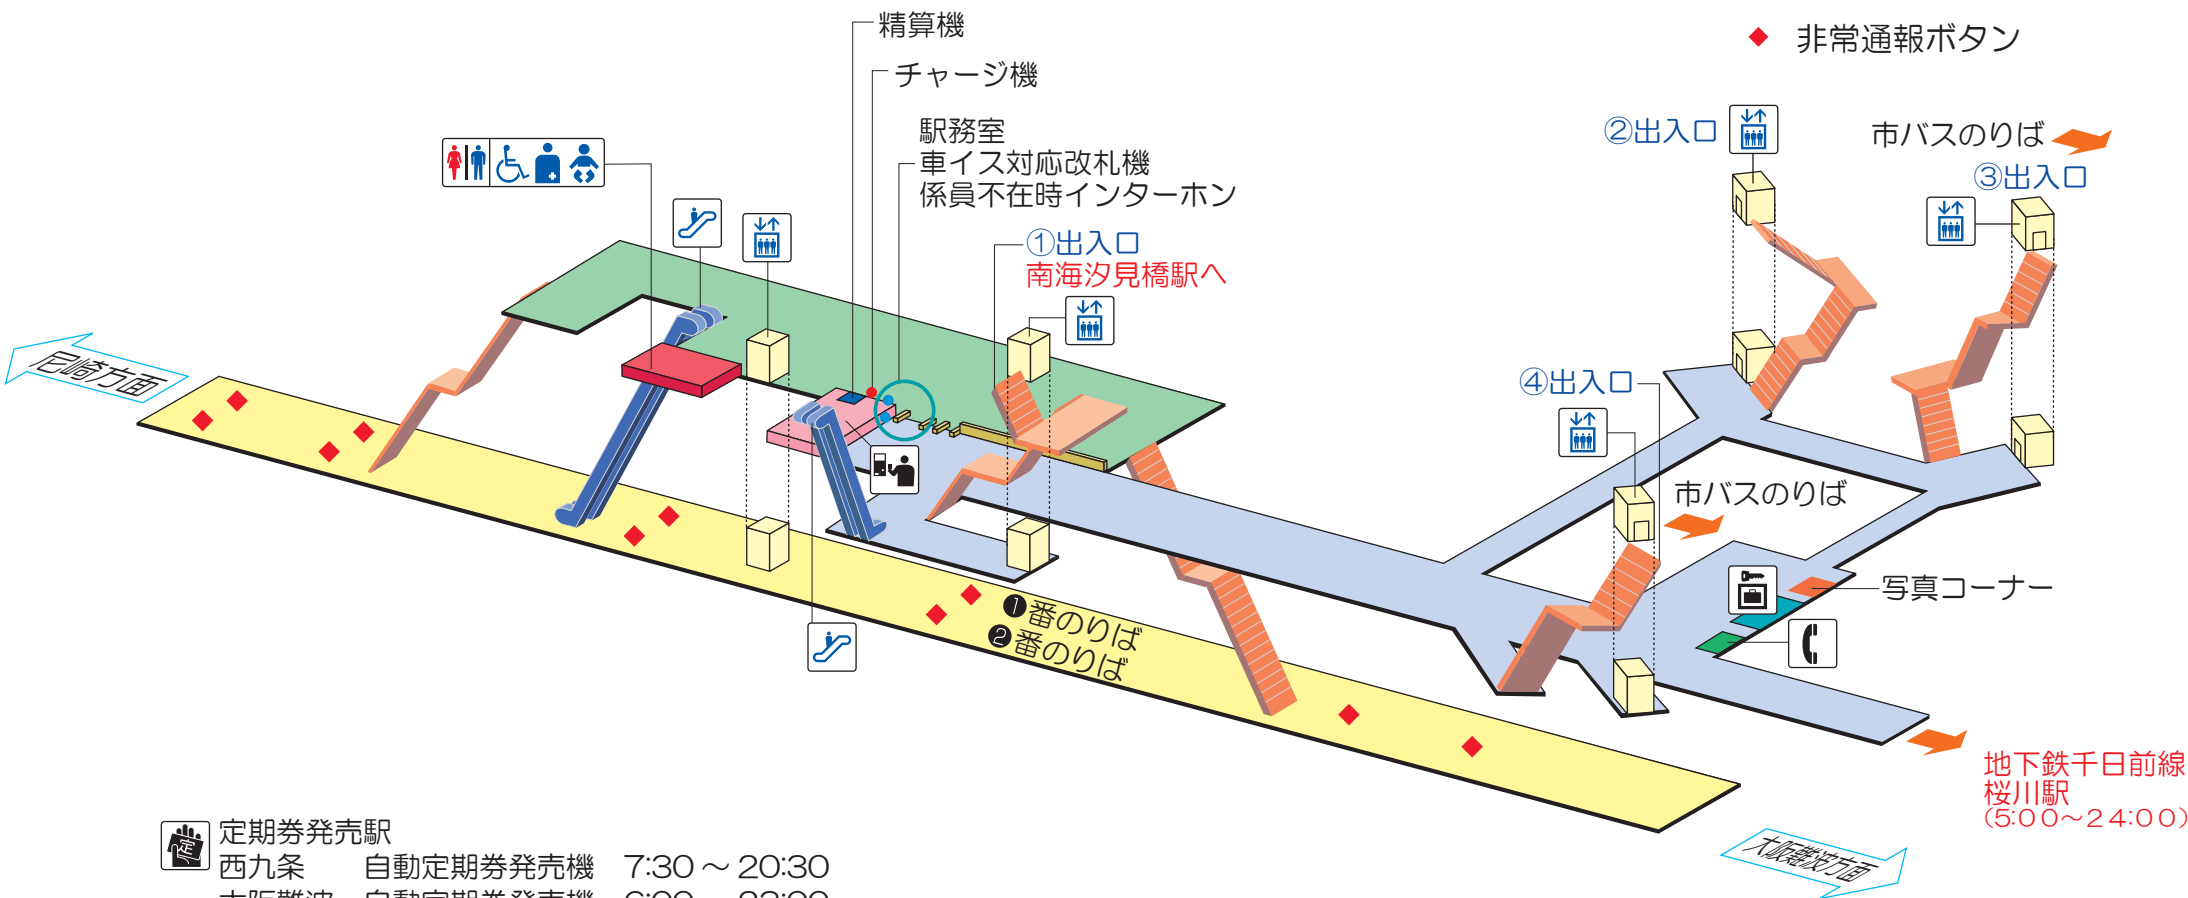

# 桜川駅

## 構内案内図

(平成24年3月現在)

-  きっぷうりば
-  エレベーター
-  コインロッカー
-  エスカレーター
-  公衆電話
-  トイレ
-  多機能トイレ

◆ 非常通報ボタン

-  定期券発売駅
- 西九条 自動定期券発売機 7:30 ~ 20:30
  - 大阪難波 自動定期券発売機 6:00 ~ 23:00

 ルート

● B2Fホーム(エレベーター)～B1F改札口(エレベーター)～地上