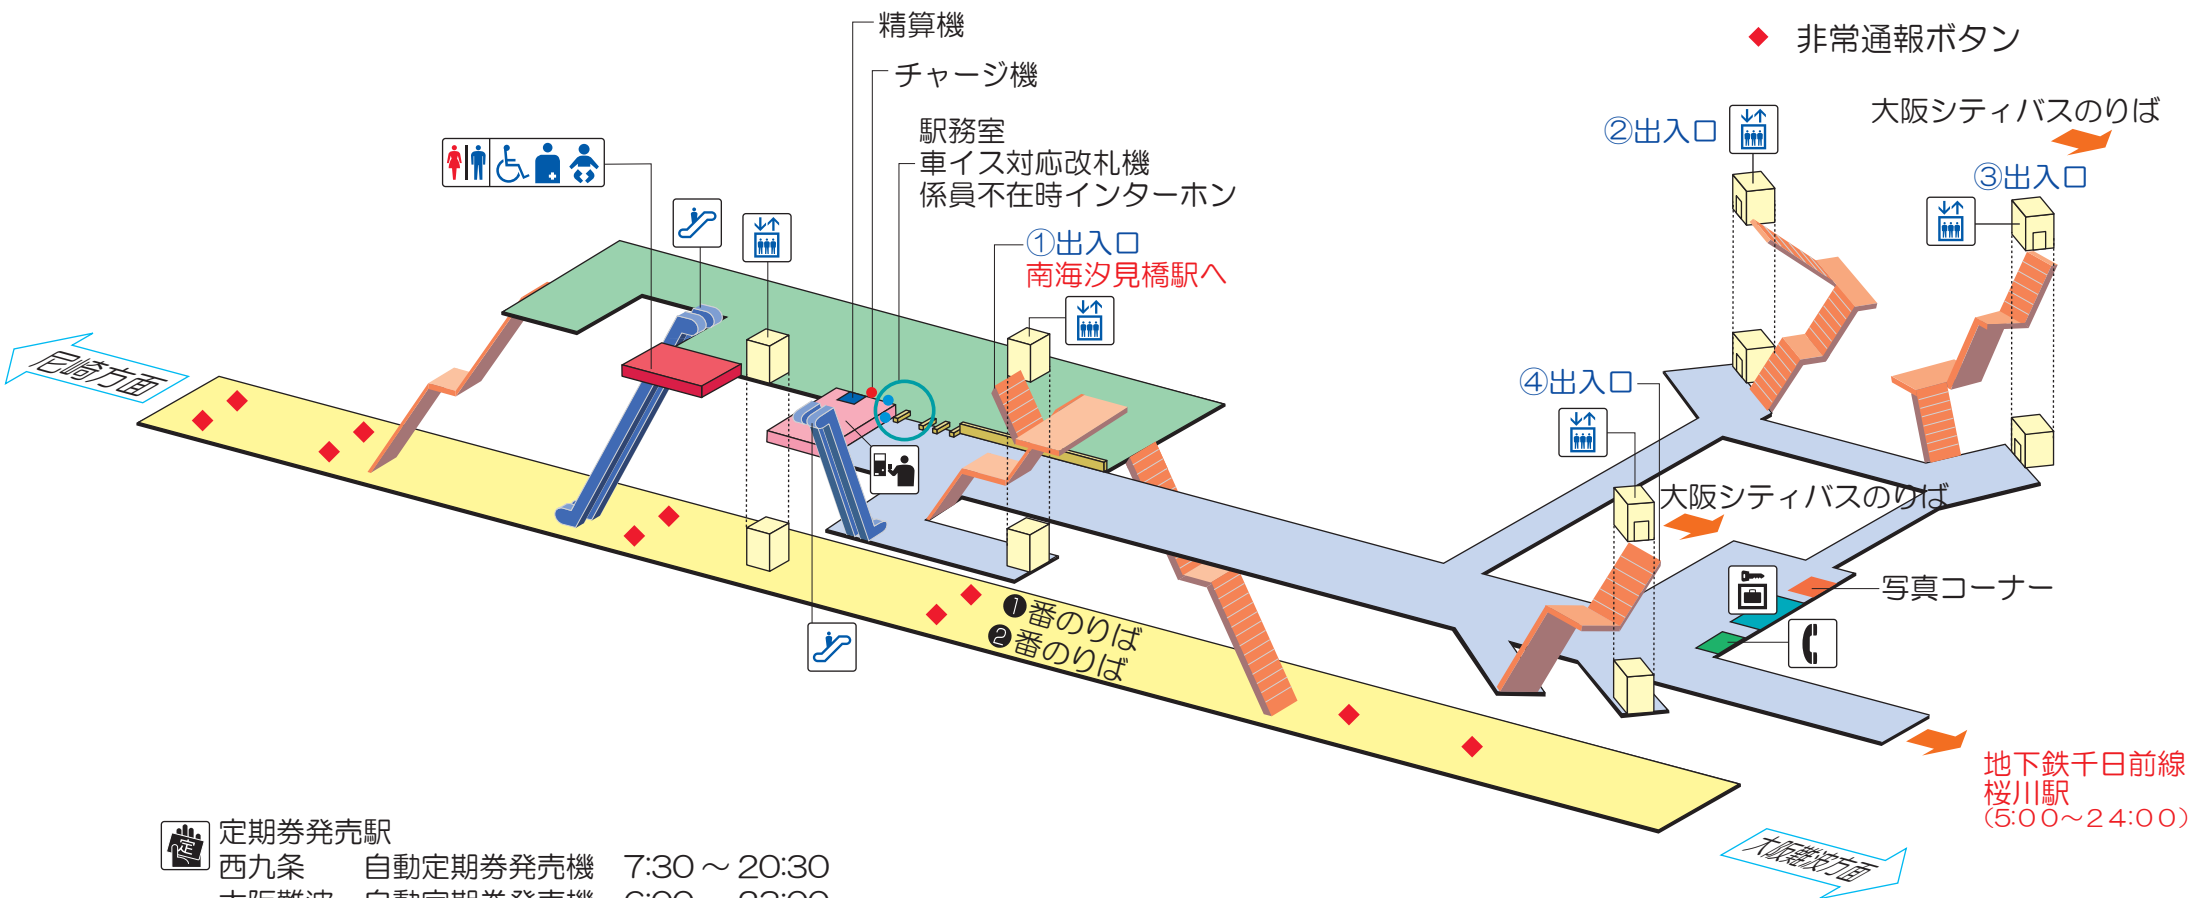

# 桜川駅

## 構内案内図

(平成30年4月現在)

- きっぷうりば
- エレベーター
- コインロッカー
- エスカレーター
- 公衆電話
- トイレ
- 多機能トイレ

◆ 非常通報ボタン

- 定期券発売駅  
西九条 自動定期券発売機 7:30 ~ 20:30  
大阪難波 自動定期券発売機 6:00 ~ 23:00

ルート

● B2Fホーム(エレベーター) ~ B1F改札口(エレベーター) ~ 地上

■ お問い合わせ先 尼崎駅 TEL:06(6411)0281

地下鉄千日前線  
桜川駅  
(5:00~24:00)