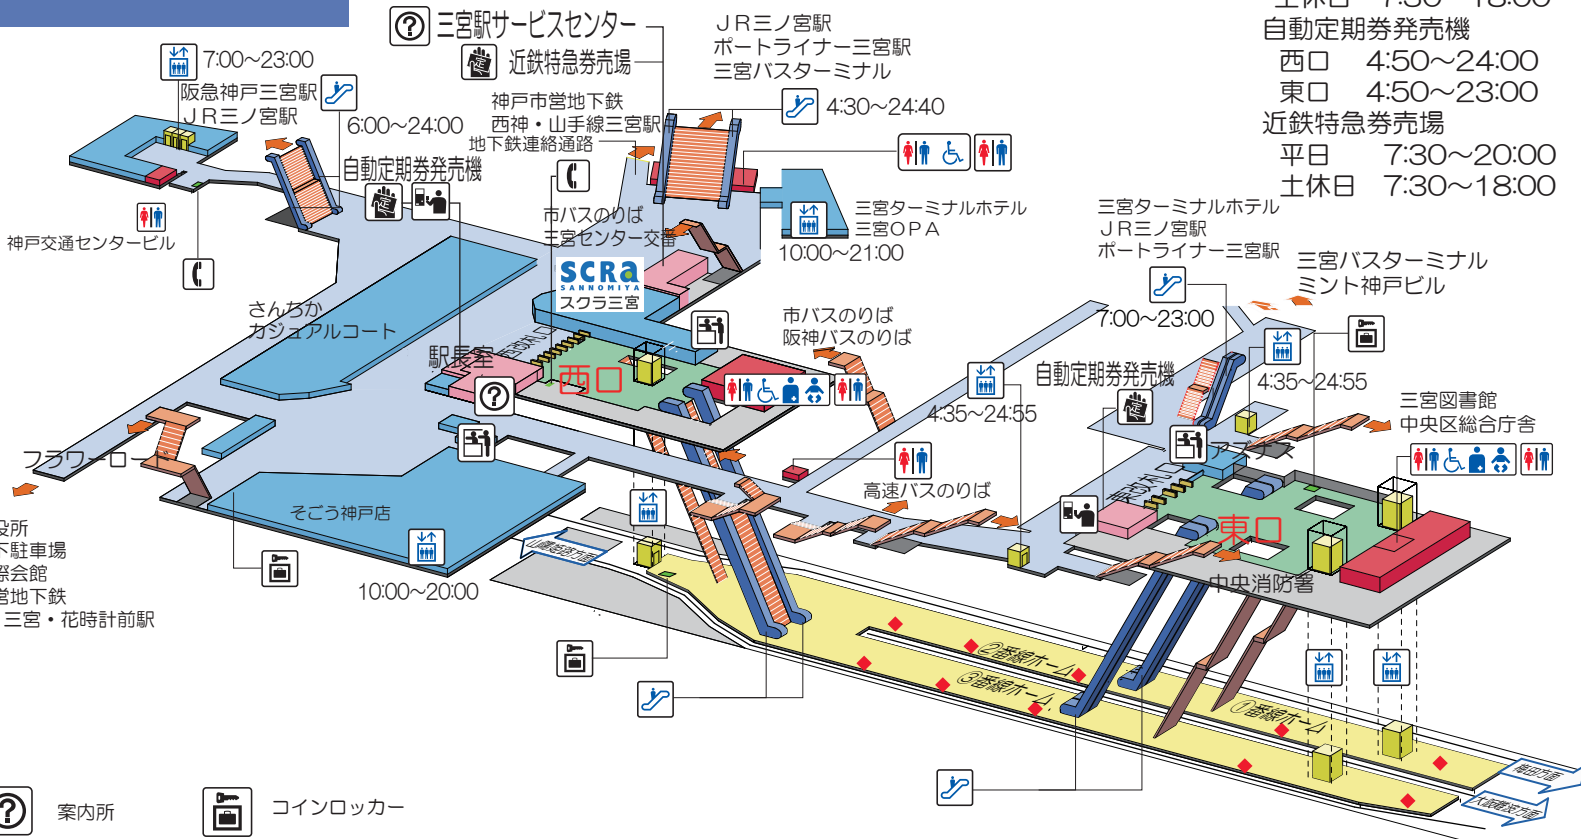

## 構内案内図

(平成29年8月1日現在)

定期券発売

平日 7:30~20:00

土休日 7:30~18:00

自動定期券発売機

西口 4:50~24:00

東口 4:50~23:00

近鉄特急券売場

平日 7:30~20:00

土休日 7:30~18:00

案内所

定期券うりば

きっぷうりば

売店

コインロッカー

公衆電話

エレベーター

エスカレーター

トイレ

車椅子対応トイレ

多機能トイレ

◆ 非常通報ボタン

ルート