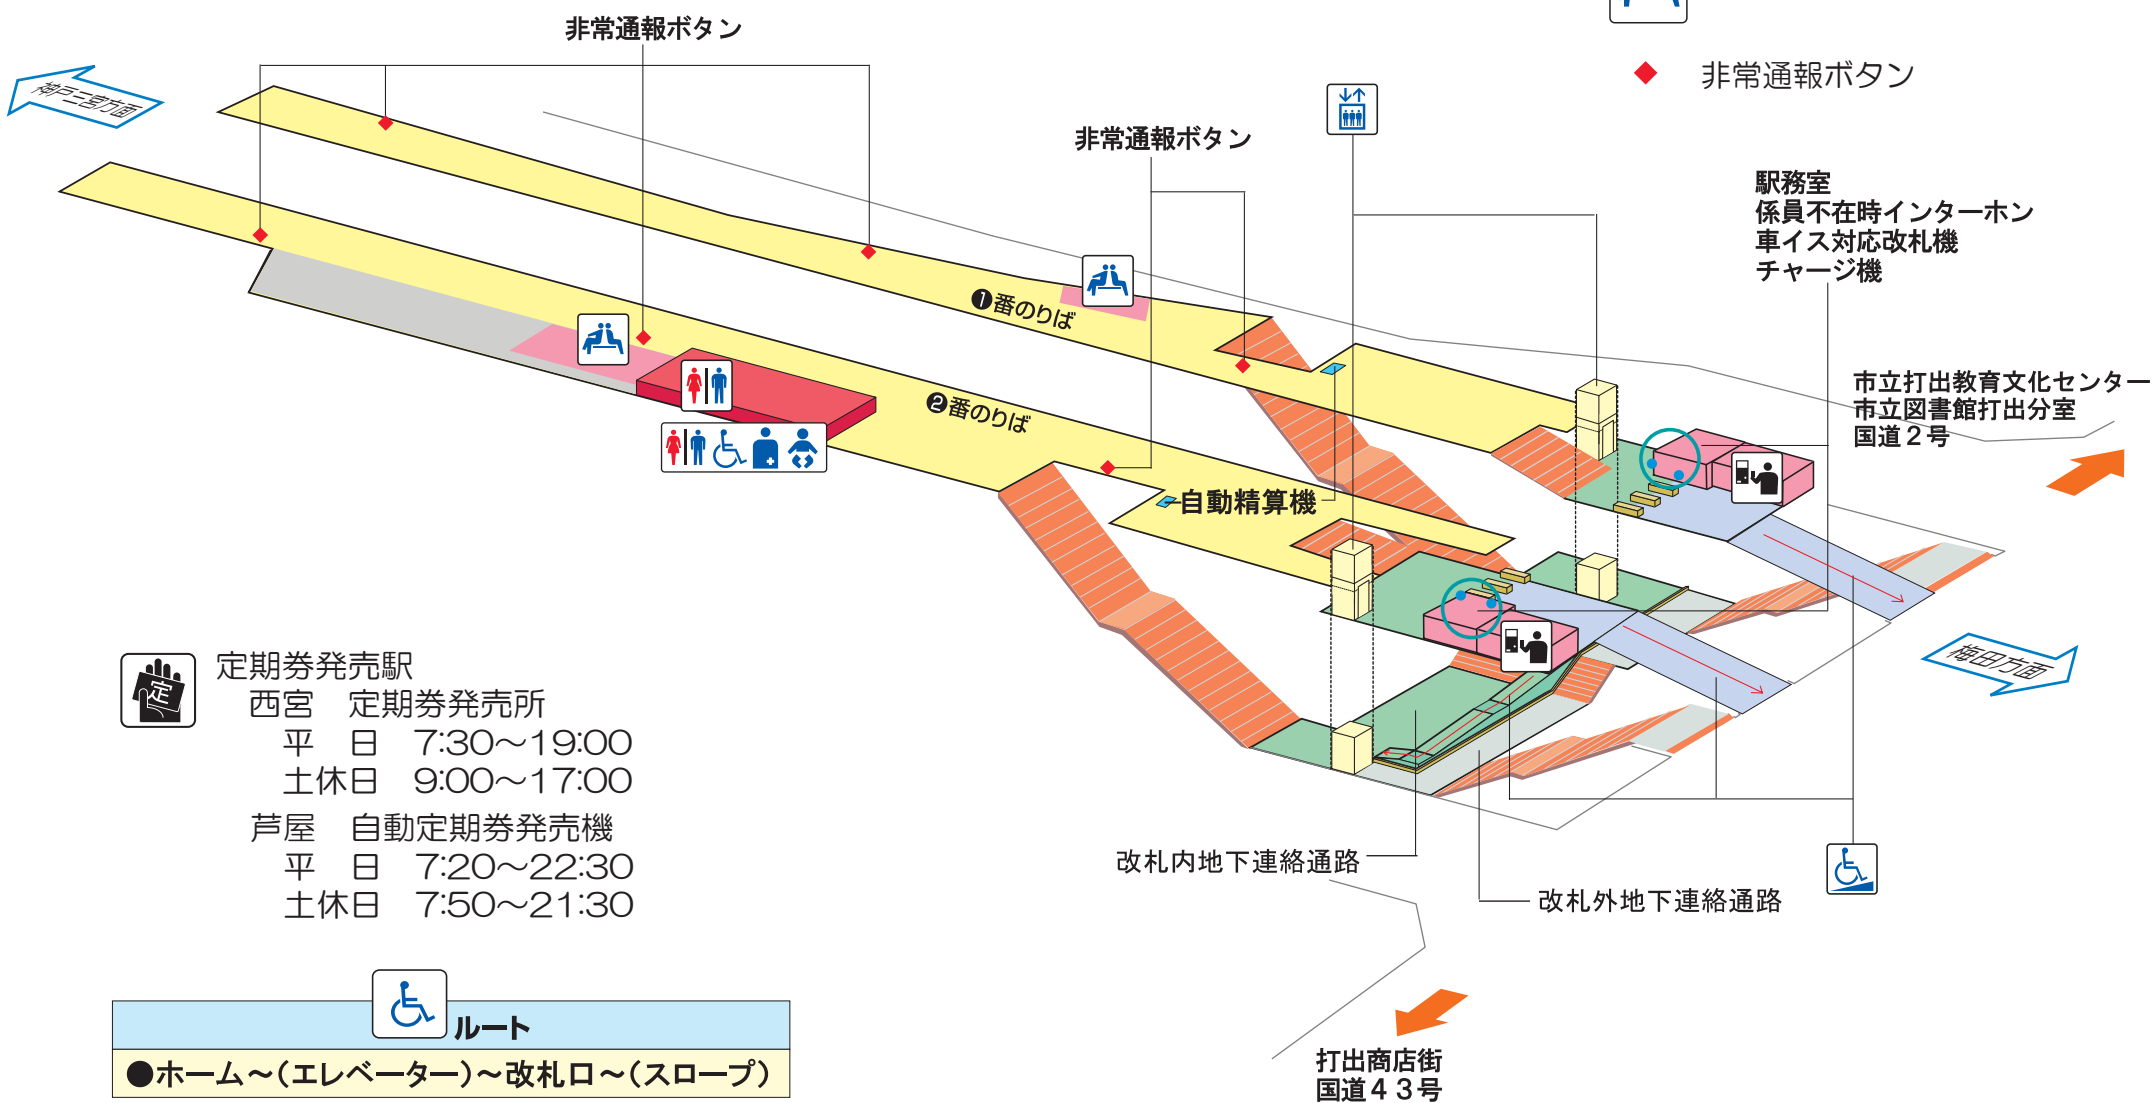

打出駅

構内案内図

(平成26年4月現在)

きっぷうりば

トイレ

エレベーター

多機能トイレ

待合室

◆ 非常通報ボタン

定期券発売駅

西宮 定期券発売所

平日 7:30~19:00

土休日 9:00~17:00

芦屋 自動定期券発売機

平日 7:20~22:30

土休日 7:50~21:30

ルート

●ホーム～(エレベーター)～改札口～(スロープ)

■お問い合わせ先 甲子園駅 TEL:0798(48)1500