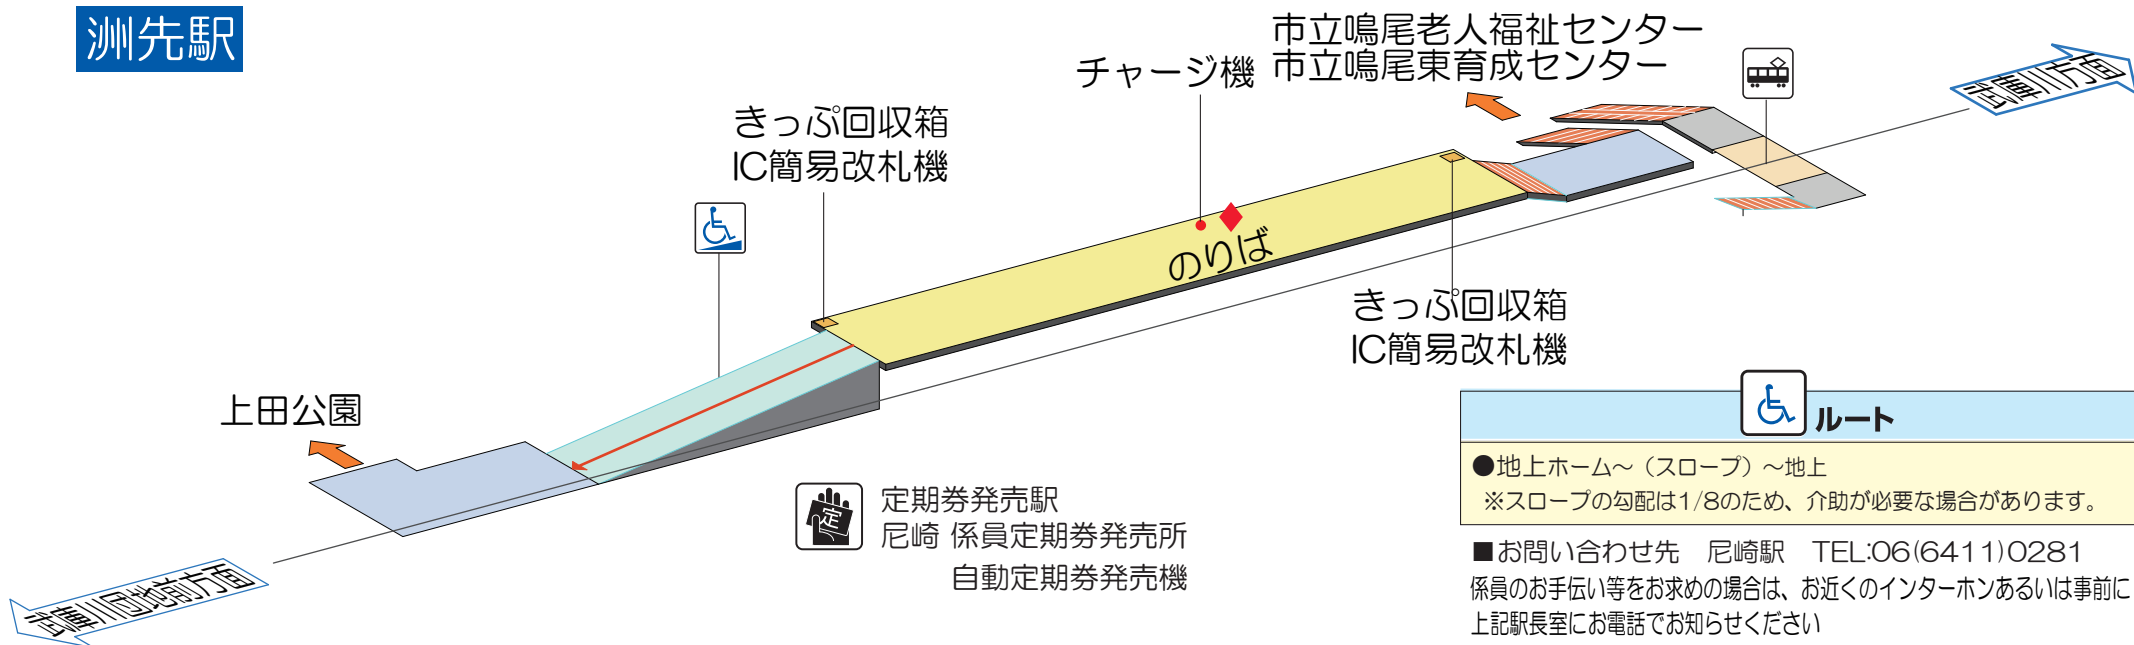

東鳴尾駅・洲先駅

構内案内図

(2023年7月現在)

踏切

スロープ

非常通報ボタン

東鳴尾駅

🚶‍♂️ ルート

●地上ホーム～(スロープ)～地上
※スロープの勾配は1/8のため、介助が必要な場合があります。

■お問い合わせ先 尼崎駅 TEL:06(6411)0281
係員のお手伝い等を求める場合は、お近くのインターホンあるいは事前に上記駅長室にお電話でお知らせください

洲先駅

🚶‍♂️ ルート

●地上ホーム～(スロープ)～地上
※スロープの勾配は1/8のため、介助が必要な場合があります。

■お問い合わせ先 尼崎駅 TEL:06(6411)0281
係員のお手伝い等を求める場合は、お近くのインターホンあるいは事前に上記駅長室にお電話でお知らせください