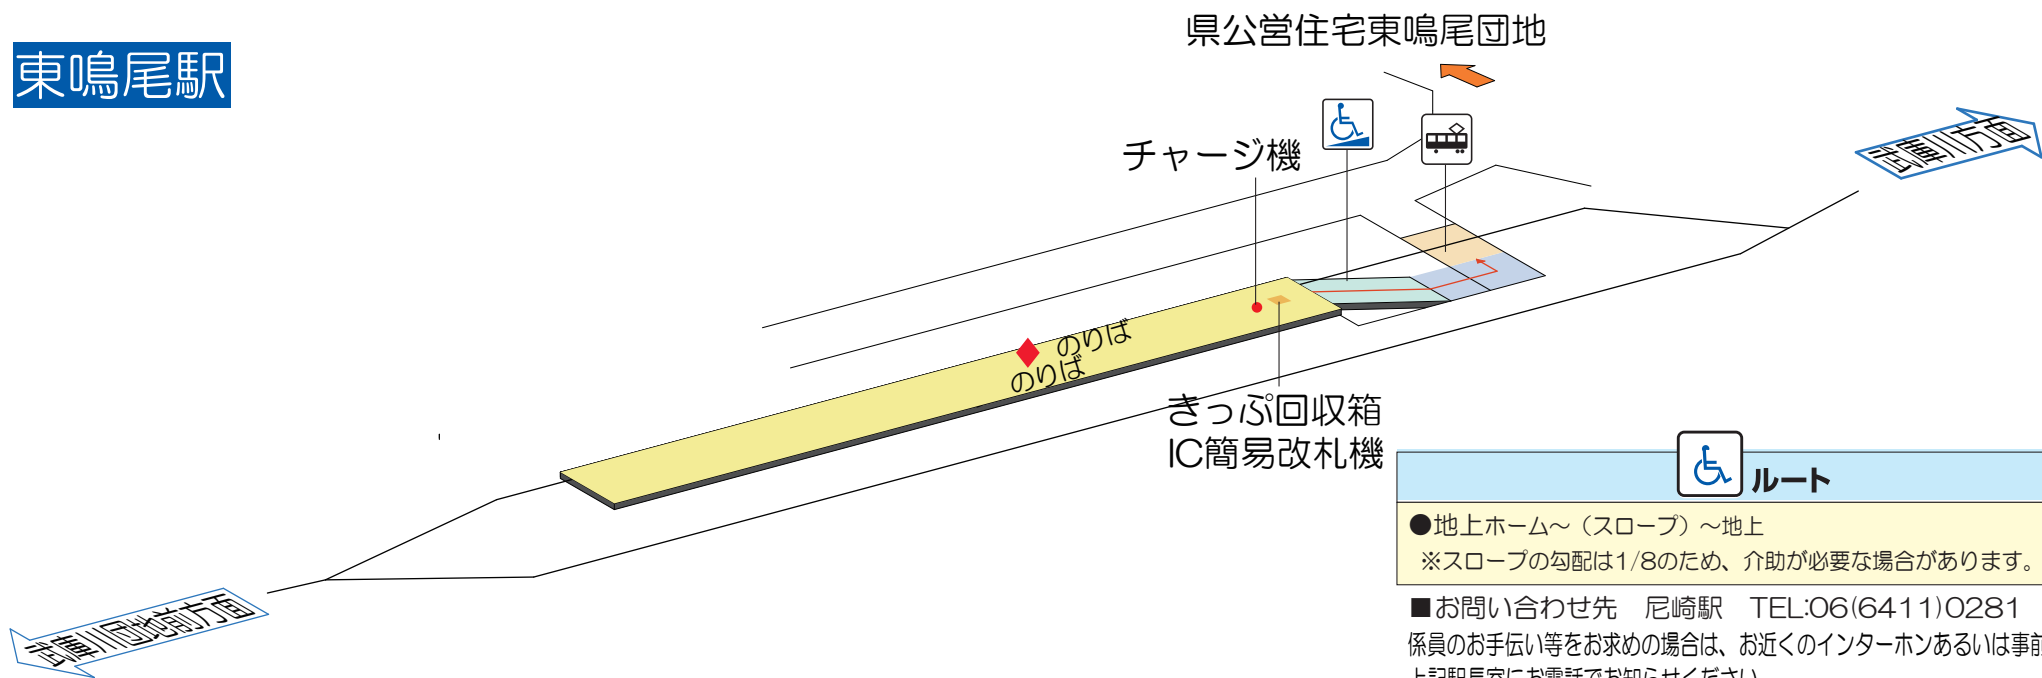

東鳴尾駅・洲先駅

構内案内図

(2023年7月現在)

踏切

スロープ

非常通報ボタン

東鳴尾駅

🚶‍♂️ ルート

●地上ホーム～(スロープ)～地上
※スロープの勾配は1/8のため、介助が必要な場合があります。

■お問い合わせ先 尼崎駅 TEL:06(6411)0281
係員のお手伝い等を求める場合は、お近くのインターホンあるいは事前に上記駅長室にお電話でお知らせください

洲先駅

🚶‍♂️ ルート

●地上ホーム～(スロープ)～地上
※スロープの勾配は1/8のため、介助が必要な場合があります。

■お問い合わせ先 尼崎駅 TEL:06(6411)0281
係員のお手伝い等を求める場合は、お近くのインターホンあるいは事前に上記駅長室にお電話でお知らせください