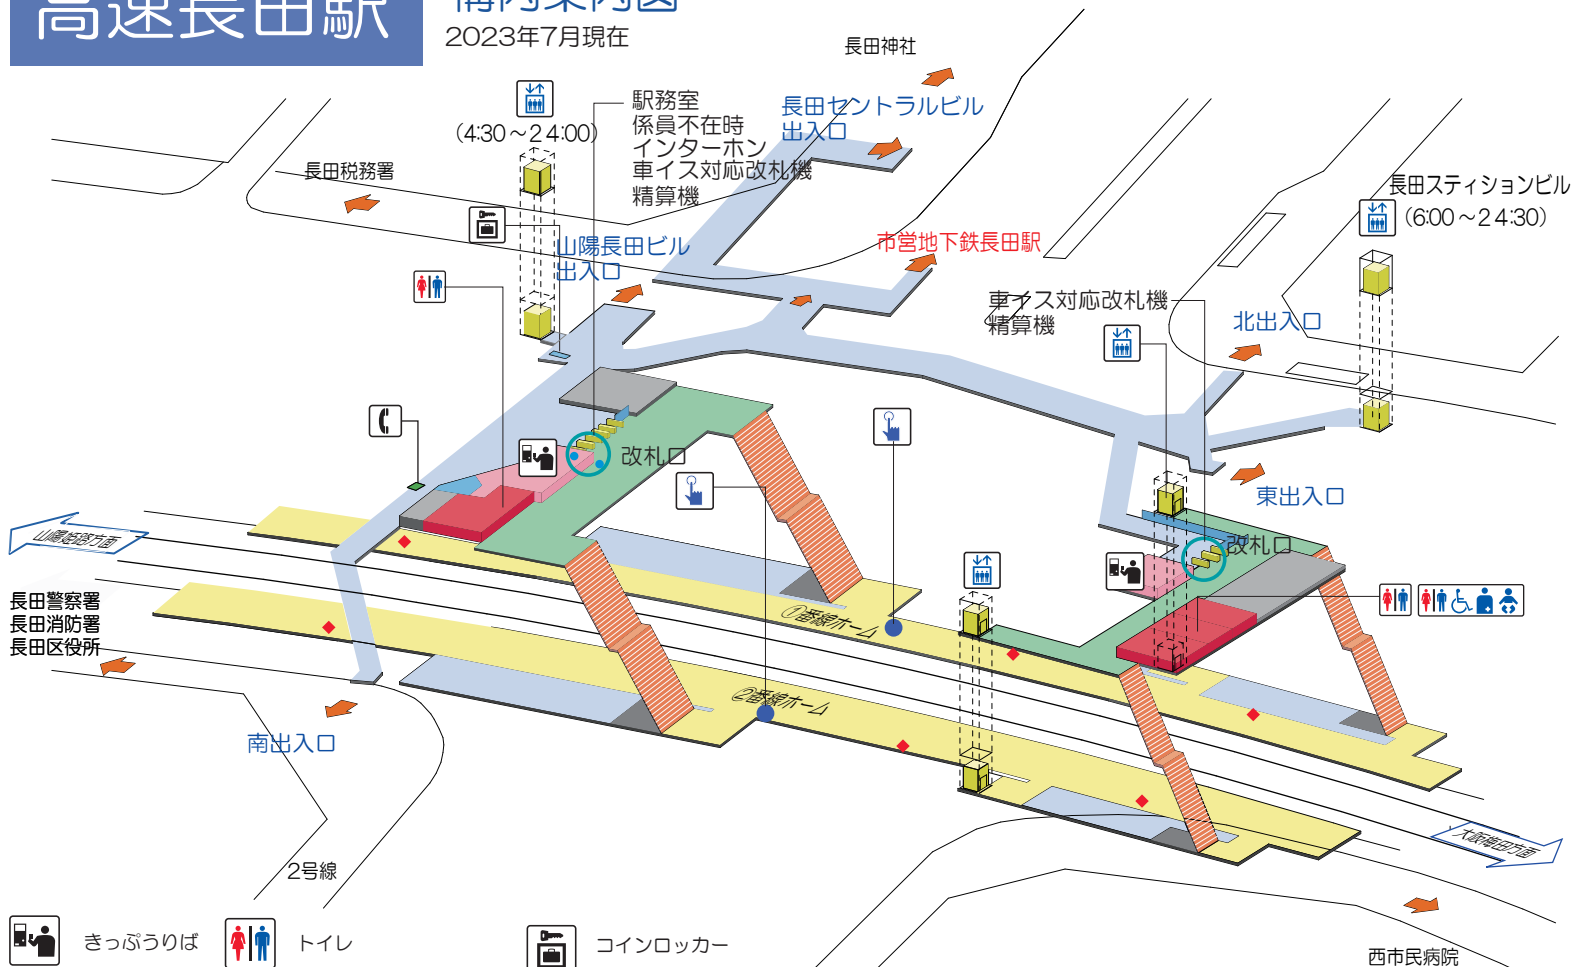

# 高速長田駅

## 構内案内図

2023年7月現在

- きっぷうりば
- トイレ
- コインロッカー
- 売店
- 多機能トイレ
- 公衆電話
- エレベーター
- ホーム上インターホン
- 非常通報ボタン

ルート  
●B2Fホーム(エレベーター)～B1F東改札口(エレベーター)～地上  
■お問い合わせ先 新開地駅 TEL:078(575)5061