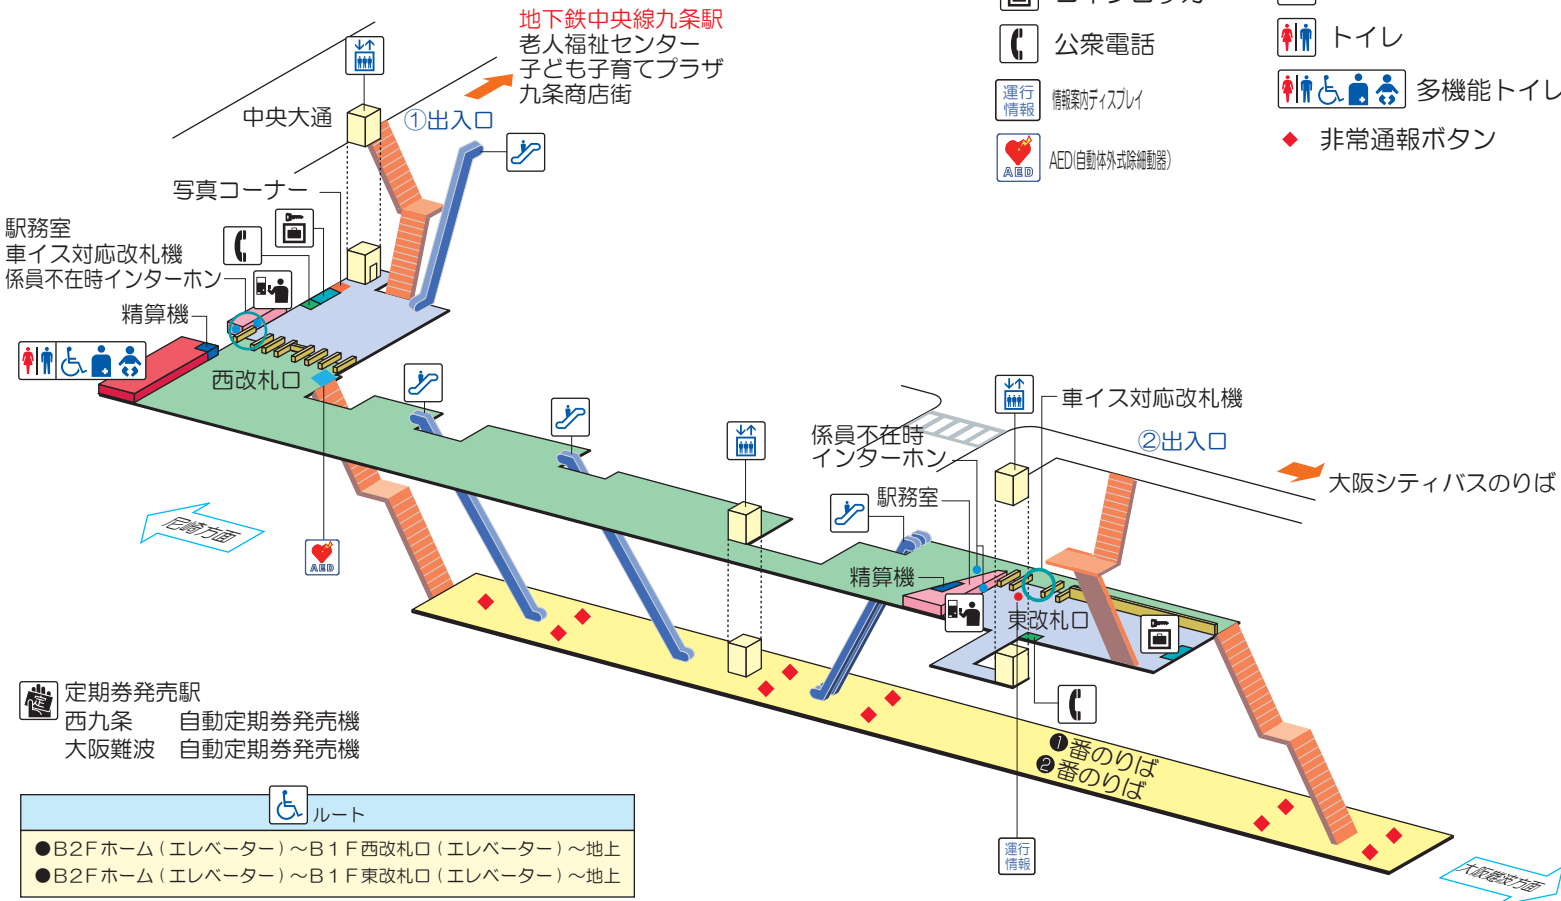

九条駅

構内案内図

(2023年7月現在)

-  きっぷうりば
-  コインロッカー
-  公衆電話
-  運行情報
情報案内ディスプレイ
-  AED(自動体外式除動器)
-  エレベーター
-  エスカレーター
-  トイレ
-  多機能トイレ
-  ◆ 非常通報ボタン

-  定期券発売駅
- 西九条 自動定期券発売機
- 大阪難波 自動定期券発売機

ルート

- B2Fホーム(エレベーター)～B1F西改札口(エレベーター)～地上
- B2Fホーム(エレベーター)～B1F東改札口(エレベーター)～地上

■お問い合わせ先 尼崎駅 TEL:06(6411)0281

改札口に係員が不在の時間帯があります

係員のお手伝い等を求める場合は、お近くのインターホンあるいは事前に上記駅長室にお電話でお知らせください