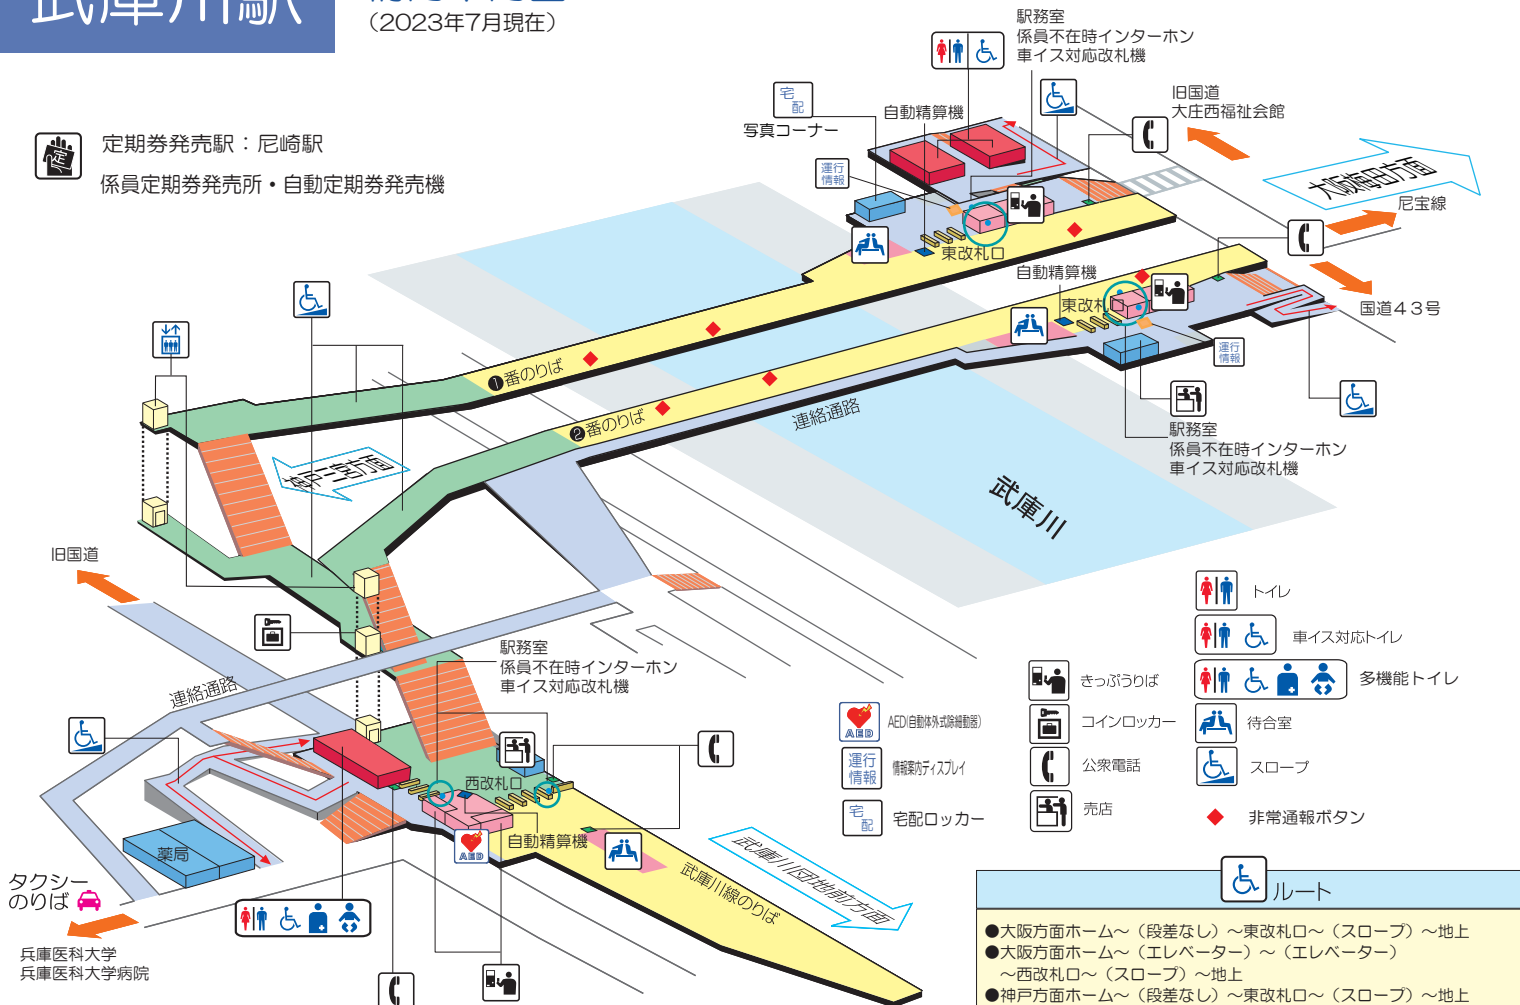

武庫川駅

構内案内図

(2023年7月現在)

定期券発売駅：尼崎駅

係員定期券発売所・自動定期券発売機

改札口に係員が不在の時間帯があります
係員のお手伝い等をお求めの場合は、お近くのインターホンあるいは事前に
右記駅長室にお電話でお知らせください

■お問い合わせ先 尼崎駅 TEL:06(6411)0281