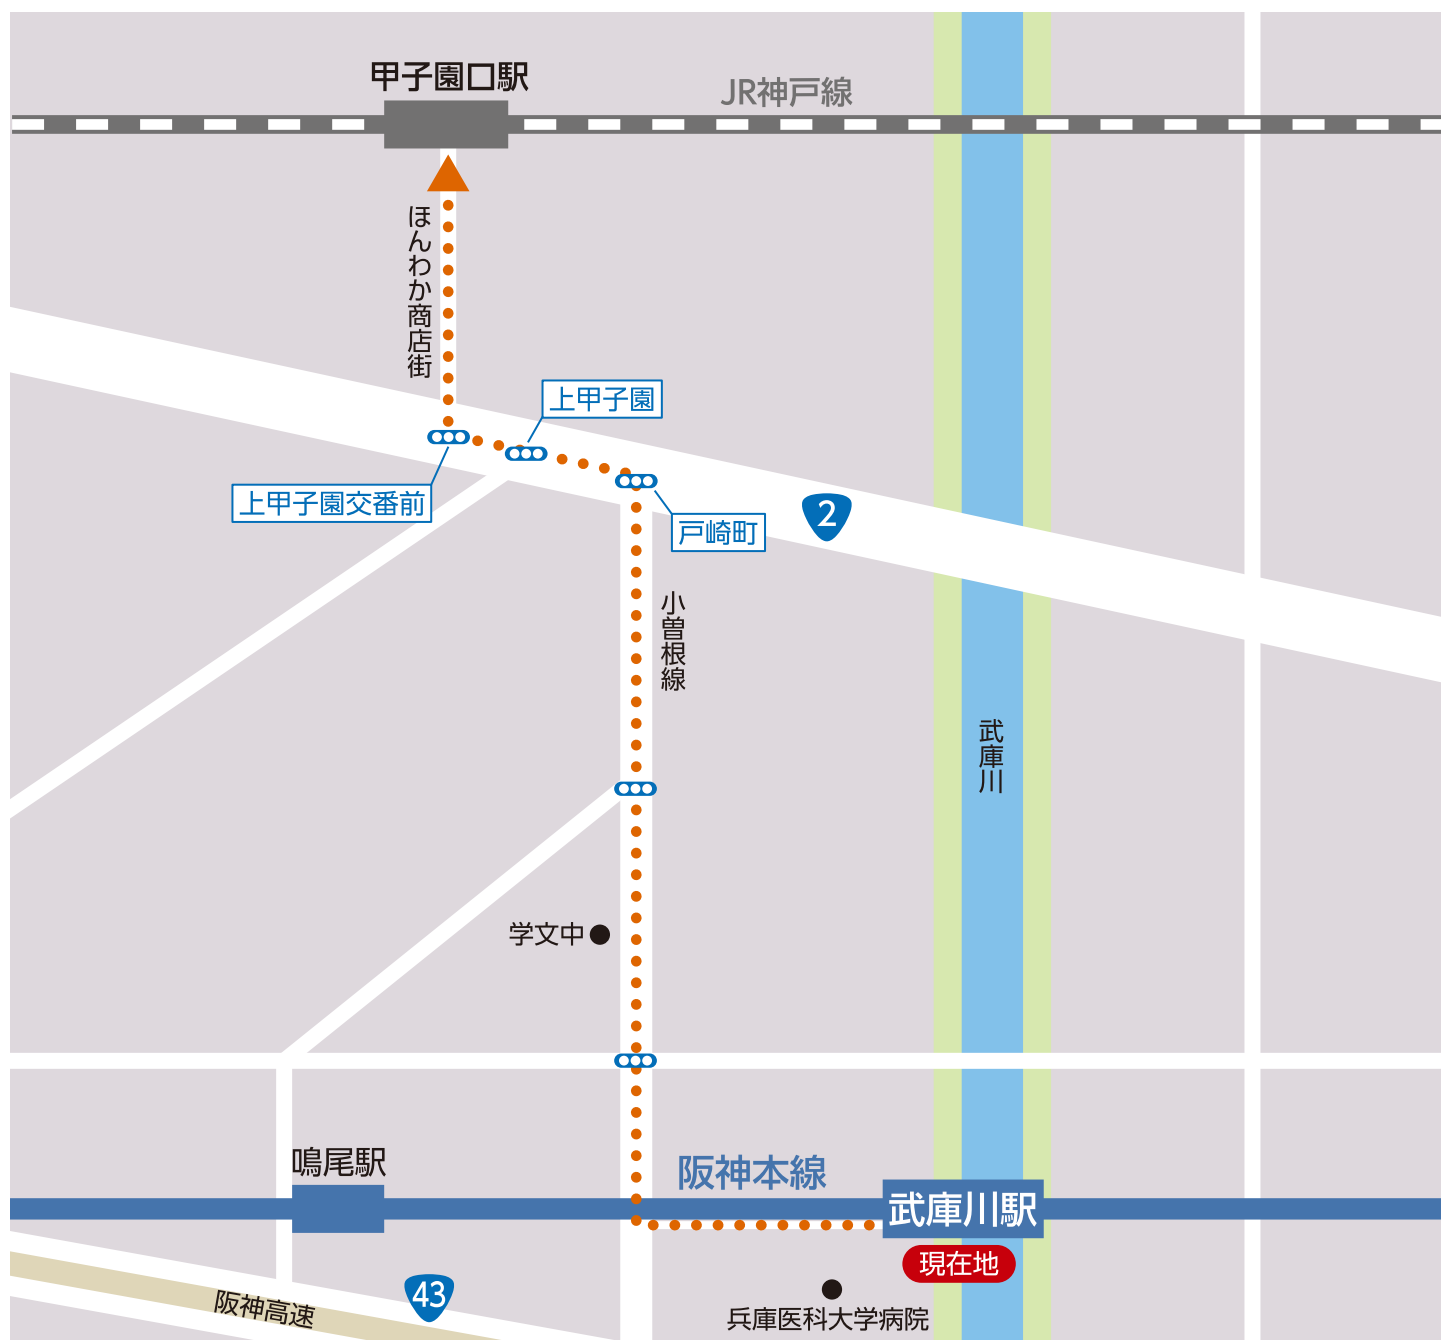

武庫川駅 から もよりの他社線までのご案内

■ JR西日本 神戸線 甲子園口駅まで約3,050m
(徒歩約39分)

ご確認ください

⚠ 振替輸送ご利用の際のご注意

- ①振替輸送の実施及び対象区間は、運行不能等の範囲により決定いたしますので、その都度ご案内いたします。
駅係員にお尋ねください。
- ②当社が指定する振替輸送区間以外の経路または交通手段(バス・タクシー等)をご利用の場合は、お客さまのご負担となりますのでご注意ください。