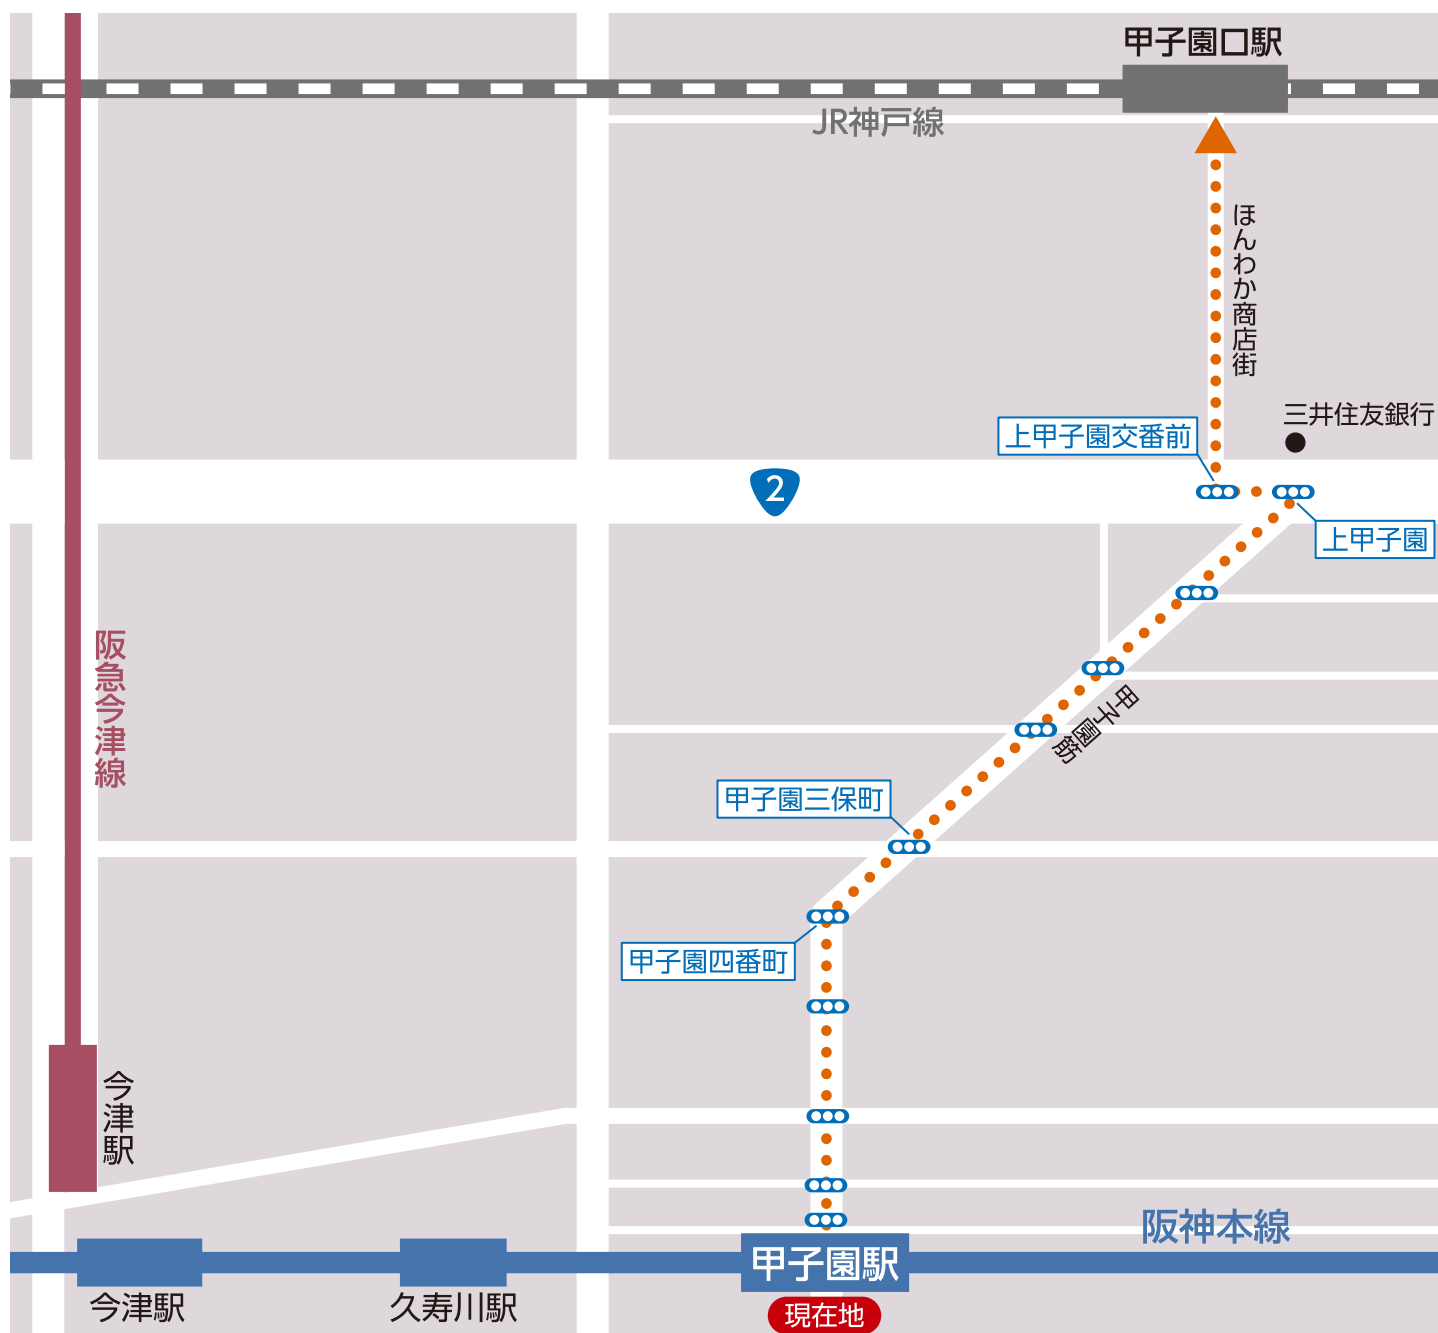

甲子園駅 から

もよりの他社線までのご案内

■ JR西日本 神戸線 甲子園口駅まで約2,200m
(徒歩約28分)

ご確認ください

⚠ 振替輸送ご利用の際のご注意

- ①振替輸送の実施及び対象区間は、運行不能等の範囲により決定いたしますので、その都度ご案内いたします。
  駅係員にお尋ねください。
- ②当社が指定する振替輸送区間以外の経路または交通手段(バス・タクシー等)をご利用の場合は、お客さまのご負担となりますのでご注意ください。

ご不便をお掛けしますことをお詫び申し上げます。

阪神電車
HANSHIN ELECTRIC RAILWAY

※おおむねの駅間距離を示し、所要時間は分速80mの速度で算出しています。

阪神電気鉄道株式会社 運輸部 2017年9月現在