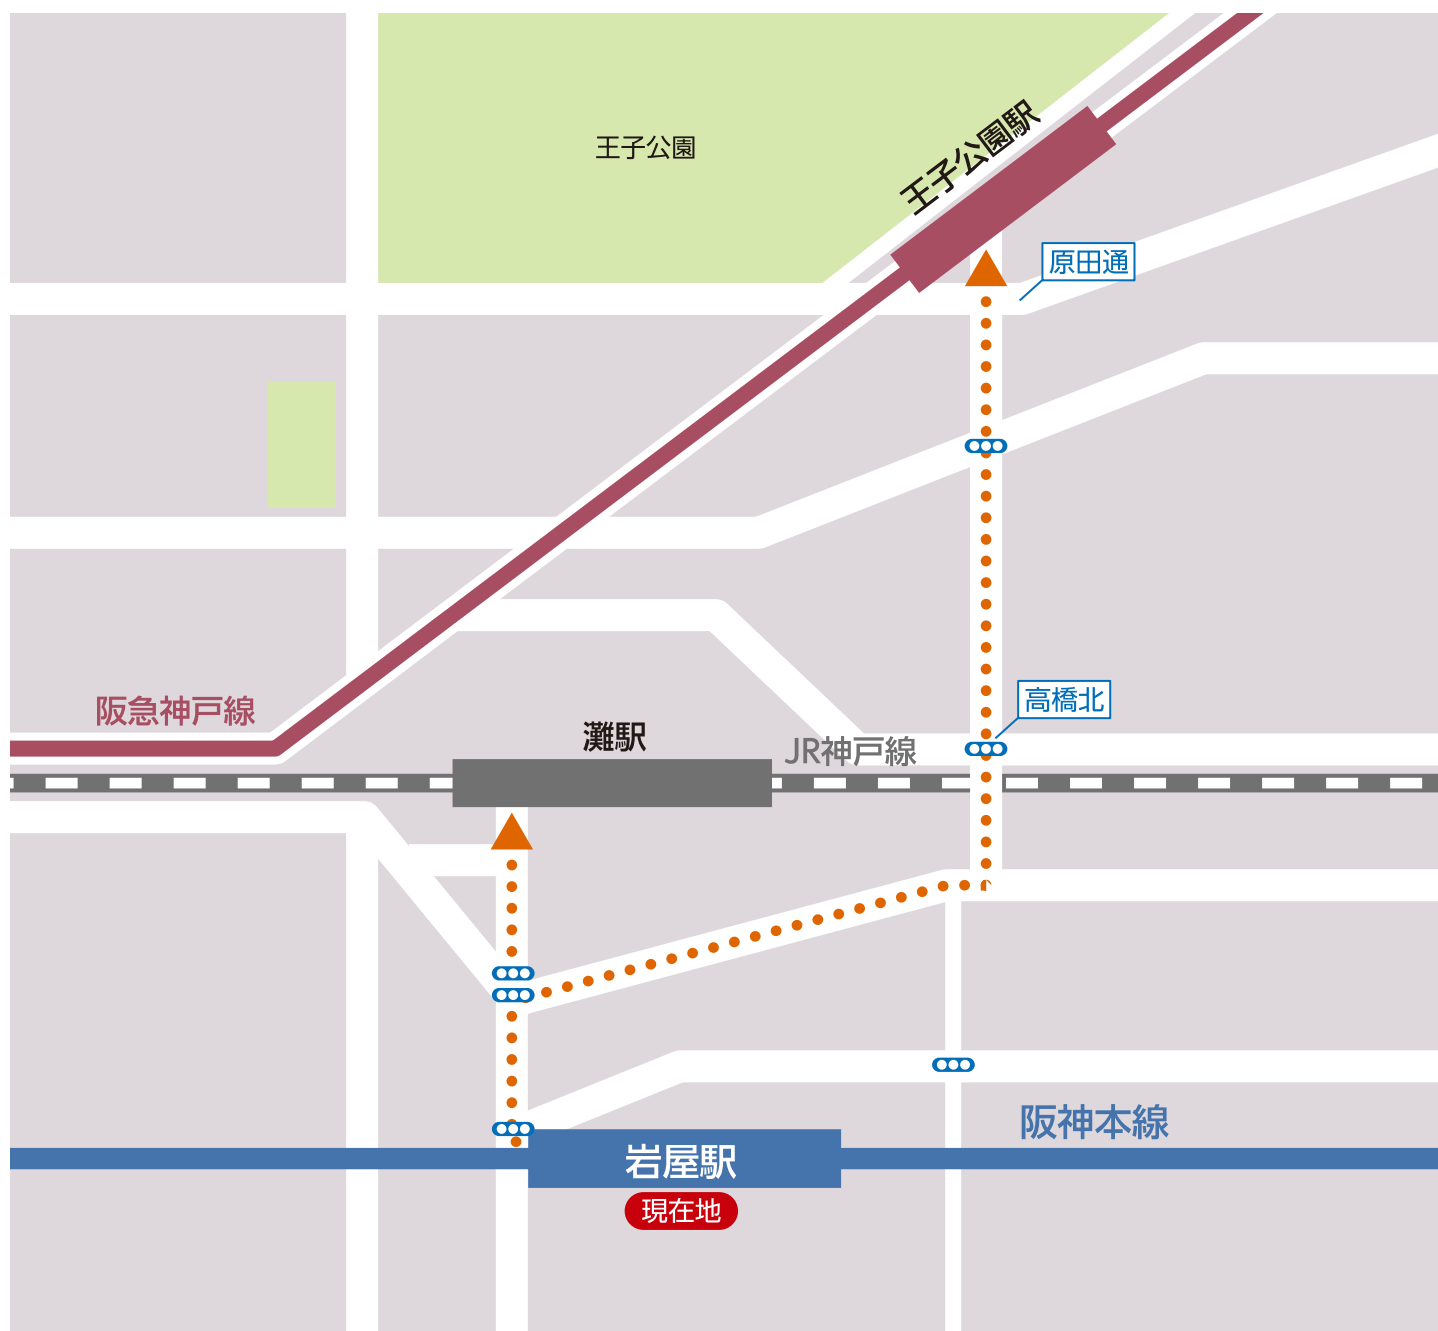

岩屋駅 から

もよりの他社線までのご案内

■ 阪急 神戸線 王子公園駅まで約800m (徒歩約10分)

■ JR西日本 神戸線 灘駅まで約250m (徒歩約4分)

ご確認ください

⚠ 振替輸送ご利用の際のご注意

- ①振替輸送の実施及び対象区間は、運行不能等の範囲により決定いたしますので、その都度ご案内いたします。
駅係員にお尋ねください。
- ②当社が指定する振替輸送区間以外の経路または交通手段(バス・タクシー等)をご利用の場合は、お客さまのご負担となりますのでご注意ください。