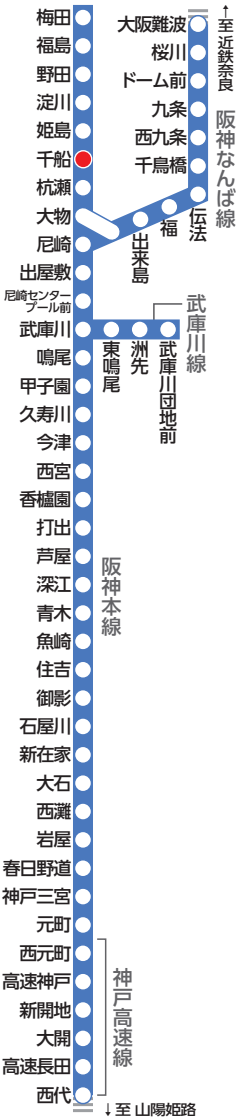

# 大きな文字の阪神電車時刻表

ガイド線

## 阪神電車路線図

## 本線 大阪(梅田)方面 平日 千船駅標準発車時刻表

4	41	59									
5	16	30	41								
6	2	12	22	33	48	59					
7	12	22	27	35	39	48	52				
8	0	4	12	16	24	28	36	40	48	52	54
9	3	6	15	18	26	29	40	47	59		
10	10	22	33	45	56						
11											
16											
17	5	16	25	36	45	56					
18	5	16	25	36	45	56					
19	5	16	25	36	45	55					
20	6	18	30	43	55						
21	7	19	31	43	55						
22	7	19	31	43	55						
23	7	20	36	47							
24	2	14									

凡例

青□印=区間急行 野田・福島  
黒字=普通

阪神電車時刻表

千船駅

HS 06

大阪(梅田)方面

(H 28.3 発行)