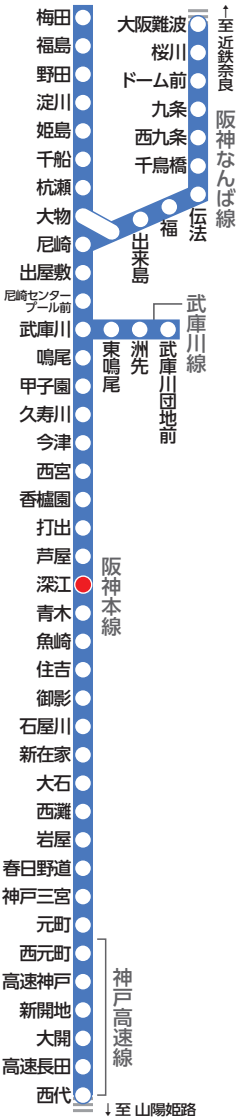

大きな文字の阪神電車時刻表

ガイド線

阪神電車路線図

平日 深江駅標準発車時刻表

4	48									
5	14	34	53							
6	3	13	27	32	42	52	57			
7	6	10	19	22	32	35	44	47	56	59
8	8	11	20	23	35	47	58			
9	9	21	34	47	59					
10	9	21	32	44	56					
11										
15	6	16	26	36	46	56				
16	6	16	25	36	45	56				
17	5	16	25	36	45	56				
18	5	16	25	36	45	56				
19	5	16	26	39	51					
20	3	14	25	37	49					
21	1	13	25	37	49					
22	1	13	25	37	49	尼				
23	2	17	32	47						
24	0	16								
	尼	尼								

凡例
 赤□印=区間特急 芦屋・打出・香櫨園・今津・甲子園・尼崎・野田
 黒字=普通

阪神電車時刻表

深江駅
HS 21

尼崎・大阪(梅田)・難波・奈良方面

(H 28.3 発行)

土休日 深江駅標準発車時刻表

4	48									
5	14	34	53							
6	3	17	32	46						
7	1	16	24	35	45	57				
8	7	17	26	37	45	56				
9	7	16	27	36	47	56				
10	7	16	27	36	47	56				
11	7	16	29	40	52					
12										
15	1	12	21	32	41	52				
16	4	14	26	36	46	56				
17	6	16	26	36	46	56				
18	6	16	26	37	50					
19	3	13	26	39	50					
20	3	14	27	38	50					
21	2	15	26	38	50					
22	2	14	26	38	50	尼				
23	3	17	32	47						
24	0	16								
	尼	尼								

【先行】 無印=梅田ゆき 尼=尼崎ゆき

阪神線内での忘れ物のお問い合わせ先

忘れ物をした当日 ⇒ 梅田駅 TEL:06-6457-2267 尼崎駅 TEL:06-6411-0281
 (最寄りの駅長室) ⇒ 甲子園駅 TEL:0798-48-1500 西宮駅 TEL:0798-22-1070
 御影駅 TEL:078-851-2816 神戸三宮駅 TEL:078-221-1254

忘れ物をした翌日 ⇒ 阪神梅田駅忘れものセンター (梅田駅西改札口)
 10時以降 TEL:06-6457-2268 対応時間/8:00~21:00

阪神電車時刻表・運賃・沿線行事等のご案内

阪神電気鉄道 運輸部営業課 TEL:06-6457-2258
 (9:00~17:00/土・日・祝休日、年末年始を除く)

ガイド線(文庫サイズ)

ガイド線(新書サイズ)

この時刻表はブックカバー(新書・文庫サイズ用)としてもご利用いただけます。ガイド線を目安に本のサイズに合わせて折ってお使いください。