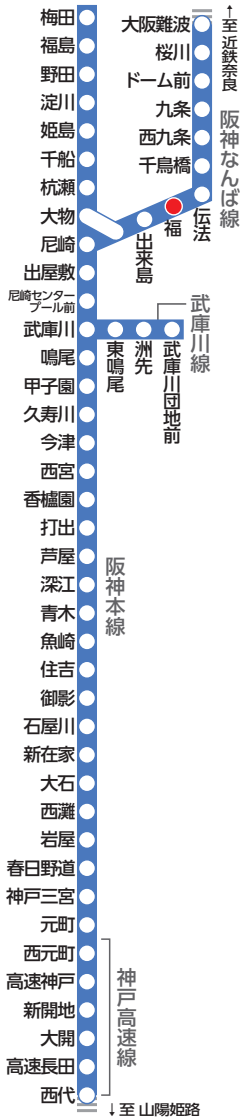

大きな文字の阪神電車時刻表

ガイド線

阪神電車路線図

阪神なんば線 尼崎・神戸三宮方面 平日 福駅標準発車時刻表

4						
5	22	44				
6	7	21	36	51		
7	1	12	21	34	42	53
8	4	16	28	40	53	
9	4	13	25	34	47	55
10	10	23	30	43	49	
11	3	11	22	30	42	50
12	2	10	22	30	42	50
13	2	10	22	30	42	50
14	2	10	22	30	42	50
15	2	10	22	30	42	50
16	2	10	22	30	42	50
17	2	12	24	32	44	53
18	4	13	24	33	44	54
19	4	13	25	33	44	54
20	4	13	26	37	50	
21	1	13	22	36	44	56
22	8	19	31	41	56	
23	7	20	32	42	49	
24	1	16	32			

凡 ● = 阪神電車 ・ ・ ○ 印の乗車位置でお待ち下さい
 ▲ = 近鉄電車 ・ ・ △ 印の乗車位置でお待ち下さい
 例 黒○印 = 区間準急 尼崎まで各駅に停車
 黒●印 = 準急 尼崎まで各駅に停車
 黒字 = 普通 ■ = 尼崎にて神戸三宮ゆき快速急行になります

阪神電車時刻表

福駅

HS 48

尼崎・神戸三宮方面

(H 28.3 発行)

阪神なんば線 尼崎・神戸三宮方面 土休日 福駅標準発車時刻表

4							
5	22	44					
6	10	24	39	54			
7	8	18	30	41	53		
8	2	12	20	31	41	51	
9	0	11	21	33	41	53	
10	2	12	21	31	43	51	
11	1	10	17	30	38	49	56
12	9	16	29	38	49	56	
13	9	16	29	38	49	56	
14	9	16	29	38	49	56	
15	9	16	29	38	49	56	
16	10	16	30	38	51	56	
17	9	16	29	35	43	55	
18	7	15	23	32	41	50	
19	0	11	18	30	41	53	
20	6	16	29	39	51	59	
21	7	17	29	41	54		
22	3	19	36	44	53		
23	7	19	28	41	55		
24	6	18	32				

【行先】 無印 = 尼崎ゆき

阪神線内での忘れ物のお問い合わせ先

忘れ物をした当日 ⇒ 梅田駅 TEL:06-6457-2267 尼崎駅 TEL:06-6411-0281
 (最寄りの駅長室) ⇒ 甲子園駅 TEL:0798-48-1500 西宮駅 TEL:0798-22-1070
 御影駅 TEL:078-851-2816 神戸三宮駅 TEL:078-221-1254

忘れ物をした翌日 ⇒ 阪神梅田駅お忘れものセンター (梅田駅西改札口)
 10時以降 TEL:06-6457-2268 対応時間/8:00~21:00