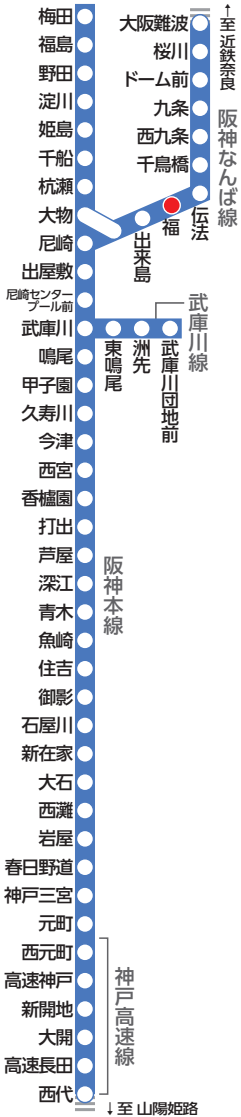

大きな文字の阪神電車時刻表

ガイド線

阪神電車路線図

阪神なんば線 難波・奈良方面 平日 福駅標準発車時刻表

4	55					
5	16	32	45			
6	5	19	33	41	56	
7	11	18	24	37	49	
8	2	14	25	41	51	
9	3	15	25	36	51	
10	②	9	①9	29	41	51
11	⑦	19	②7	39	④7	59
12	⑦	19	②7	39	④7	59
13	⑦	19	②7	39	④7	59
14	⑦	19	②7	39	④7	59
15	⑦	19	②7	39	④7	59
16	⑦	19	②7	39	50	
17	1	10	22	③0	41	50
18	1	10	22	30	41	50
19	2	10	22	30	42	52
20	4	16	31	④5	57	
21	8	20	32	45	55	
22	7	19	32	45	57	
23	⑦	24	③6	55		
24	5					

阪神電車時刻表

福駅
HS 48

難波 奈良方面

(H 28.3 発行)

阪神なんば線 難波・奈良方面 土休日 福駅標準発車時刻表

4	55					
5	16	42				
6	3	15	27	38	47	
7	1	12	25	34	45	54
8	4	12	24	31	42	51
9	2	12	21	31	③9	52
10	①0	12	②0	31	④0	52
11	①0	12	②0	31	④0	52
12	①0	12	②0	31	④0	52
13	①0	12	②0	31	④0	52
14	①0	12	②0	31	④0	52
15	①0	12	②0	32	④0	52
16	①0	11	②0	31	40	⑤0
17	0	①0	20	③1	40	52
18	0	①1	20	③1	40	52
19	0	①1	18	29	39	④7
20	8	16	27	③7	46	59
21	⑧	16	31	45		
22	1	①3	②6	40	52	
23	5	①7	③2	41	55	
24	5					

凡 ● = 阪神電車 ・ ○ 印の乗車位置でお待ち下さい
 ▲ = 近鉄電車 ・ △ 印の乗車位置でお待ち下さい
 黒○印 = 区間準急 鶴橋までの各駅と布施・河内小阪・東花園から各駅に停車
 黒●印 = 準急 鶴橋までの各駅と布施・河内小阪・東花園・石切から各駅に停車
 黒字 = 普通

【行先】 無印 = 奈良ゆき 和 = 大和西大寺ゆき 生 = 東生駒ゆき
 切 = 石切ゆき 瓢 = 瓢箪山ゆき 花 = 東花園ゆき

阪神線内での忘れ物のお問い合わせ先
 忘れ物をした当日 ⇒ 梅田駅 TEL:06-6457-2267 尼崎駅 TEL:06-6411-0281
 (最寄りの駅長室) ⇒ 甲子園駅 TEL:0798-48-1500 西宮駅 TEL:0798-22-1070
 御影駅 TEL:078-851-2816 神戸三宮駅 TEL:078-221-1254
 忘れ物をした翌日 ⇒ 阪神梅田駅お忘れものセンター (梅田駅西改札口)
 10時以降 TEL:06-6457-2268 対応時間/8:00~21:00