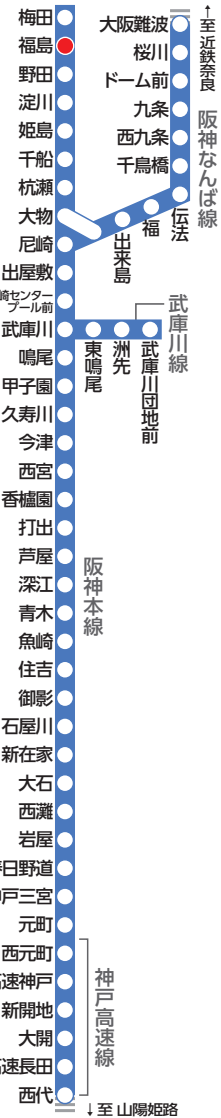

大きな文字の阪神電車時刻表

ガイド線

阪神電車路線図

大阪(梅田)方面 平日 福島駅標準発車時刻表

4	49									
5	7	23	37	48						
6	9	20	31	40	56					
7	7	19	31	34	43	46	56	59		
8	8	11	20	23	32	35	44	47	56	59
9	4	9	16	20	27	31	36	47	54	
10	6	17	29	40	52					
11	3	14	24	34	44	54				
12										
13	4	14	24	34	44	54				
16										
17	4	15	25	35	45	55				
18	5	15	25	35	45	55				
19	5	15	25	35	45	52				
20	2	13	25	37	50					
21	2	14	26	38	50					
22	2	14	26	38	50					
23	2	14	27	43	54					
24	9	21								

凡例
 青□印=区間急行
 黒字=普通

阪神電車時刻表

福島駅

HS 02

大阪(梅田)方面

(H 28.3 発行)

大阪(梅田)方面 土休日 福島駅標準発車時刻表

4	49									
5	7	23	37	48						
6	9	26	40	55						
7	7	22	37	45	53					
8										
9	4	14	24	34	44	54				
10										
11	4	14	24	34	46	59				
12										
13	9	19	29	39	49	59				
14										
15	9	20	32	43	54					
16										
17	4	14	24	34	44	54				
18										
19	1	13	25	38	50					
20										
21	2	14	26	38	50					
22										
23	2	14	27	43	54					
24	9	21								

【先行】 無印=梅田ゆき

阪神線内での忘れ物のお問い合わせ先

忘れ物をした当日 ⇒ 梅田駅 TEL:06-6457-2267 尼崎駅 TEL:06-6411-0281
 (最寄りの駅長室) ⇒ 甲子園駅 TEL:0798-48-1500 西宮駅 TEL:0798-22-1070
 御影駅 TEL:078-851-2816 神戸三宮駅 TEL:078-221-1254

忘れ物をした翌日 ⇒ 阪神梅田駅お忘れものセンター (梅田駅西改札口)
 10時以降 TEL:06-6457-2268 対応時間/8:00~21:00

阪神電車時刻表・運賃・沿線行事等のご案内

阪神電気鉄道 運輸部営業課 TEL:06-6457-2258
 (9:00~17:00/土・日・祝休日、年末年始を除く)

ガイド線(文庫サイズ)

ガイド線(新書サイズ)

この時刻表はブックカバー(新書・文庫サイズ用)としてもご利用いただけます。ガイド線を目安に本のサイズに合わせて折ってお使いください。