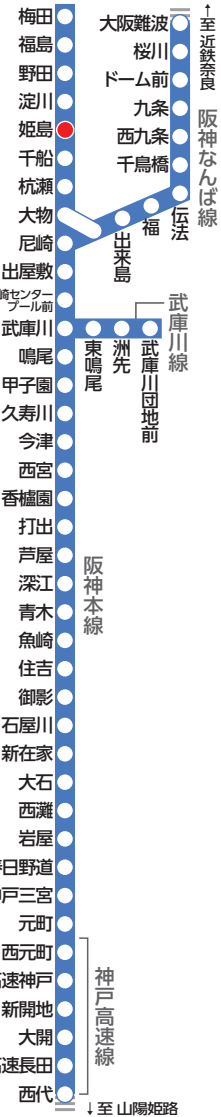

# 大きな文字の阪神電車時刻表

ガイド線

## 阪神電車路線図

## 本線 神戸・姫路方面 平日 姫島駅標準発車時刻表

4					
5	7	22	37	55	
6	8	23	34	46	59
7	10	23	35	47	59
8	11	23	35	47	59
9	11	21	33	45	51
10	2	13	24	36	48
11					
16					
17					
19					
20	2	8	19	30	42 54
21	6	18	30	42	54
22	6	18	30	42	54
23	6	17	29	46	58
24	14	28	37		

阪神電車  
時刻表

姫島駅

HS  
05

神戸・姫路方面

(H 28.3 発行)