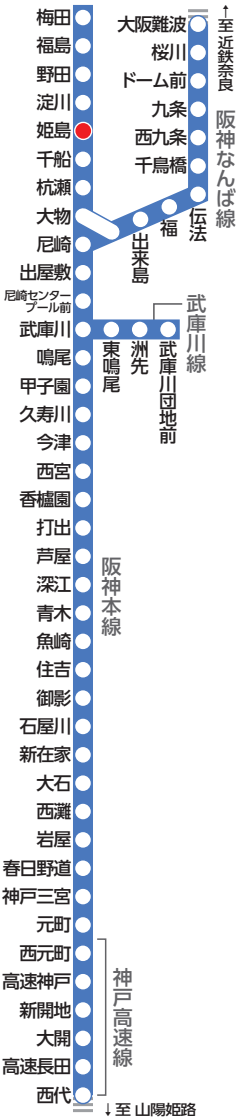

大きな文字の阪神電車時刻表

ガイド線

阪神電車路線図

本線 大阪(梅田)方面 平日 姫島駅標準発車時刻表

4	43				
5	1	18	32	43	
6	4	14	24	35	50
7	1	14	25	37	50
8	2	14	26	38	50 57
9	8	20	31	42	49
10	1	12	24	35	47 58
11					
12					
13	9	19	29	39	49 59
14					
15					
16					
17	7	18	27	38	47 58
18	7	18	27	38	47 58
19	7	18	27	38	47 57
20	8	20	32	45	57
21	9	21	33	45	57
22	9	21	33	45	57
23	9	22	38	49	
24	4	16			

凡例 黒字=普通

阪神電車時刻表

姫島駅

HS 05

大阪(梅田)方面

(H 28.3 発行)

本線 大阪(梅田)方面 土休日 姫島駅標準発車時刻表

4	43				
5	1	18	32	43	
6	4	21	35	50	
7	2	17	32	36	47 59
8					
9	9	19	29	39	49 59
10					
11	9	19	29	41	54
12					
13	4	14	24	34	44 54
14					
15	4	15	27	38	49 59
16	9	19	29	39	49 59
17	9	19	29	39	49 59
18	9	19	29	39	47 56
19	8	20	33	45	57
20					
21	9	21	33	45	57
22					
23	9	22	38	49	
24	4	16			

【先行】 無印=梅田ゆき

阪神線内での忘れ物のお問い合わせ先

忘れ物をした当日 ⇒ 梅田駅 TEL:06-6457-2267 尼崎駅 TEL:06-6411-0281
 (最寄りの駅長室) ⇒ 甲子園駅 TEL:0798-48-1500 西宮駅 TEL:0798-22-1070
 御影駅 TEL:078-851-2816 神戸三宮駅 TEL:078-221-1254

忘れ物をした翌日 ⇒ 阪神梅田駅忘れものセンター (梅田駅西改札口)
 10時以降 TEL:06-6457-2268 対応時間/8:00~21:00

阪神電車時刻表・運賃・沿線行事等のご案内

阪神電気鉄道 運輸部営業課 TEL:06-6457-2258
 (9:00~17:00/土・日・祝休日、年末年始を除く)

ガイド線(文庫サイズ)

ガイド線(新書サイズ)

この時刻表はブックカバー(新書・文庫サイズ用)としてもご利用いただけます。ガイド線を目安に本のサイズに合わせて折ってお使いください。