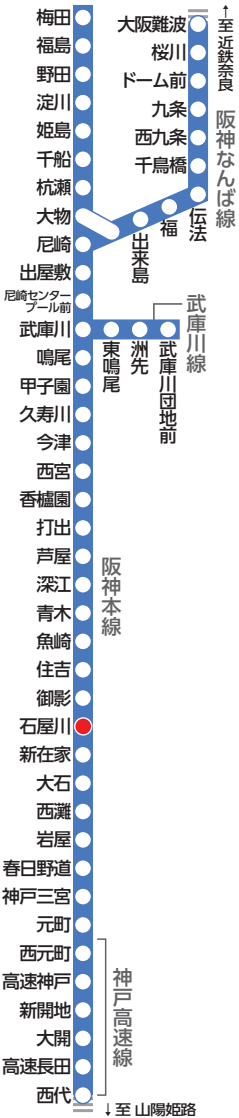

大きな文字の阪神電車時刻表

ガイド線

阪神電車路線図

本線 神戸・姫路方面 平日 石屋川駅標準発車時刻表

4	37 元	47 新				
5	5 新	24	46			
6	2	16	28	40	52 新	
7	6	18	24	32	45	58
8	10	22	34	46	58	
9	10	22	33	44	56	
10	8	20	31	42	54	
11	6	17	28	38	48	58
12						
13	8	18	28	38	48	58
16						
17	8	18	30	41	53	
18	2	13	22	33	42	53
19	2	13	22	33	42	53
20	2	13	21	32	41	53
21	4	16	28	40	52	
22	4	16	28	40	52	
23	4 三	16	29	50		
24	9 元	28 元				

凡例 黒字=普通

阪神電車時刻表

石屋川駅

HS 26

神戸・姫路方面

(H 28.3 発行)

本線 神戸・姫路方面 土休日 石屋川駅標準発車時刻表

4	37 元	47 新				
5	5 新	24	46			
6	6	28	43	57		
7	13 三	27	42 三	57		
8	13	27	38	48	58	
9						
10	8	18	28	38	48	58
11						
12	8	20	33	43	53	
13						
14	3	13	23	33	43	53
15						
16	6	18	28	38	48	58
17	8	18	28	38	48	58
18	8	18	28	38	48	58
19	8	18	28	40	52	
20	4	16	28	40	52	
21	4	16	28	40	52	
22	4	16	28	40	52	
23	4 三	16	29	50		
24	9 元	28 元				

【行先】 無印=高速神戸ゆき 三=神戸三宮ゆき 元=元町ゆき 新=新開地ゆき

阪神線内での忘れ物のお問い合わせ先

忘れ物をした当日 ⇒ 梅田駅 TEL:06-6457-2267 尼崎駅 TEL:06-6411-0281
 (最寄りの駅長室) ⇒ 甲子園駅 TEL:0798-48-1500 西宮駅 TEL:0798-22-1070
 御影駅 TEL:078-851-2816 神戸三宮駅 TEL:078-221-1254

忘れ物をした翌日 ⇒ 阪神梅田駅お忘れものセンター (梅田駅西改札口)
 10時以降 TEL:06-6457-2268 対応時間/8:00~21:00

阪神電車時刻表・運賃・沿線行事等のご案内

阪神電気鉄道 運輸部営業課 TEL:06-6457-2258
 (9:00~17:00/土・日・祝休日、年末年始を除く)

ガイド線(文庫サイズ)

ガイド線(新書サイズ)

この時刻表はブックカバー(新書・文庫サイズ用)としてもご利用いただけます。ガイド線を目安に本のサイズに合わせて折ってお使いください。