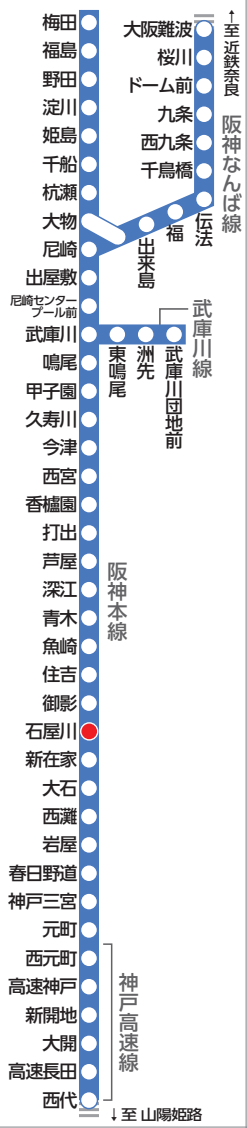

大きな文字の阪神電車時刻表

ガイド線

阪神電車路線図

尼崎・大阪(梅田)・難波・奈良方面 平日 石屋川駅標準発車時刻表

4	40						
5	5	26	44	55			
6	1	15	24	29	40	42	55
7	7	19	32	44	56		
8	8	20	32	44	55		
9	7	19	32	45	56		
10	7	18	29	42	53		
11							
15							
16	3	13	23	33	43	54	
17	3	13	23	33	43	53	
18	3	13	23	33	43	53	
19	3	13	25	37	49		
20	0	12	23	36	48		
21	0	12	24	36	48		
22	0	12	24	36	49		
23	4	19	34	52	尼		
24	5	尼					

阪神電車時刻表

石屋川駅

HS 26

尼崎・大阪(梅田)・難波・奈良方面

(H 28.3 発行)

尼崎・大阪(梅田)・難波・奈良方面 土休日 石屋川駅標準発車時刻表

4	40						
5	5	26	44	55			
6	4	19	34	49			
7	5	16	20	33	43	53	
8	3	13	23	33	42	53	
9	3	13	23	33	43	53	
10	3	13	23	33	43	53	
11	3	14	26	38	48	58	
12	8	18	28	38	49	58	
13	9	18	29	38	49	58	
14	9	18	29	38	49		
15	0	12	23	33	43	53	
16	3	13	23	33	43	53	
17	3	13	23	33	43	53	
18	3	13	24	35	48		
19	0	11	24	36	48		
20	1	13	25	37	49		
21	1	13	25	37	49		
22	1	13	25	37	49		
23	4	20	35	52	尼		
24	5	尼					

凡 例
黒字=普通

【先行】 無印=梅田ゆき 尼=尼崎ゆき

阪神線内での忘れ物のお問い合わせ先

忘れ物をした当日 ⇒ 梅田駅 TEL:06-6457-2267 尼崎駅 TEL:06-6411-0281
 (最寄りの駅長室) ⇒ 甲子園駅 TEL:0798-48-1500 西宮駅 TEL:0798-22-1070
 御影駅 TEL:078-851-2816 神戸三宮駅 TEL:078-221-1254

忘れ物をした翌日 ⇒ 阪神梅田駅お忘れものセンター (梅田駅西改札口)
 10時以降 TEL:06-6457-2268 対応時間/8:00~21:00

阪神電車時刻表・運賃・沿線行事等のご案内

阪神電気鉄道 運輸部営業課 TEL:06-6457-2258
 (9:00~17:00/土・日・祝休日、年末年始を除く)

ガイド線(文庫サイズ)

ガイド線(新書サイズ)

この時刻表はブックカバー(新書・文庫サイズ用)としてもご利用いただけます。ガイド線を目安に本のサイズに合わせて折ってお使いください。