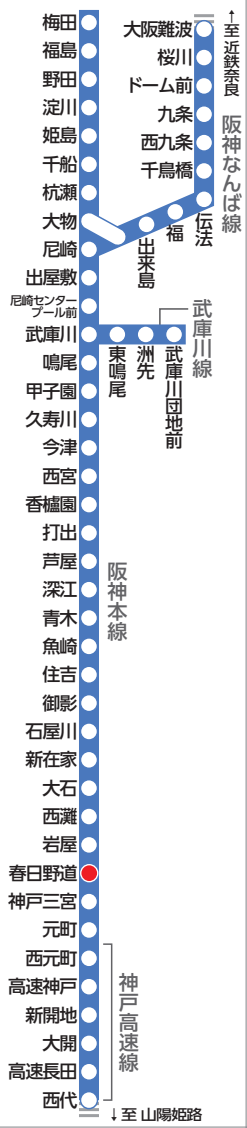

大きな文字の阪神電車時刻表

ガイド線

阪神電車路線図

尼崎・大阪(梅田)・難波・奈良方面 平日 春日野道駅標準発車時刻表

4	58					
5	18	37	54			
6	7	22	34	46	58	
7	10	23	35	47	59	
8	11	23	35	47	59	
9	11	24	37	48	59	
10	10	21	34	45	55	
11						
15						
16	5	15	25	35	46	55
17	6	15	25	35	45	55
18	5	15	25	35	45	55
19	5	17	29	41	52	
20	4	16	28	40	52	
21	4	16	28	40	52	
22	4	16	28	41	57	
23	12	27	44	57		
24	22	32				
	石	石				

凡例 黒字=普通

阪神電車時刻表

春日野道駅
HS 31

尼崎・大阪(梅田)・難波・奈良方面

(H 28.3 発行)

尼崎・大阪(梅田)・難波・奈良方面 土休日 春日野道駅標準発車時刻表

4	58					
5	18	37	56			
6	11	26	41	57		
7	12	25	35	46	55	
8	6	15	26	35	45	56
9	6	16	26	36	46	56
10	6	16	26	36	46	56
11	7	19	30	41	51	
12	1	11	21	31	41	51
13	1	11	21	31	41	51
14	1	11	21	31	41	53
15	4	15	25	35	45	55
16	5	15	25	35	45	55
17	5	15	25	35	45	55
18	5	16	27	40	52	
19	3	17	29	41	53	
20	5	17	29	41	53	
21	6	18	30	42	54	
22	6	18	30	42	57	
23	12	27	44	57		
24	22	32				
	石	石				

【行先】 無印=梅田ゆき ニ=尼崎ゆき 石=石屋川ゆき

阪神線内での忘れ物のお問い合わせ先

忘れ物をした当日 ⇒ 梅田駅 TEL:06-6457-2267 尼崎駅 TEL:06-6411-0281
 (最寄りの駅長室) ⇒ 甲子園駅 TEL:0798-48-1500 西宮駅 TEL:0798-22-1070
 御影駅 TEL:078-851-2816 神戸三宮駅 TEL:078-221-1254

忘れ物をした翌日 ⇒ 阪神梅田駅お忘れものセンター (梅田駅西改札口)
 10時以降 TEL:06-6457-2268 対応時間/8:00~21:00

阪神電車時刻表・運賃・沿線行事等のご案内

阪神電気鉄道 運輸部営業課 TEL:06-6457-2258
 (9:00~17:00/土・日・祝休日、年末年始を除く)

ガイド線(文庫サイズ)

ガイド線(新書サイズ)

この時刻表はブックカバー(新書・文庫サイズ用)としてもご利用いただけます。ガイド線を目安に本のサイズに合わせて折ってお使いください。