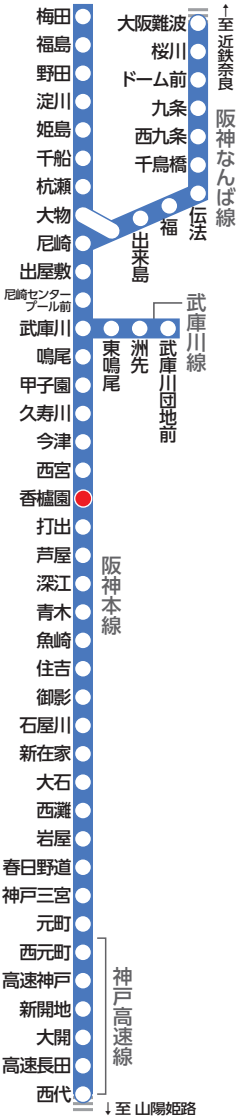

# 大きな文字の阪神電車時刻表

ガイド線

## 阪神電車路線図

## 本線 神戸・姫路方面 平日 香櫨園駅標準発車時刻表

4	52 新				
5	10	30	44	59	
6	11	21	33 新	45	58
7	10	23	36	48	
8	0	12	24	36	48
9	0	12	24	34	47 58
10	11	22	32	44	57
11	8	19	29	39	49 59
12					
13					
14	9	19	29	39	49 59
16					
17	9	21	32	43	52
18	3	12	23	32	43 52
19	3	12	23	32	43 52
20	3	12	23	32	44 55
21	7	19	31	43	55
22	7	19	31	43 三	55
23	8	28	46 元		
24	0 石	11 元	25 石	46 石	

凡例  
 黒字=普通

阪神電車  
時刻表

香櫨園駅  
HS 18

神戸・姫路方面  
(H 28.3 発行)