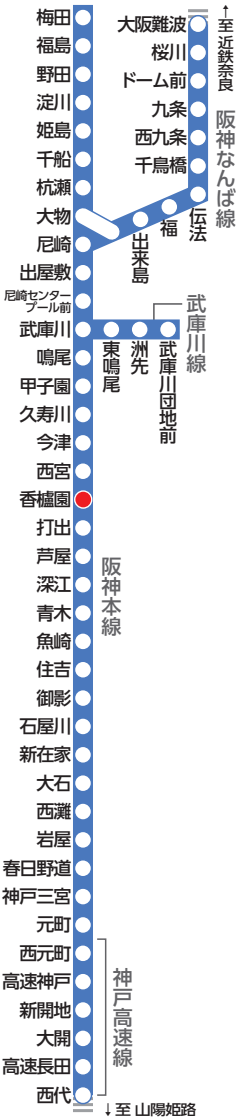

# 大きな文字の阪神電車時刻表

ガイド線

## 阪神電車路線図

## 尼崎・大阪(梅田)・難波・奈良方面 平日 香櫨園駅標準発車時刻表

4	54								
5	19	39	58						
6	8	18	32	37	47	58			
7	3	13	16	26	28	39	41	51	53
8	3	5	15	17	27	29	40	52	
9	3	15	27	40	52				
10	4	14	26	37	49				
11									
16	1	11	21	31	41	51			
17	2	11	22	31	42	51			
18	2	11	22	31	42	51			
19	2	11	22	32	44	56			
20	8	19	31	43	55				
21	7	19	31	43	55				
22	7	19	31	43	55	尼			
23	8	22	37	53					
24	6	22							
	尼	尼							

## 阪神電車時刻表