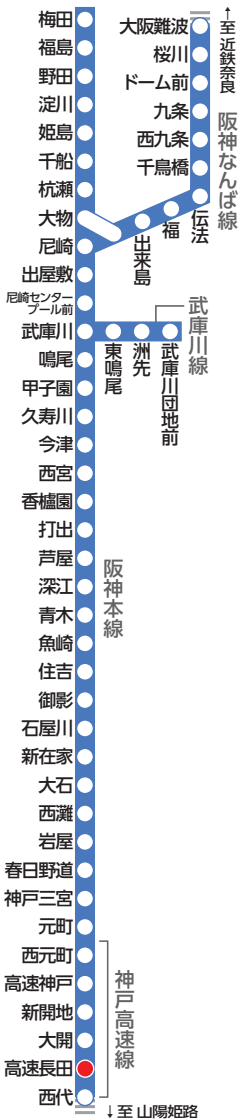

大きな文字の阪神電車時刻表

ガイド線

阪神電車路線図

本線 神戸・姫路方面 平日 高速長田駅標準発車時刻表

4																		
5	17	33	45	56														
6	1	10	15	24	29	37	42	50	55									
7	2	8	15	21	28	34	42	46	53	59								
8	6	12	16	20	25	29	34	37	40	43	49	53	59					
9	2	6	12	18	27	33	40	44	48	52	57							
10	2	12	17	25	33	40	44	48	57									
11	3	11	18	25	33	42	48	55										
12																		
13	3	12	18	25	33	42	48	55										
15																		
16	3	12	17	25	33	41	48	53										
17	0	5	12	16	24	32	35	39	44	50	55							
18	2	7	15	20	26	30	37	41	50	56								
19	2	7	14	18	25	30	36	41	46	50	56							
20	2	7	14	18	25	31	37	41	46	51	56							
21	4	9	16	21	28	33	43	48	55									
22	5	10	23	29	40	47	53											
23	3	12	17	27	34	41	54											
24	3	13	20															

凡例
 赤●印=直通特急 板宿・月見山・山陽須磨・山陽垂水・舞子公園・山陽明石・東二見・高砂・大塩・飾磨
 赤○印=特急 各駅に停車
 青●印=山陽S特急 西代・板宿・月見山・山陽須磨・滝の茶屋・山陽垂水・霞ヶ丘・山陽明石・藤江・東二見以西各駅に停車
 黒字=普通 黒□印=山陽普通

阪神電車時刻表

高速長田駅

HS 38

姫路方面

(H 28.3 発行)

本線 神戸・姫路方面 土休日 高速長田駅標準発車時刻表

凡例
 ○=西代にも停車 ●=滝の茶屋にも停車 ☆=西代・滝の茶屋にも停車
 ★=荒井・白浜の宮にも停車 ◆=西代・滝の茶屋・荒井・白浜の宮にも停車
 ◇=滝の茶屋・荒井・白浜の宮にも停車

【行先】 無印=姫路ゆき 東=東須磨ゆき 須=山陽須磨ゆき 浦=須磨浦公園ゆき 霞=霞ヶ丘ゆき 二=東二見ゆき 高=高砂ゆき 飾=飾磨ゆき

阪神線内での忘れ物のお問い合わせ先

忘れ物をした当日 ⇒ 梅田駅 TEL:06-6457-2267 尼崎駅 TEL:06-6411-0281
 (最寄りの駅長室) ⇒ 甲子園駅 TEL:0798-48-1500 西宮駅 TEL:0798-22-1070
 御影駅 TEL:078-851-2816 神戸三宮駅 TEL:078-221-1254