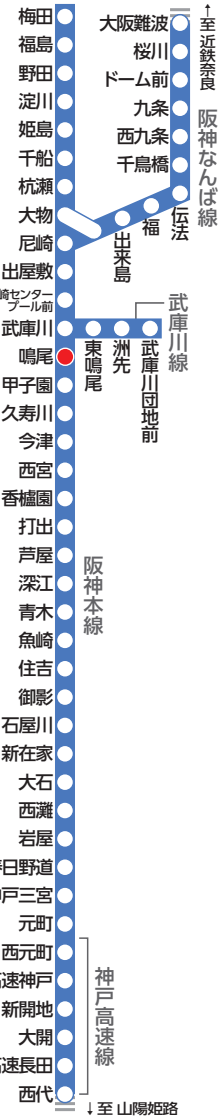

大きな文字の阪神電車時刻表

ガイド線

阪神電車路線図

尼崎・大阪(梅田)・難波・奈良方面 平日 鳴尾駅標準発車時刻表

4										
5	2	28	48							
6	6	20	27	43	51					
7	2	9	17	19	29	31	42	44	54	56
8	6	8	18	20	30	32	42	45	54	56
9	5	8	16	19	32	46	58			
10	9	21	32	43	55					
11										
15	6	16	26	36	46	56				
16	6	16	26	36	46	55				
17	6	15	26	35	46	55				
18	6	15	26	35	46	55				
19	6	15	26	35	48					
20	0	12	22	34	46	58				
21	10	22	34	46	58					
22	10	22	34	46	58					
23	11 尼	23	30	45						
24	1 尼	14 尼	31 尼							

阪神電車
時刻表

鳴尾駅

HS
13

尼崎・大阪(梅田)・難波・奈良方面

(H 28.3 発行)

尼崎・大阪(梅田)・難波・奈良方面 土休日 鳴尾駅標準発車時刻表

4										
5	2	28	48							
6	6	16	30	42	54					
7	9	25	34	47	56					
8	7	17	27	37	47	56				
9	7	17	27	37	47	57				
10	7	17	27	37	47	57				
11	7	17	27	40	51					
12										
15	2	12	22	32	42	52				
16	2	14	24	35	46	56				
17	6	16	27	36	47	56				
18	7	16	27	36	47	56				
19	0	13	24	36	49					
20	0	13	24	34	46	58				
21	10	22	34	46	58					
22	10	22	34	46	59					
23	11 尼	23	30	45						
24	1 尼	14 尼	31 尼							

凡 青□印=区間急行 武庫川・尼崎・千船・野田・福島

例 黒字=普通

【先行】 無印=梅田ゆき 尼=尼崎ゆき

阪神線内での忘れ物のお問い合わせ先

忘れ物をした当日 ⇒ 梅田駅 TEL:06-6457-2267 尼崎駅 TEL:06-6411-0281
 (最寄りの駅長室) ⇒ 甲子園駅 TEL:0798-48-1500 西宮駅 TEL:0798-22-1070
 御影駅 TEL:078-851-2816 神戸三宮駅 TEL:078-221-1254

忘れ物をした翌日 ⇒ 阪神梅田駅お忘れものセンター (梅田駅西改札口)
 10時以降 TEL:06-6457-2268 対応時間/8:00~21:00

阪神電車時刻表・運賃・沿線行事等のご案内

阪神電気鉄道 運輸部営業課 TEL:06-6457-2258
 (9:00~17:00/土・日・祝休日、年末年始を除く)

ガイド線(文庫サイズ)

ガイド線(新書サイズ)

この時刻表はブックカバー(新書・文庫サイズ用)としてもご利用いただけます。ガイド線を目安に本のサイズに合わせて折ってお使いください。