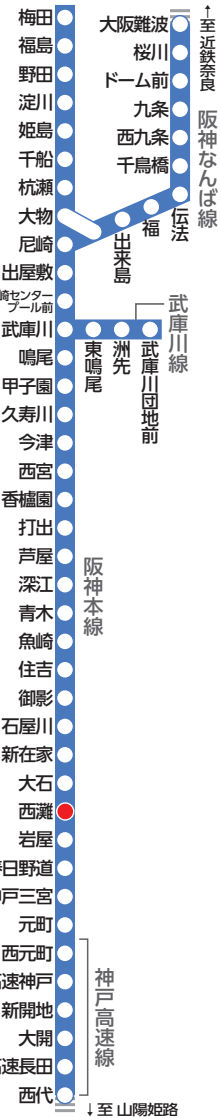

大きな文字の阪神電車時刻表

ガイド線

阪神電車路線図

尼崎・大阪(梅田)・難波・奈良方面 平日 西灘駅標準発車時刻表

4						
5	1	21	40	57		
6	10	25	37	50		
7	2	14	27	39	51	
8	3	15	27	39	50	
9	2	14	27	40	51	
10	2	13	24	37	48	58
11						
15						
16	8	18	28	38	49	58
17	9	18	28	38	48	58
18	9	18	29	38	49	58
19	9	20	32	44	56	
20	8	19	31	43	55	
21	7	19	31	43	55	
22	7	19	31	44		
23	0	15	30	47		
24	0	25	35			

凡 例
 黒 字 = 普 通

阪神電車時刻表

西灘駅

HS 29

尼崎・大阪(梅田)・難波・奈良方面

(H 28.3 発行)

尼崎・大阪(梅田)・難波・奈良方面 土休日 西灘駅標準発車時刻表

4						
5	1	21	40			
6	0	15	30	45		
7	1	16	28	38	49	58
8	9	18	29	38	48	59
9	9	19	29	39	49	59
10	9	19	29	39	49	59
11	10	22	33	44	54	
12	4	14	24	34	44	54
13	4	14	24	34	44	54
14	4	14	24	34	44	56
15	7	18	28	38	48	58
16	8	18	28	38	48	58
17	8	18	28	38	48	58
18	8	19	30	43	55	
19	6	20	32	44	56	
20	8	20	32	44	56	
21	9	21	33	45	57	
22	9	21	33	45		
23	0	15	30	47		
24	0	25	35			

【行先】 無印=梅田ゆき 尼=尼崎ゆき 石=石屋川ゆき

阪神線内での忘れ物のお問い合わせ先

忘れ物をした当日 ⇒ 梅田駅 TEL:06-6457-2267 尼崎駅 TEL:06-6411-0281
 (最寄りの駅長室) ⇒ 甲子園駅 TEL:0798-48-1500 西宮駅 TEL:0798-22-1070
 御影駅 TEL:078-851-2816 神戸三宮駅 TEL:078-221-1254

忘れ物をした翌日 ⇒ 阪神梅田駅お忘れものセンター (梅田駅西改札口)
 10時以降 TEL:06-6457-2268 対応時間/8:00~21:00

阪神電車時刻表・運賃・沿線行事等のご案内

阪神電気鉄道 運輸部営業課 TEL:06-6457-2258
 (9:00~17:00/土・日・祝休日、年末年始を除く)

ガイド線(文庫サイズ)

ガイド線(新書サイズ)

この時刻表はブックカバー(新書・文庫サイズ用)としてもご利用いただけます。ガイド線を目安に本のサイズに合わせて折ってお使いください。