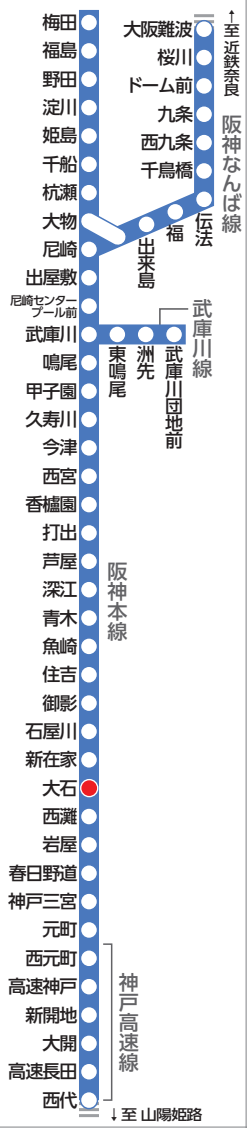

大きな文字の阪神電車時刻表

ガイド線

阪神電車路線図

尼崎・大阪(梅田)・難波・奈良方面 平日 大石駅標準発車時刻表

4						
5	2	23	41	58		
6	12	26	39	51		
7	3	15	28	40	52	
8	4	16	28	40	52	
9	4	16	29	42	53	
10	4	15	26	39	50	
11						
18						
19	0	10	20	30	40	50
20						
21						
22	9	20	33	45	57	
23	9	21	33	45	57	
24	9	21	33	46		
	1	16	31	49		
	2	27	36			
	ニ	石	石			

阪神電車時刻表

大石駅

HS 28

尼崎・大阪(梅田)・難波・奈良方面

(H 28.3 発行)

尼崎・大阪(梅田)・難波・奈良方面 土休日 大石駅標準発車時刻表

4						
5	2	23	41			
6	1	16	31	46		
7	2	17	30	39	50	
8	0	10	20	30	39	50
9	0	10	20	30	40	50
10	0	10	20	30	40	50
11	0	11	23	35	45	55
12	5	15	25	35	46	55
13	6	15	26	35	46	55
14	6	15	26	35	46	57
15	9	20	29	40	49	
16	0	9	20	29	40	49
17	0	9	20	29	40	49
18	0	10	21	32	45	57
19	8	21	33	45	58	
20	10	22	34	46	58	
21	10	22	34	46	58	
22	10	22	34	46		
23	1	17	32	49		
24	2	27	36			
	ニ	石	石			

凡 例 黒字=普通

【行先】 無印=梅田ゆき ニ=尼崎ゆき 石=石屋川ゆき

阪神線内での忘れ物のお問い合わせ先

忘れ物をした当日 ⇒ 梅田駅 TEL:06-6457-2267 尼崎駅 TEL:06-6411-0281
 (最寄りの駅長室) ⇒ 甲子園駅 TEL:0798-48-1500 西宮駅 TEL:0798-22-1070
 御影駅 TEL:078-851-2816 神戸三宮駅 TEL:078-221-1254

忘れ物をした翌日 ⇒ 阪神梅田駅お忘れものセンター (梅田駅西改札口)
 10時以降 TEL:06-6457-2268 対応時間/8:00~21:00

阪神電車時刻表・運賃・沿線行事等のご案内

阪神電気鉄道 運輸部営業課 TEL:06-6457-2258
 (9:00~17:00/土・日・祝休日、年末年始を除く)

ガイド線(文庫サイズ)

ガイド線(新書サイズ)

この時刻表はブックカバー(新書・文庫サイズ用)としてもご利用いただけます。ガイド線を目安に本のサイズに合わせて折ってお使いください。