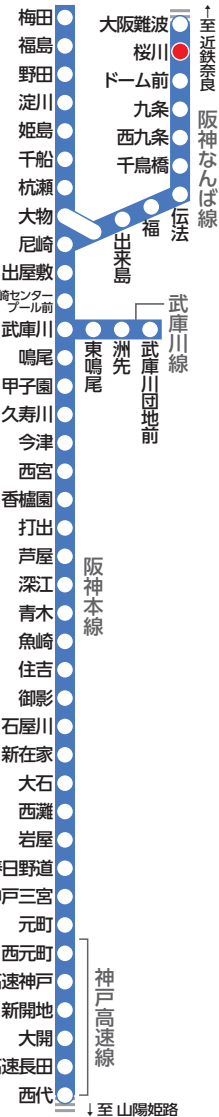

大きな文字の阪神電車時刻表

ガイド線

阪神電車路線図

阪神なんば線 難波・奈良方面 平日 桜川駅標準発車時刻表

4												
5	10	32	44	57								
6	17	31	35	45	54	57						
7	8	17	24	32	37	40	43	49	53			
8	1	8	14	20	29	32	37	44	53	57		
9	4	10	16	22	27	31	38	44	48	53		
10	4	10	15	21	26	32	42	47	54			
11	3	6	12	19	21	32	39	41	52	59		
12	1	12	19	21	32	39	41	52	59			
13	1	12	19	21	32	39	41	52	59			
14	1	12	19	21	32	39	41	52	59			
15	1	12	19	21	32	39	41	52	59			
16	1	12	19	21	32	39	41	52	56			
17	3	7	13	22	26	34	42	46	53			
18	2	8	13	24	27	34	42	49	53			
19	2	8	14	22	27	34	43	46	54			
20	4	11	16	29	33	44	57					
21	2	9	20	26	32	44	50	57				
22	7	19	24	31	44	50	57					
23	9	19	36	50								
24	8	22										

凡 例
青字=快速急行 鶴橋までの各駅と生駒・学園前・大和西大寺・新大宮
黒○印=区間準急 鶴橋までの各駅と布施・河内小阪・東花園から各駅に停車
黒●印=準急 鶴橋までの各駅と布施・河内小阪・東花園・石切から各駅に停車
黒字=普通

阪神電車時刻表

桜川駅

HS 42

難波・奈良方面

(H 30.3 発行)

阪神なんば線 難波・奈良方面 土休日 桜川駅標準発車時刻表

4												
5	10	31	54									
6	15	27	39	50	59							
7	13	24	36	46	50	57						
8	6	9	16	24	27	36	44	48	54			
9	3	8	14	24	33	38	42	51	57			
10	4	12	17	24	32	36	43	52	57			
11	4	12	17	24	32	36	43	52	57			
12	4	12	17	24	32	36	43	52	57			
13	4	12	17	24	32	37	43	52	57			
14	4	12	17	24	32	37	43	52	57			
15	4	12	17	24	32	37	44	52	57			
16	4	12	17	24	32	37	43	54	57			
17	2	13	17	22	32	37	44	53	56			
18	4	13	17	24	32	37	43	52	57			
19	4	14	17	23	31	36	41	52	59			
20	9	12	22	29	32	39	49	59				
21	4	12	21	29	32	44	58					
22	4	14	25	38	55							
23	4	17	29	45	54							
24	8	22										

[行先] 無印=奈良ゆき 和=大和西大寺ゆき 生=東生駒ゆき
 切=石切ゆき 瓢=瓢箪山ゆき 花=東花園ゆき 難=大阪難波ゆき

阪神線内での忘れ物のお問い合わせ先
 忘れ物をした当日 ⇒ 梅田駅 TEL:06-6457-2267 尼崎駅 TEL:06-6411-0281
 (最寄りの駅長室) ⇒ 甲子園駅 TEL:0798-48-1500 西宮駅 TEL:0798-22-1070
 御影駅 TEL:078-851-2816 神戸三宮駅 TEL:078-221-1254
 忘れ物をした翌日 ⇒ 阪神梅田駅忘れものセンター (梅田駅西改札口)
 10時以降 TEL:06-6457-2268 対応時間/8:00~21:00

阪神電車時刻表・運賃・沿線行事等のご案内
 阪神電気鉄道 運輸部営業課 TEL:06-6457-2258
 (9:00~17:00/土・日・祝休日、年末年始を除く)

ガイド線(文庫サイズ)

ガイド線(新書サイズ)

この時刻表はブックカバー(新書・文庫サイズ用)としてもご利用いただけます。ガイド線を目安に本のサイズに合わせて折ってお使いください。