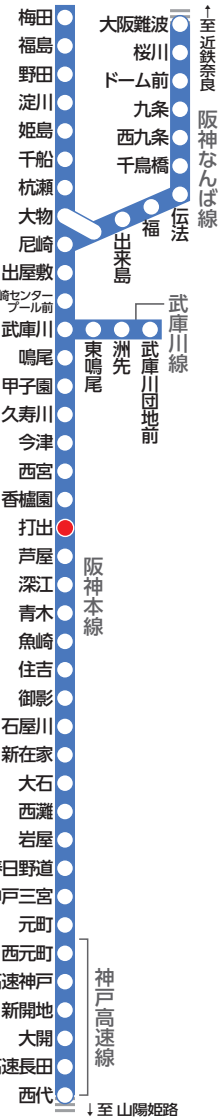

大きな文字の阪神電車時刻表

ガイド線

阪神電車路線図

本線 神戸・姫路方面 平日 打出駅標準発車時刻表

4	54 新					
5	12	32	46			
6	1	12	23	35 新	47	
7	0	12	25	38	50	
8	2	14	26	38	50	
9	2	14	26	36	49	
10	0	13	24	34	46	59
11	10	21	31	41	51	
12						
13	1	11	21	31	41	51
16						
17	1	11	23	34	45	54
18	5	14	25	34	45	54
19	5	14	25	34	45	54
20	5	14	25	34	46	57
21	9	21	33	45	57	
22	9	21	33	45 三	57	
23	10	30	48 元			
24	2 石	13 元	27 石	48 石		

阪神電車
時刻表

打出駅

HS
19

神戸・姫路方面

(H 28.3 発行)

本線 神戸・姫路方面 土休日 打出駅標準発車時刻表

4	54 新					
5	12	32	54			
6	8	26	41	55 三		
7	10	25 三	39	54		
8	9	19	31	41	51	
9						
10	1	11	21	31	41	51
11						
12	1	13	25	35	45	55
13	5	15	25	35	45	55
14	5	15	25	35	45	55
15	5	15	25	35	45	58
16	10	20	30	40	50	
17	0	10	20	30	40	50
18	0	10	20	30	40	50
19	0	10	20	32	45	57
20	9	21	33	45	57	
21	9	21	33	45	57	
22	9	21	33	45 三	57	
23	10	30	48 元			
24	2 石	12 元	27 石	48 石		

凡
例

黒 字 = 普 通

【行先】 無印=高速神戸ゆき 石=石屋川ゆき 三=神戸三宮ゆき
元=元町ゆき 新=新開地ゆき

阪神線内での忘れ物のお問い合わせ先

忘れ物をした当日 ⇒ 梅田駅 TEL:06-6457-2267 尼崎駅 TEL:06-6411-0281
 (最寄りの駅長室) ⇒ 甲子園駅 TEL:0798-48-1500 西宮駅 TEL:0798-22-1070
 御影駅 TEL:078-851-2816 神戸三宮駅 TEL:078-221-1254

忘れ物をした翌日 ⇒ 阪神梅田駅お忘れものセンター (梅田駅西改札口)
 10時以降 TEL:06-6457-2268 対応時間/8:00~21:00

阪神電車時刻表・運賃・沿線行事等のご案内

阪神電気鉄道 運輸部営業課 TEL:06-6457-2258
 (9:00~17:00/土・日・祝休日、年末年始を除く)

ガイド線(文庫サイズ)

ガイド線(新書サイズ)

この時刻表はブックカバー(新書・文庫サイズ用)としてもご利用いただけます。ガイド線を目安に本のサイズに合わせて折ってお使いください。