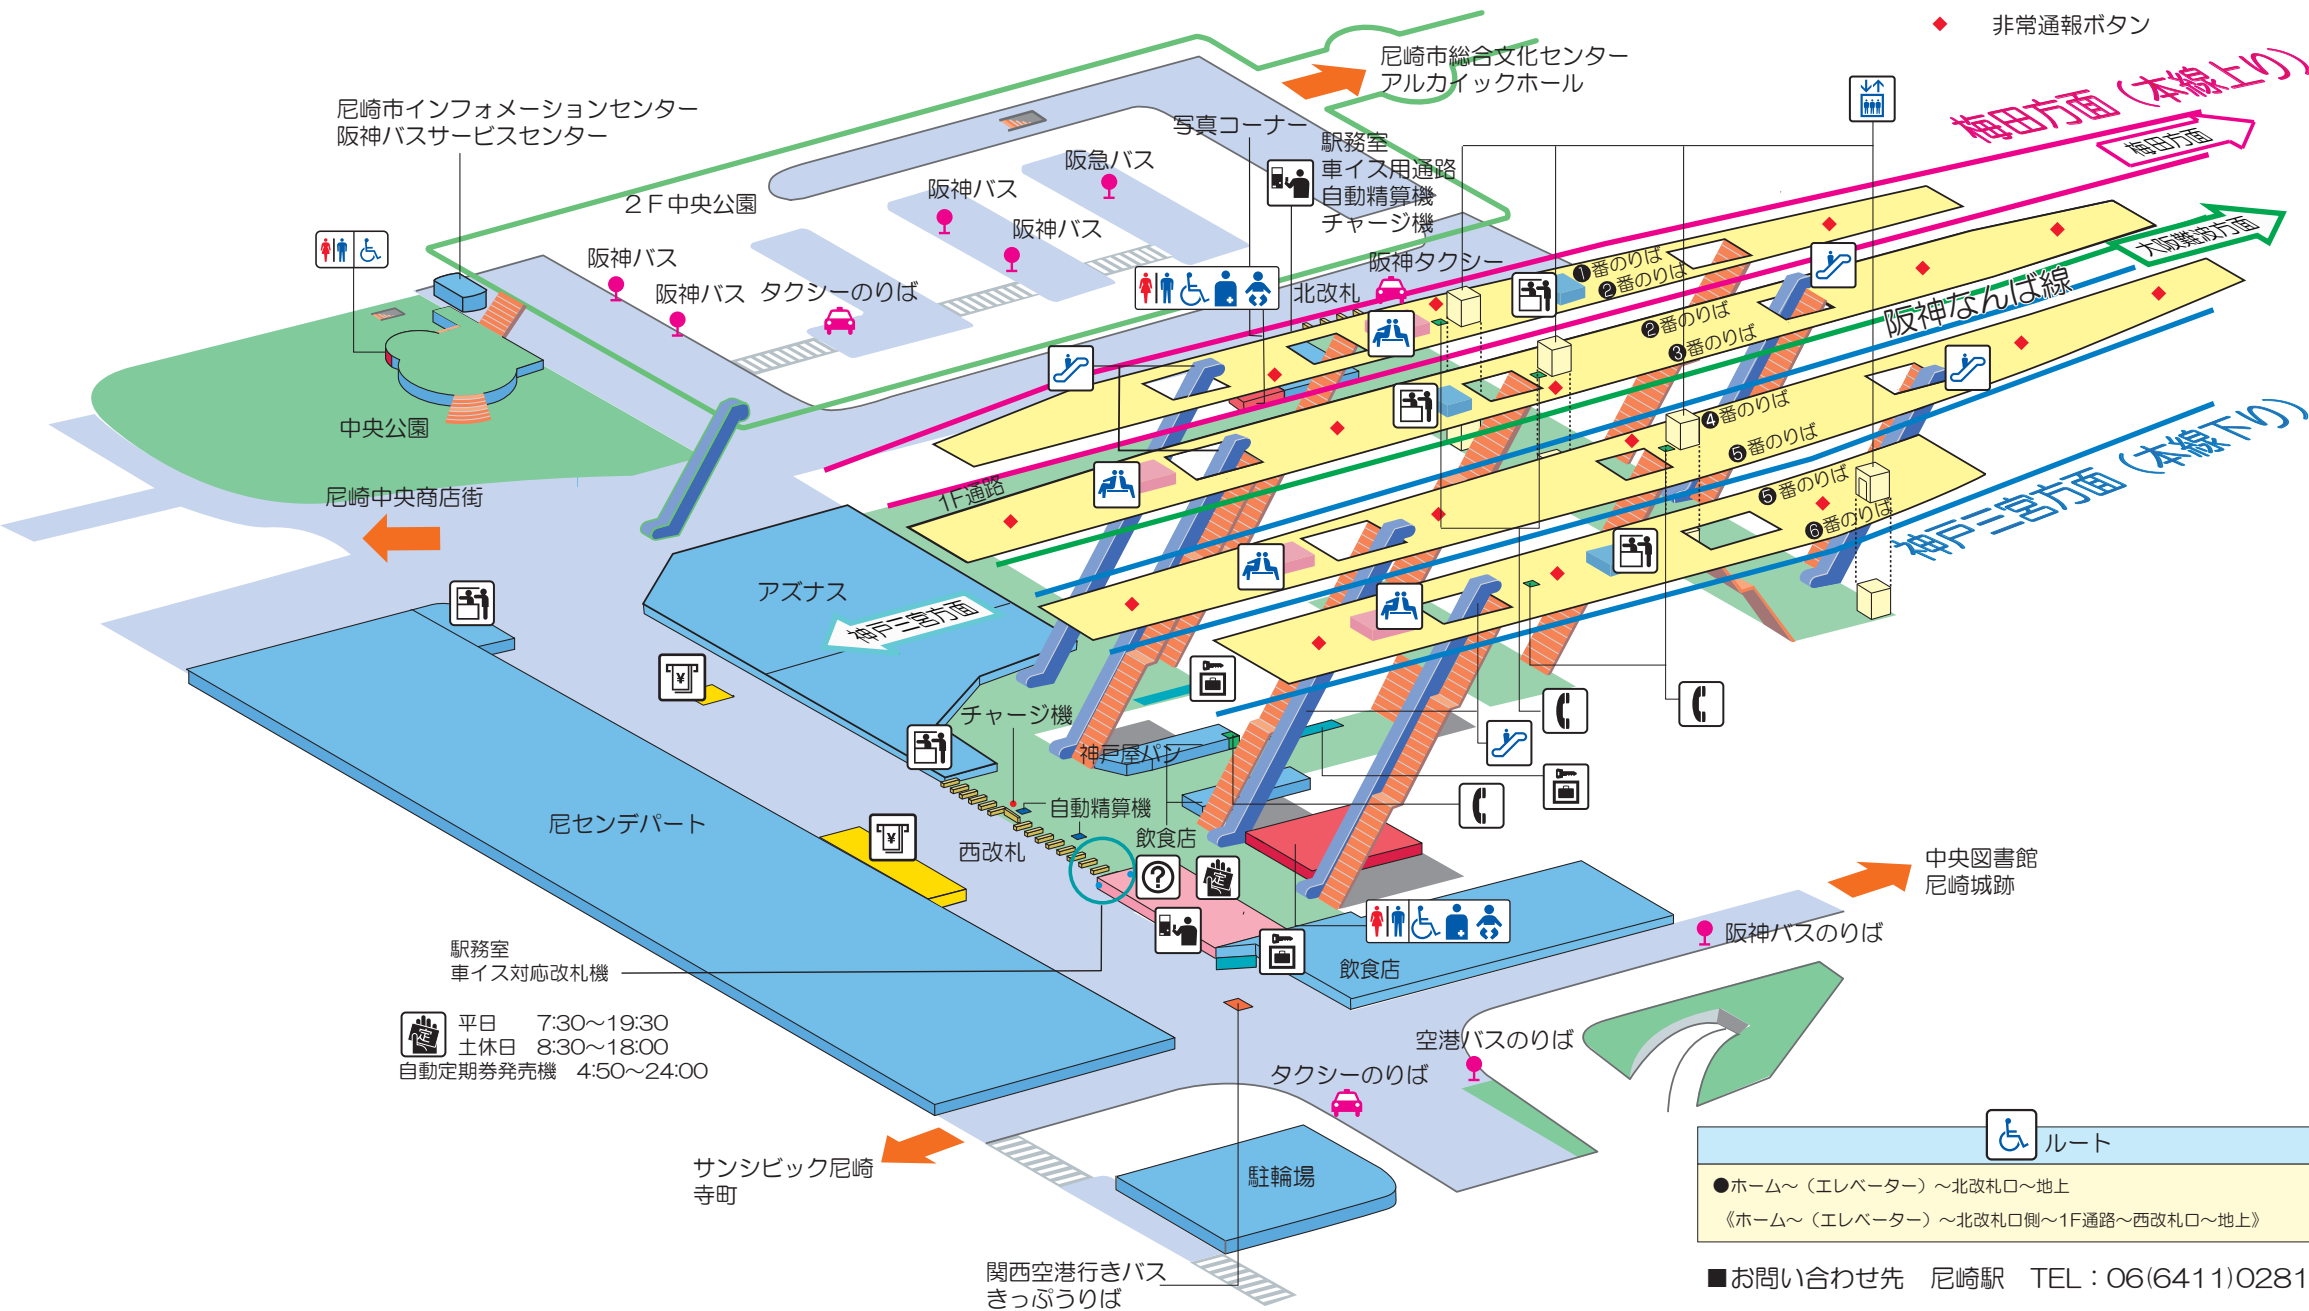

# 尼崎駅

## 構内案内図

(平成30年4月1日現在)

-  案内所
-  キャッシュサービス (ATM)
-  エレベーター
-  トイレ
-  きっぷうりば
-  定期券うりば
-  エスカレーター
-  多機能トイレ
-  コインロッカー
-  売店
-  待合室

◆ 非常通報ボタン

 平日 7:30~19:30  
 土休日 8:30~18:00  
 自動定期券発売機 4:50~24:00

 ルート

- ホーム～(エレベーター)～北改札口～地上
- 《ホーム～(エレベーター)～北改札口側～1F通路～西改札口～地上》