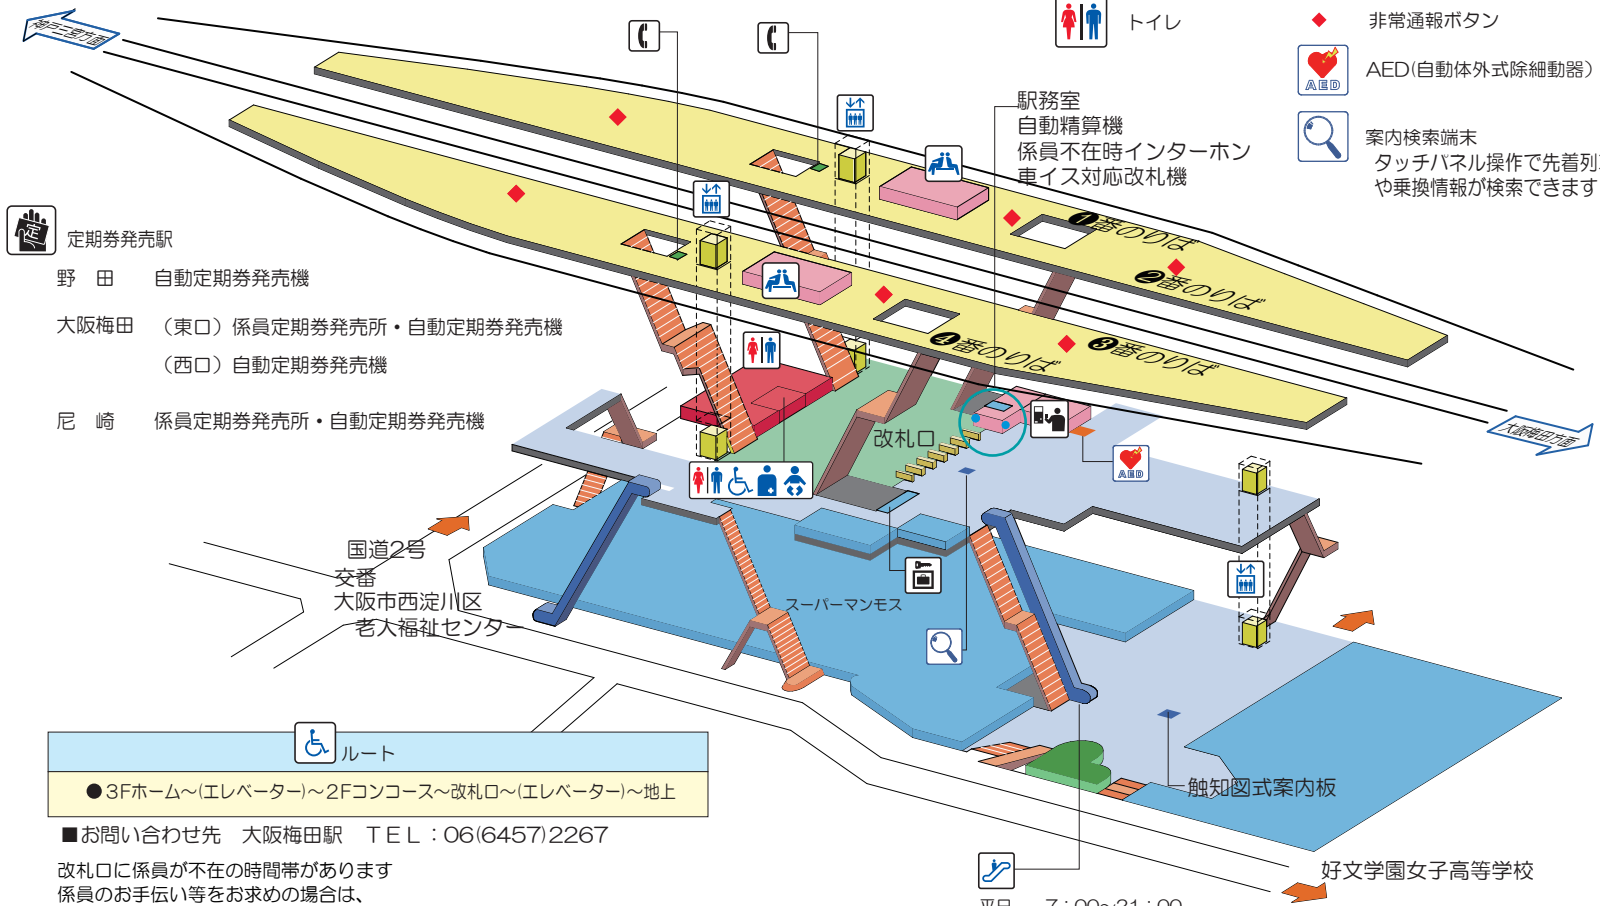

千船駅

構内案内図

2023年6月現在

きっぷうりば

公衆電話

多機能トイレ

売店

エレベーター

待合室

コインロッカー

エスカレーター

スロープ

トイレ

非常通報ボタン

AED(自動体外式除細動器)

案内検索端末
タッチパネル操作で先着列車
や乗換情報が検索できます

定期券発売駅

- 野田 自動定期券売機
- 大阪梅田 (東口) 係員定期券売所・自動定期券売機
(西口) 自動定期券売機
- 尼崎 係員定期券売所・自動定期券売機

ルート

●3Fホーム～(エレベーター)～2Fコンコース～改札口～(エレベーター)～地上

■お問い合わせ先 大阪梅田駅 TEL: 06(6457)2267

改札口に係員が不在の時間帯があります
係員のお手伝い等をお求めの場合は、
お近くのインターホンあるいは事前に上記駅長室にお電話でお知らせください

平日 7:00～21:00
土日 7:30～20:00

好文学園女子高等学校