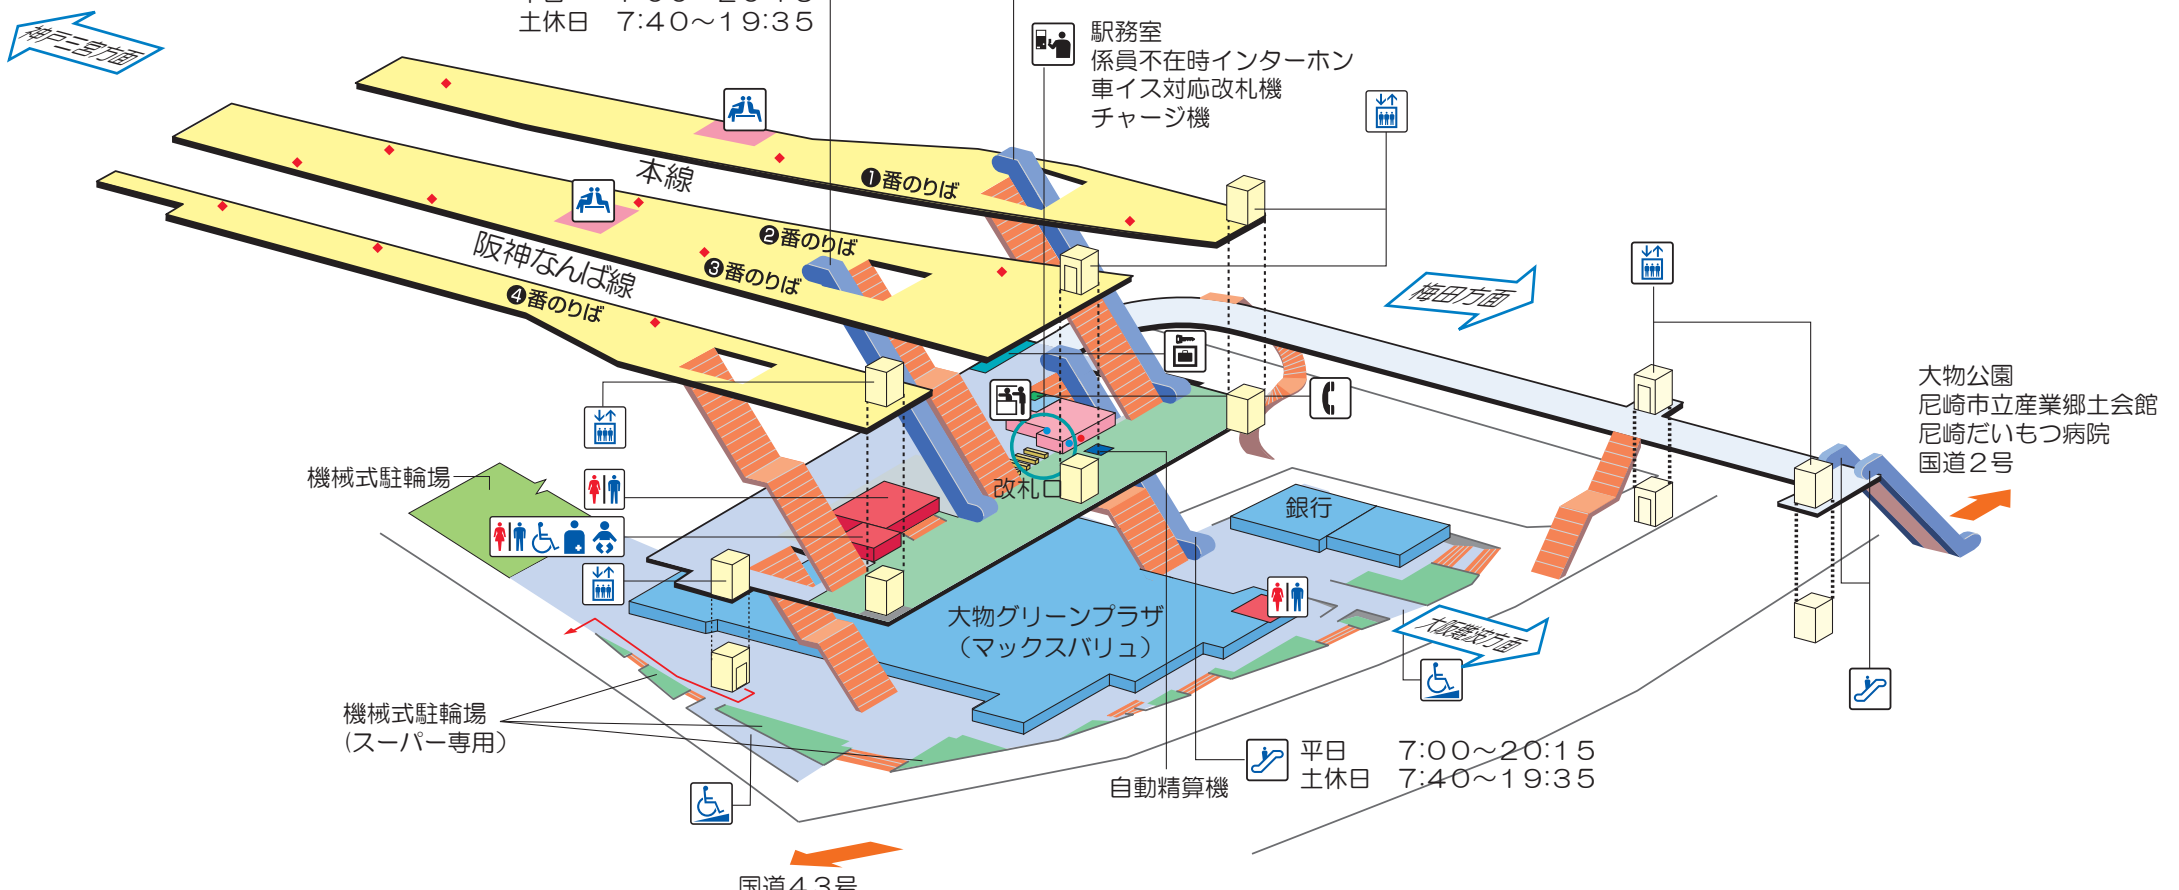

大物駅

構内案内図

(平成30年4月現在)

-  きっぷうりば
-  エレベーター
-  待合室
-  コインロッカー
-  エスカレーター
-  スロープ
-  公衆電話
-  トイレ
-  非常通報ボタン
-  売店
-  多機能トイレ

 定期券発売駅
 尼崎 平日 7:30~19:30
 土休日 8:30~18:00
 自動定期券発売機 4:50~24:00

 **ルート**

● 3Fホーム～(エレベーター)～2F改札口～(エレベーター)～地上