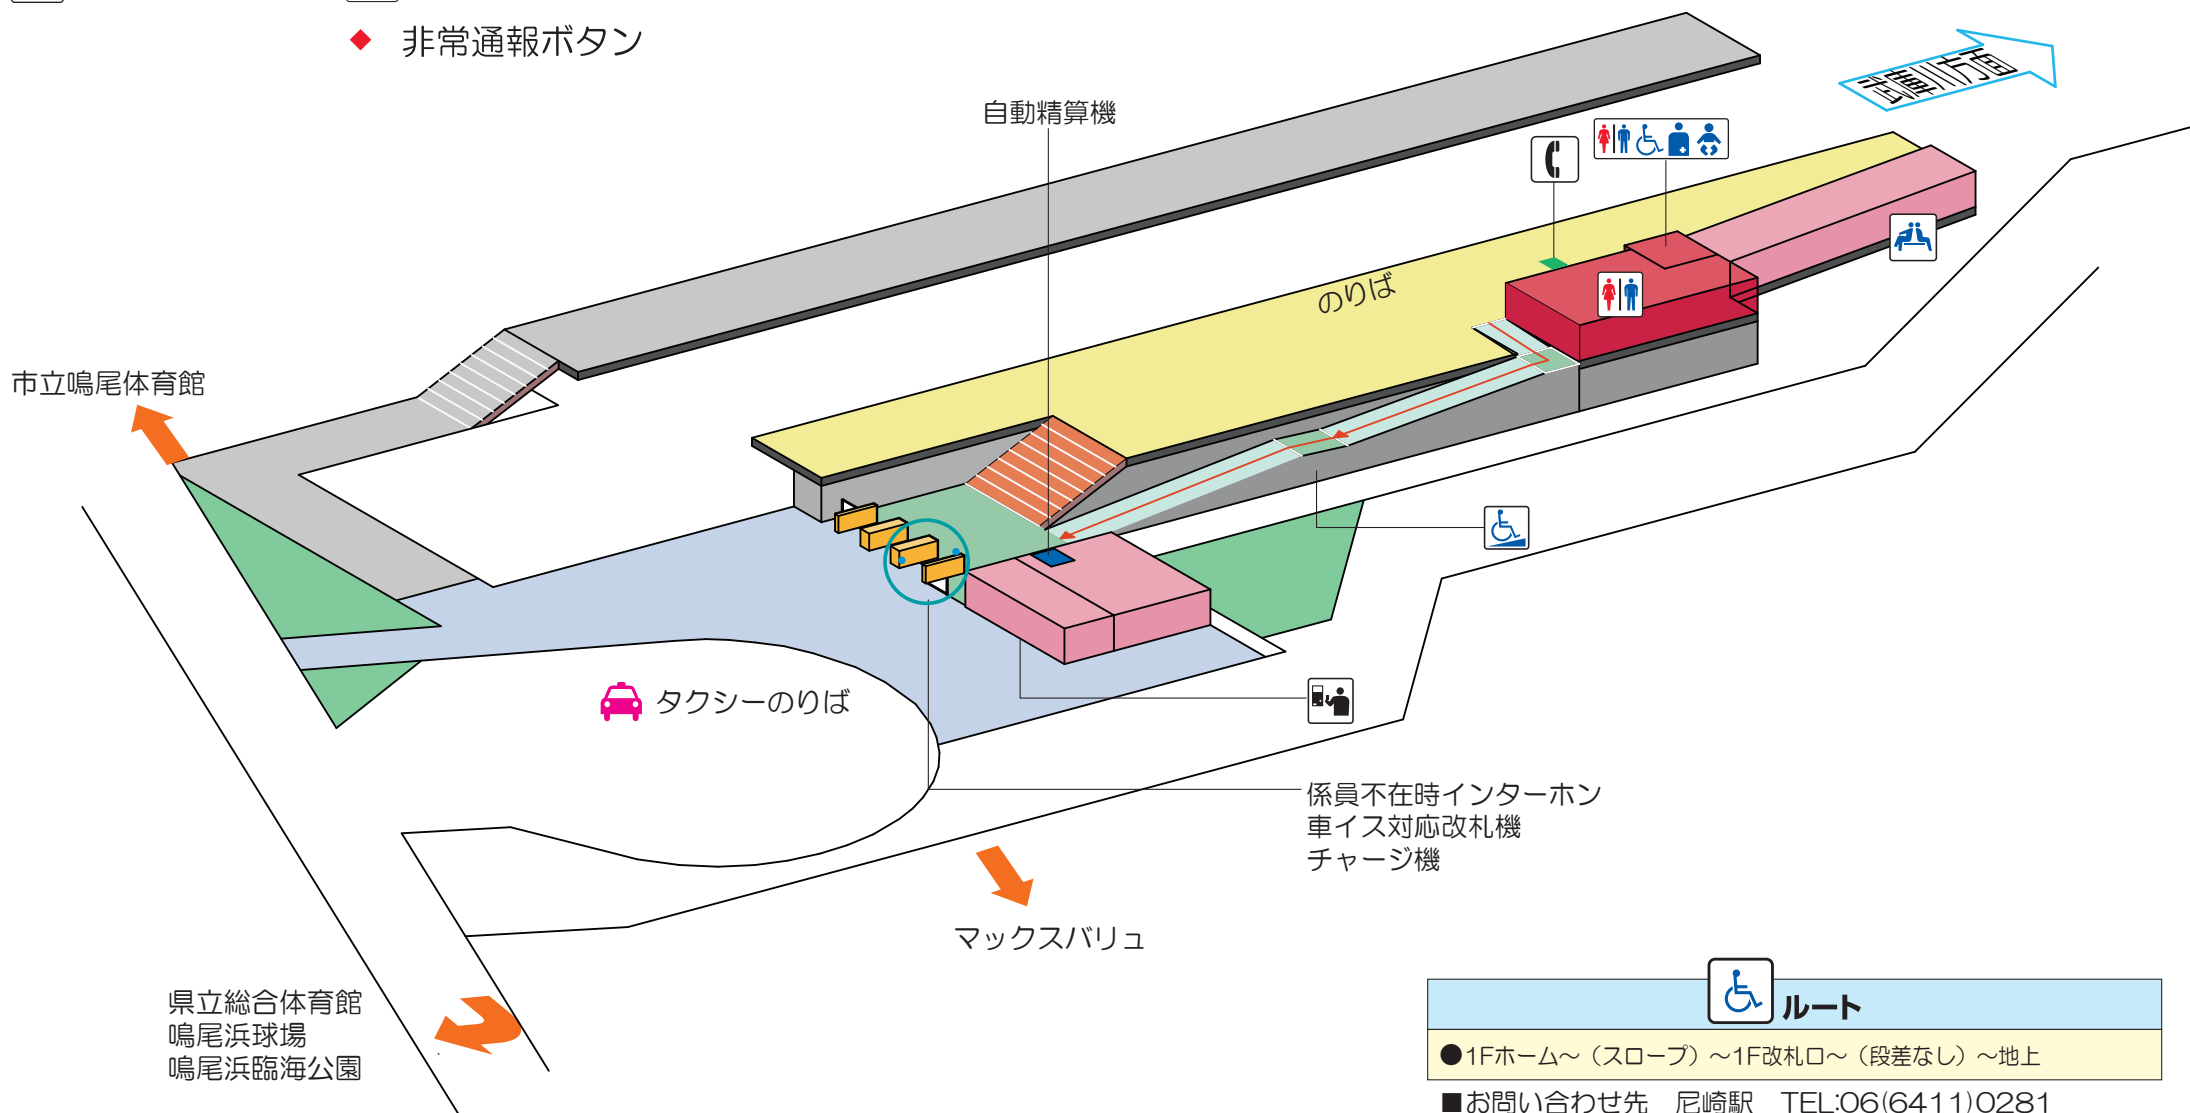

トイレ

公衆電話

多機能トイレ

待合室

スロープ

◆ 非常通報ボタン

ルート

● 1Fホーム～(スロープ)～1F改札口～(段差なし)～地上