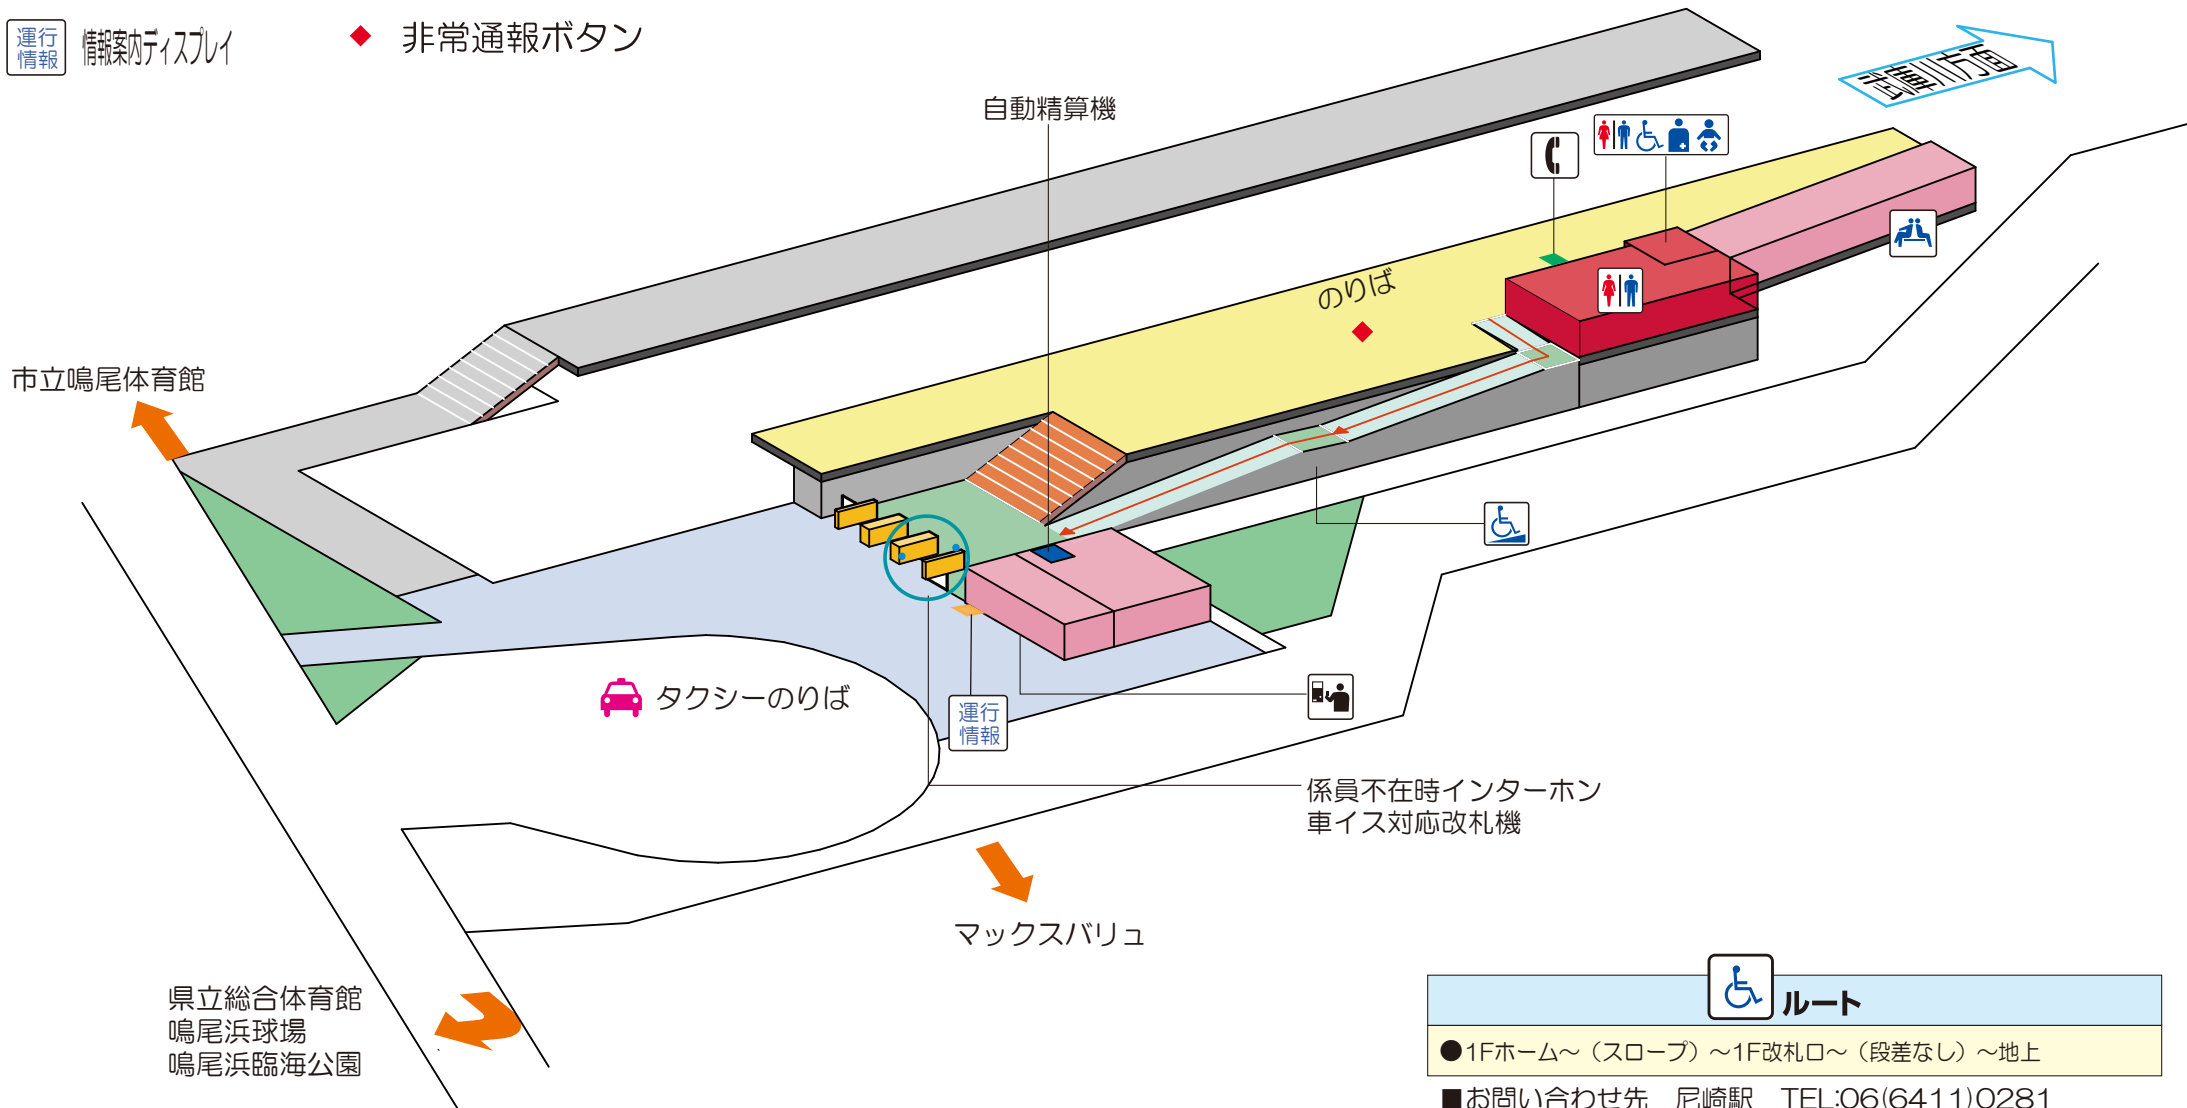

トイレ

公衆電話

多機能トイレ

待合室

スロープ

運行
情報
案内ディスプレイ

非常通報ボタン

ルート