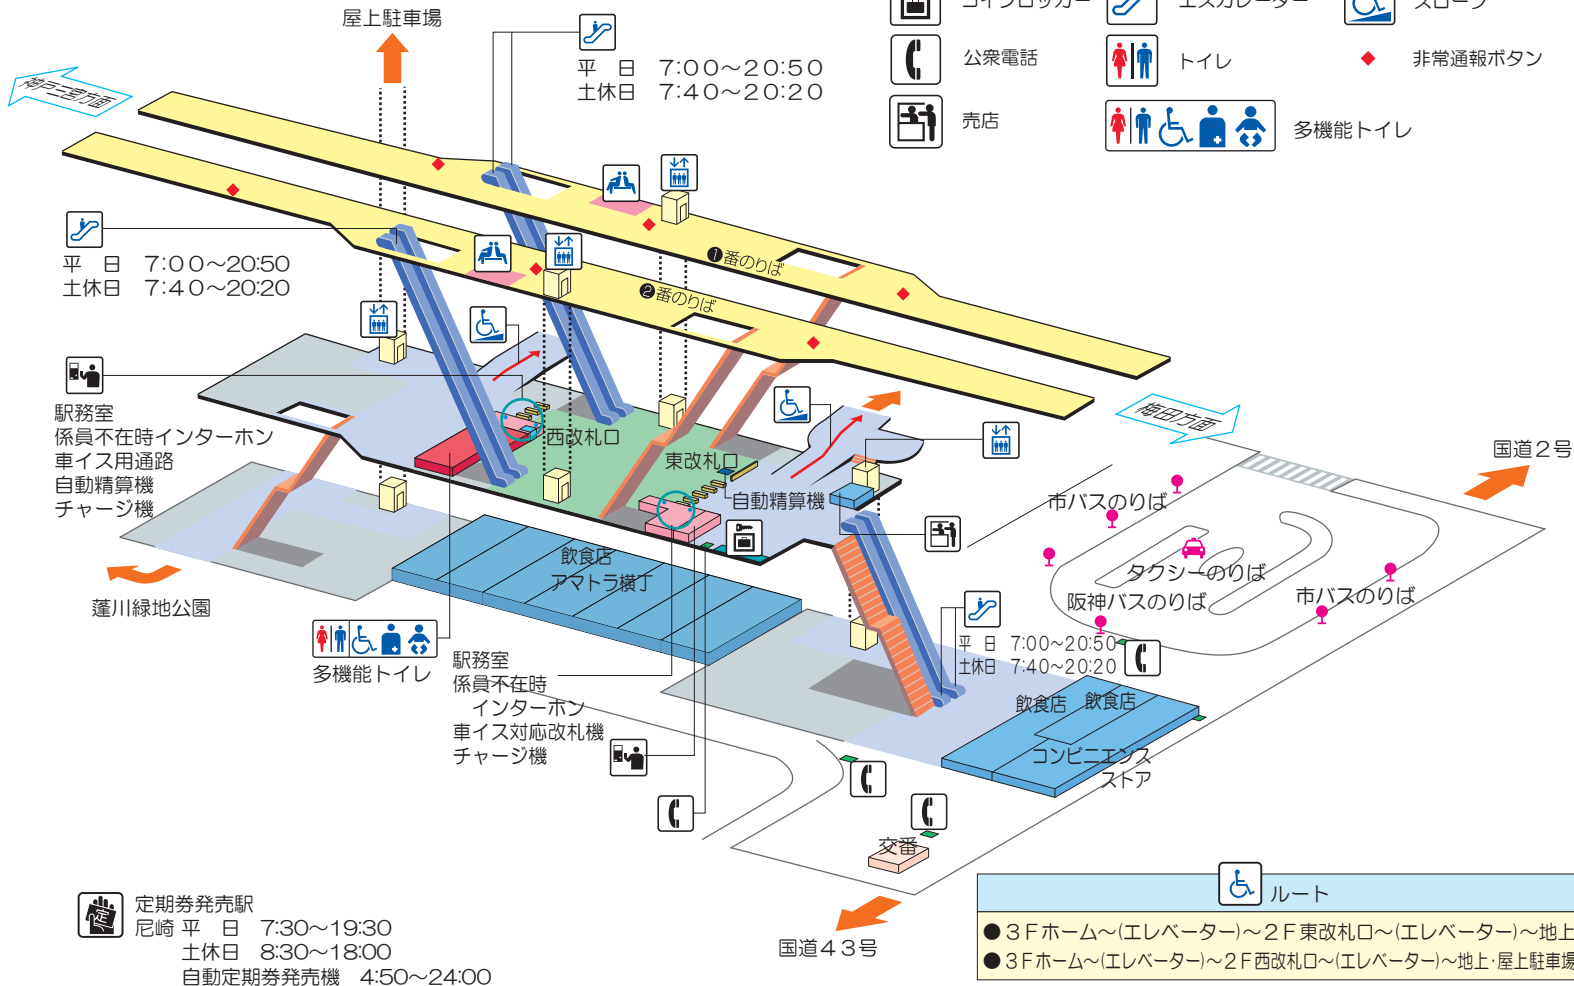

出屋敷駅

構内案内図

(平成26年4月現在)

- きっぷうりば
- エレベーター
- 待合室
- コインロッカー
- エスカレーター
- スロープ
- 公衆電話
- トイレ
- 非常通報ボタン
- 売店
- 多機能トイレ

ルート	
●	3Fホーム(エレベーター)~2F東改札口(エレベーター)~地上
●	3Fホーム(エレベーター)~2F西改札口(エレベーター)~地上・屋上駐車場

■お問い合わせ先 尼崎駅 TEL:06(6411)0281