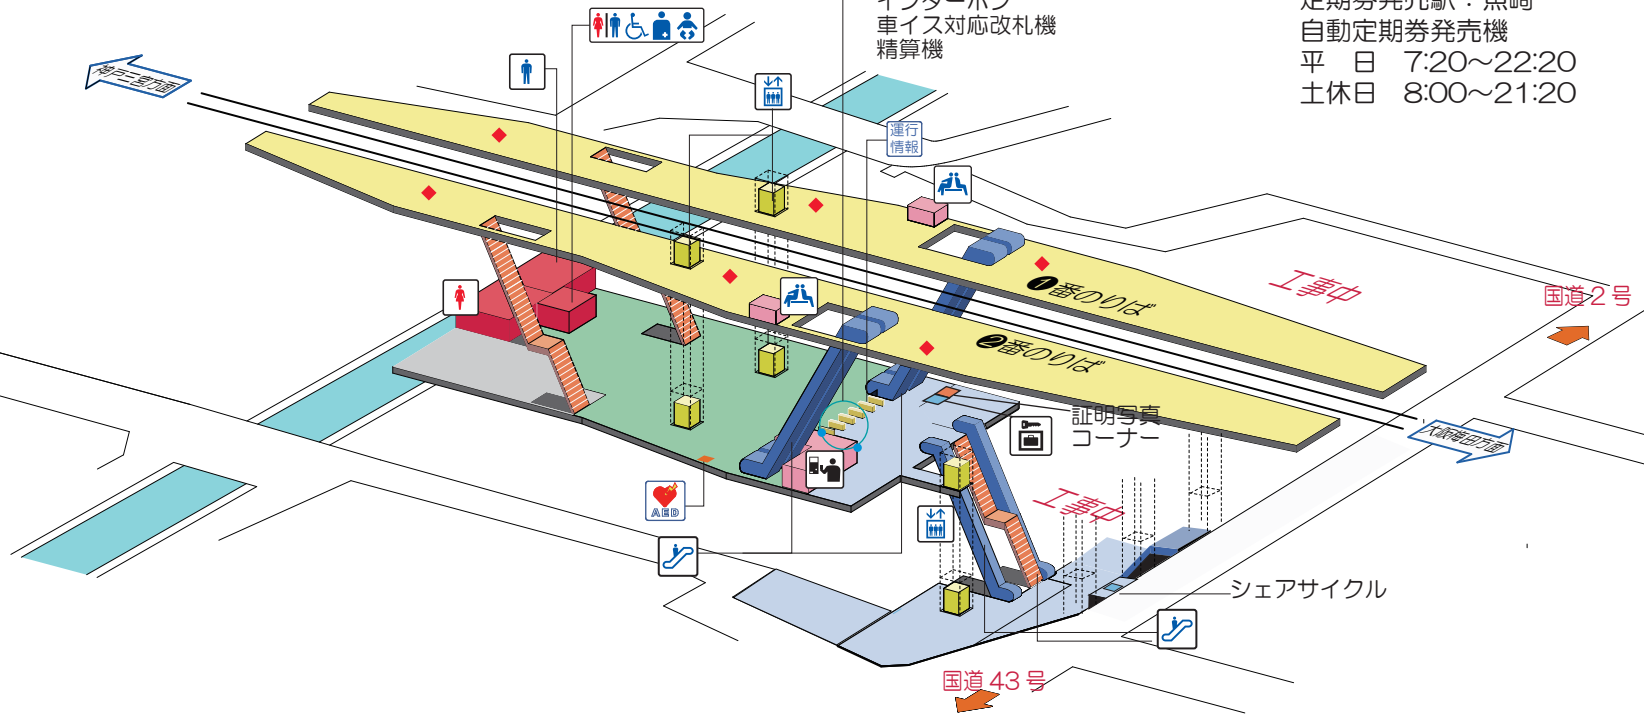

深江駅

構内案内図

2020年10月現在

定期券発売駅：御影
 平日 7:30~19:00
 土休日 9:00~17:00
 定期券発売駅：魚崎
 自動定期券発売機
 平日 7:20~22:20
 土休日 8:00~21:20

駅務室
 係員不在時
 インターホン
 車イス対応改札機
 精算機

運行
 情報

証明写真
 コーナー

シェアサイクル

国道43号

国道2号

-  きっぷうりば
-  エレベーター
-  エスカレーター
-  コインロッカー
-  多機能トイレ
-  女子トイレ
-  男子トイレ
-  待合室
-  AED(自動体外式除細動器)
-  運行
情報案内ディスプレイ
-  ◆ 非常通報ボタン

 ルート

●3F ホーム～(エレベーター)～2F 改札口～(エレベーター)～地上

■お問い合わせ先 御影駅 TEL:078(851)2816