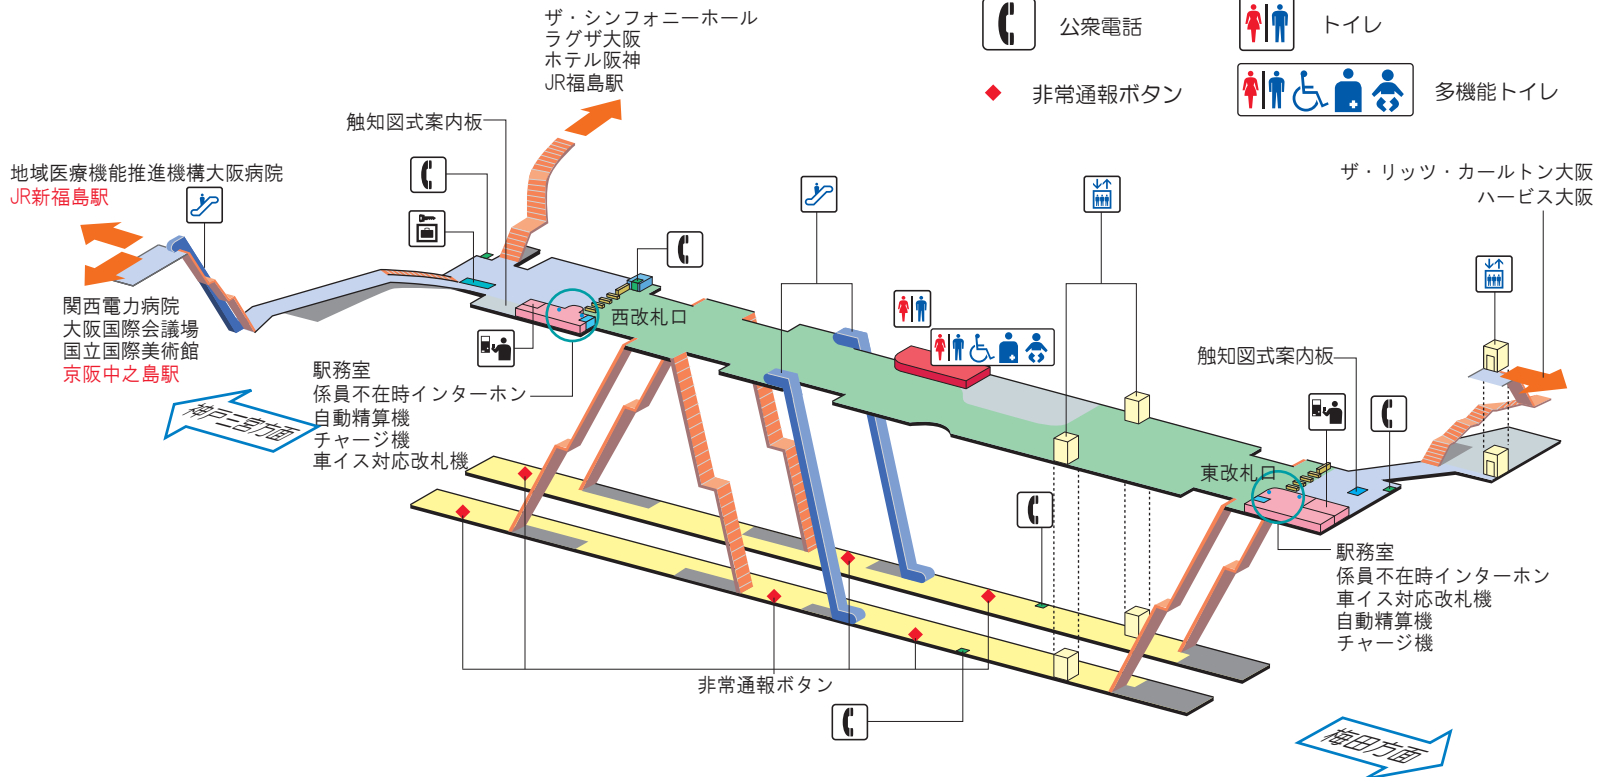

福島駅

構内案内図

(平成30年4月現在)

きっぷうりば

エレベーター

コインロッカー

エスカレーター

公衆電話

トイレ

◆ 非常通報ボタン

多機能トイレ

ルート

●B2Fホーム～(エレベーター)～東改札口～(エレベーター)～地上

■お問い合わせ先 梅田駅 TEL:06(6457)2267

定期券発売機

梅田 平日 7:30～20:00

土休日 8:30～18:00

(東口) 自動定期券発売機 4:50～24:00

(西口) 自動定期券発売機 4:50～23:00

野田 自動定期券発売機 平日 7:00～22:30

土休日 7:00～20:30