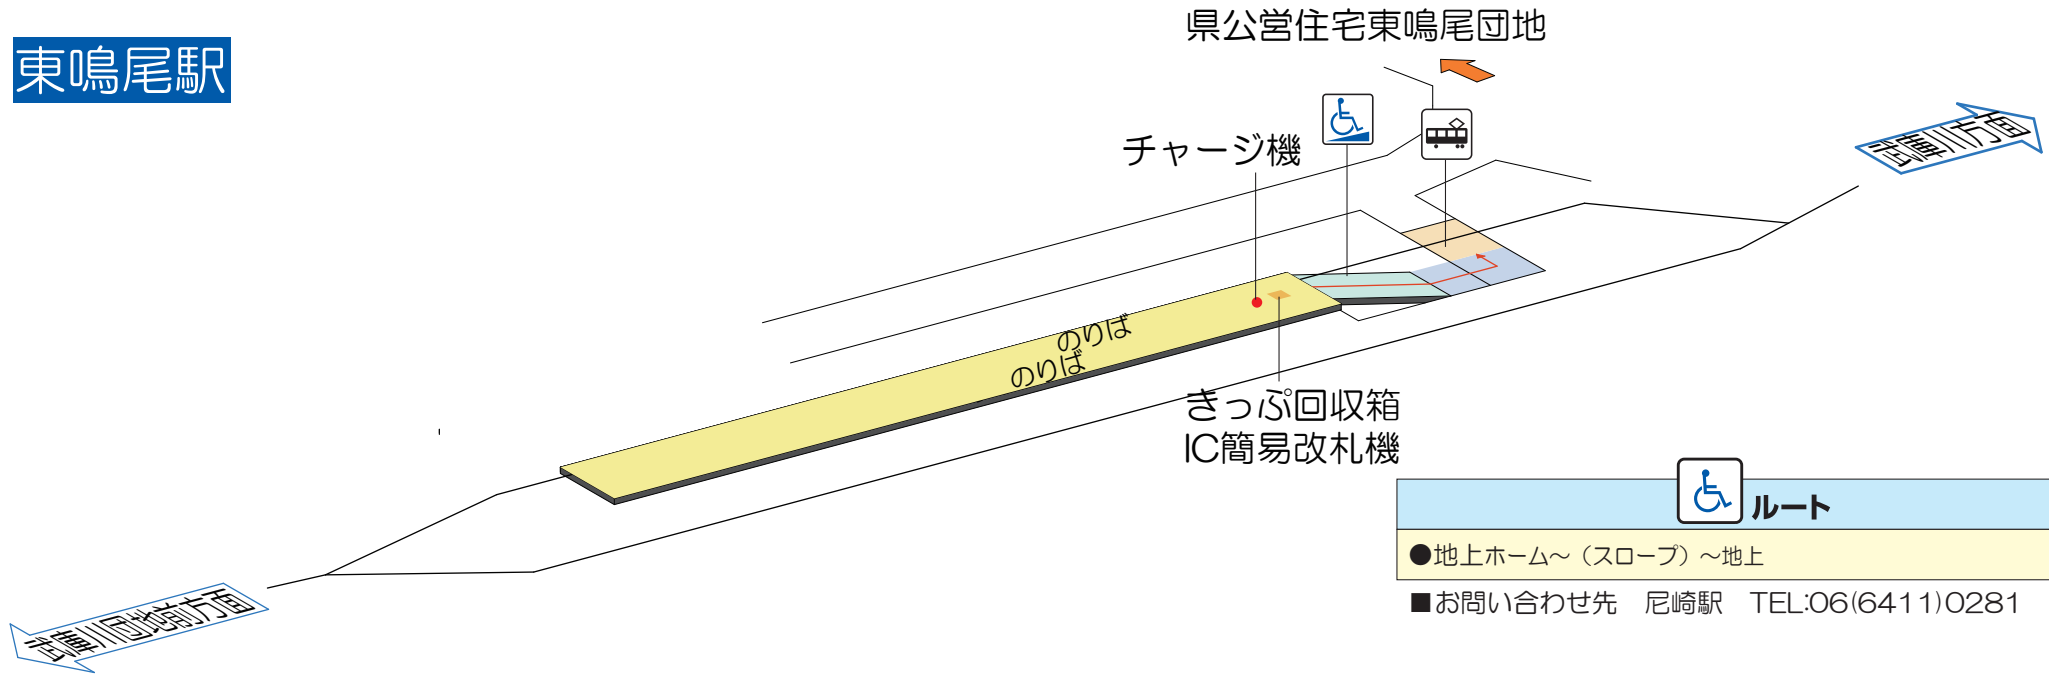

東鳴尾駅・洲先駅

構内案内図

(平成24年3月現在)

踏切

スロープ

東鳴尾駅

洲先駅