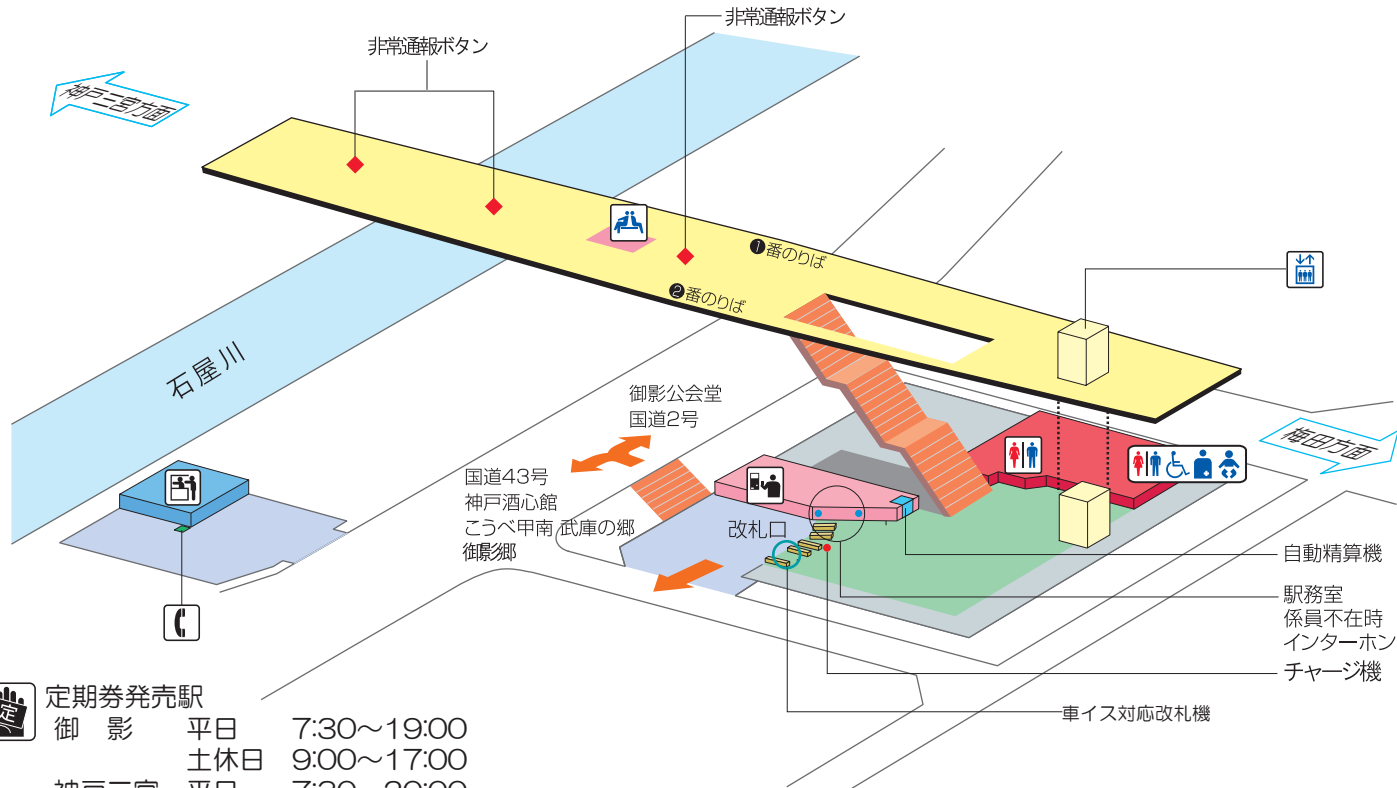

## 構内案内図

(平成26年4月現在)

きっぷうりば

エレベーター

待合室

売店

トイレ

◆ 非常通報ボタン

公衆電話

多機能トイレ

定期券発売駅

御影

平日 7:30~19:00

土休日 9:00~17:00

神戸三宮

平日 7:30~20:00

土休日 7:30~18:00

自動定期券発売機

(東口) 4:50~23:00

(西口) 4:50~24:00

ルート

●2Fホーム～(エレベーター)～1F改札口～(段差なし)～地上

■お問い合わせ先 御影駅 TEL:078(851)2816