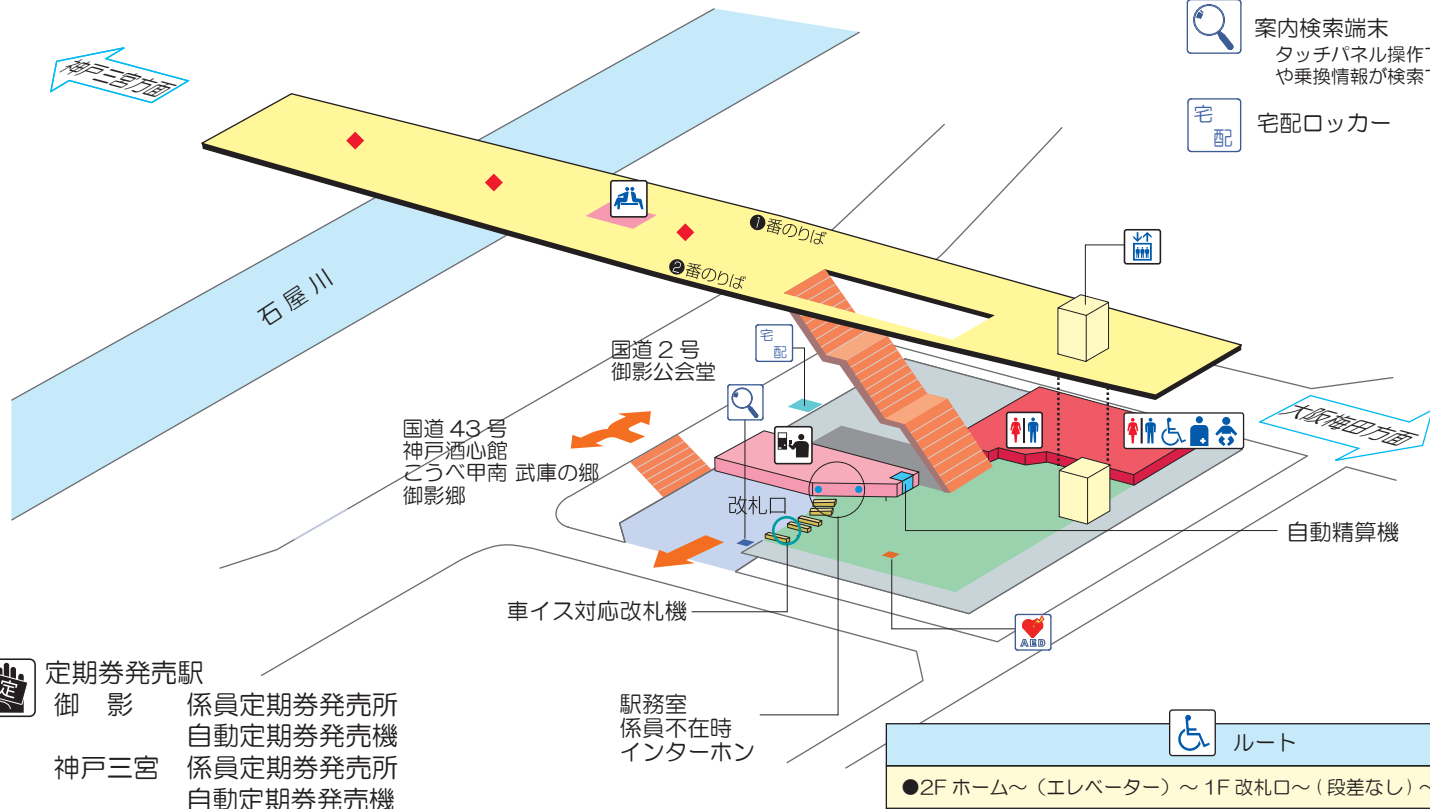

## 構内案内図

2023年7月現在

きっぷうりば

エレベーター

待合室

売店

トイレ

非常通報ボタン

公衆電話

多機能トイレ

AED(自動体外式除細動器)

案内検索端末  
タッチパネル操作で先着列車  
や乗換情報が検索できます

宅配ロッカー

定期券発売駅

御影

係員定期券発売所