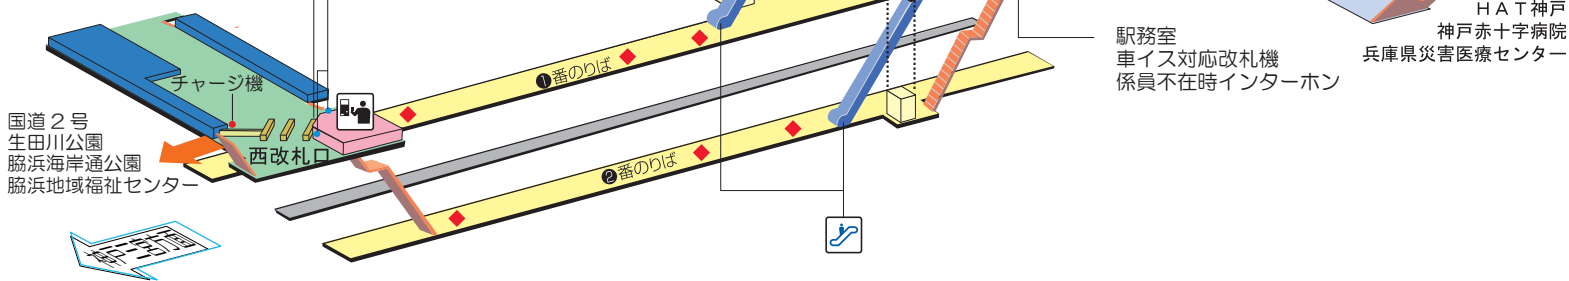

春日野道駅

構内案内図

2019(平成31)年4月現在

定期券発売駅：神戸三宮

平日 7:30~20:00

土休日 7:30~18:00

自動定期券発売機

(東口) 4:50~23:00

(西口) 4:50~24:00

きっぷうりば

エスカレーター

コインロッカー

トイレ

エレベーター

多機能トイレ

◆ 非常通報ボタン