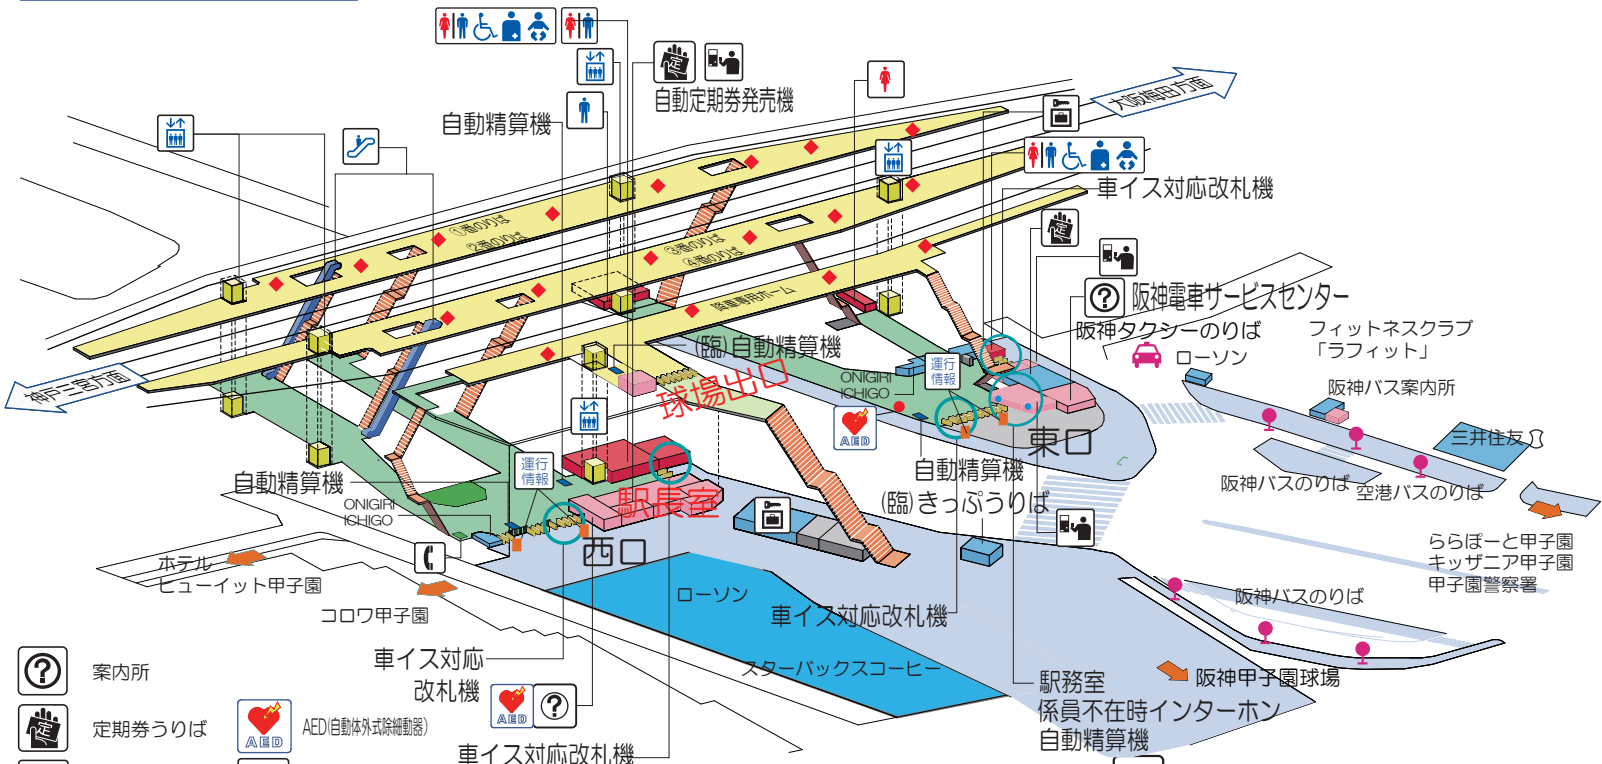

甲子園駅

構内案内図

2023年7月現在

- 案内所
- 定期券うりば
- きっぷうりば
- 売店
- コインロッカー
- 公衆電話

- AED(自動体外式除動器)
- 運行情報 情報案内ディスプレイ
- エレベーター
- エスカレーター
- トイレ

- 女子トイレ
- 男子トイレ
- 多機能トイレ

◆ 非常通報ボタン

ルート

- 2F①②番線ホーム～(エレベーター)～1F東・西改札口～(段差なし)～地上
- 2F③④番線ホーム～(エレベーター)～1F東・西改札口～(段差なし)～地上
- 2F降車専用ホーム～(エレベーター)～1F西改札口～(段差なし)～地上

■ お問い合わせ先 甲子園駅 TEL: 0798 (48) 1500
 改札口に係員が不在の時間帯があります
 係員のお手伝い等をお求めの場合は、お近くのインターホンあるいは事前に
 上記駅長室にお電話でお知らせください