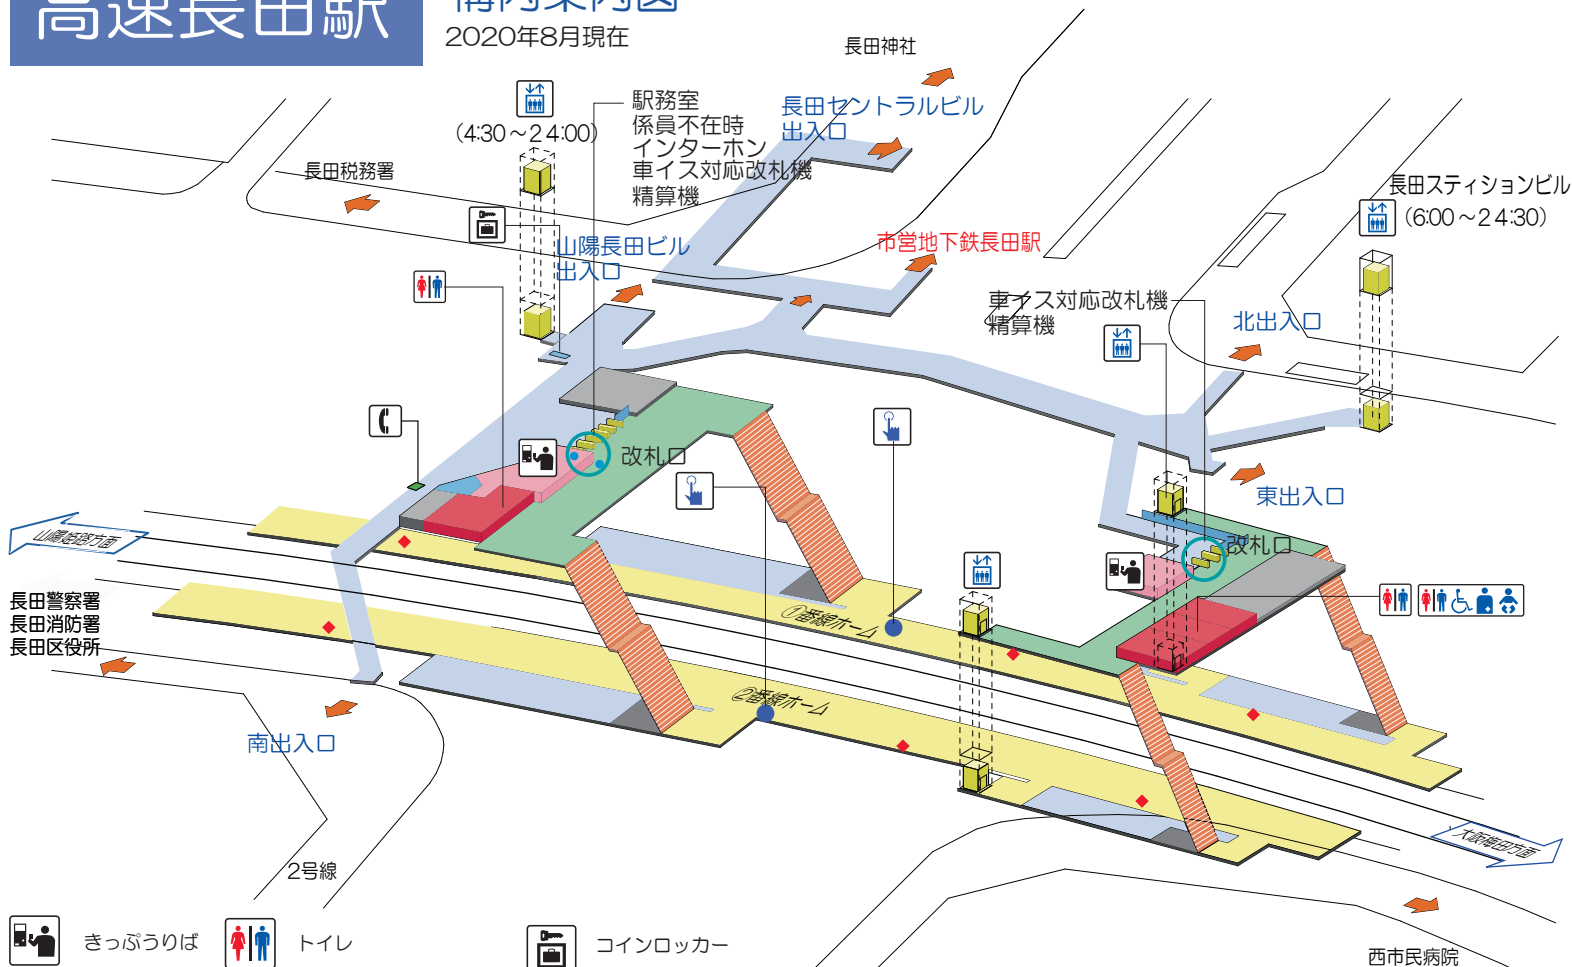

# 高速長田駅

## 構内案内図

2020年8月現在

- きっぷうりば
- トイレ
- コインロッカー
- 売店
- 多機能トイレ
- 公衆電話
- エレベーター
- ホーム上インターホン
- 非常通報ボタン

ルート  
●B2Fホーム(エレベーター)～B1F東改札口(エレベーター)～地上  
■お問い合わせ先 新開地駅 TEL:078(575)5061