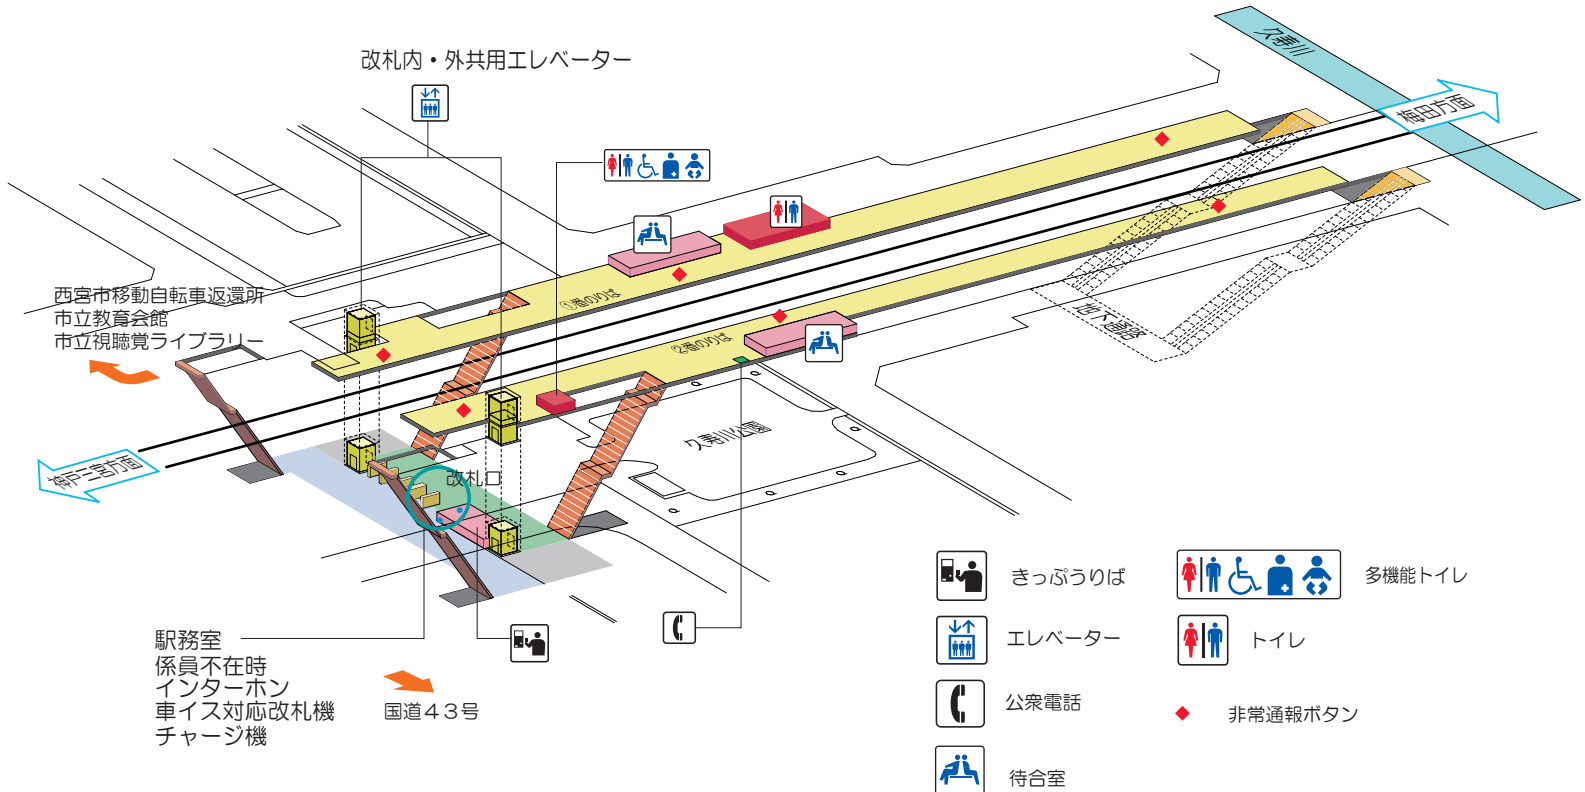

久寿川駅

構内案内図 (平成26年4月現在)

定期券発売駅：甲子園

(西改札) 平日 7:30~19:00

土休日 9:00~17:00

(東改札) 自動定期券発売機 4:50~24:00

駅務室
係員不在時
インターホン
車イス対応改札機
チャージ機

国道43号

きっぷうりば

エレベーター

公衆電話

待合室

多機能トイレ

トイレ

非常通報ボタン

●ホーム～(エレベーター)～地下改札内～改札口～地下改札外～(エレベーター)～地上