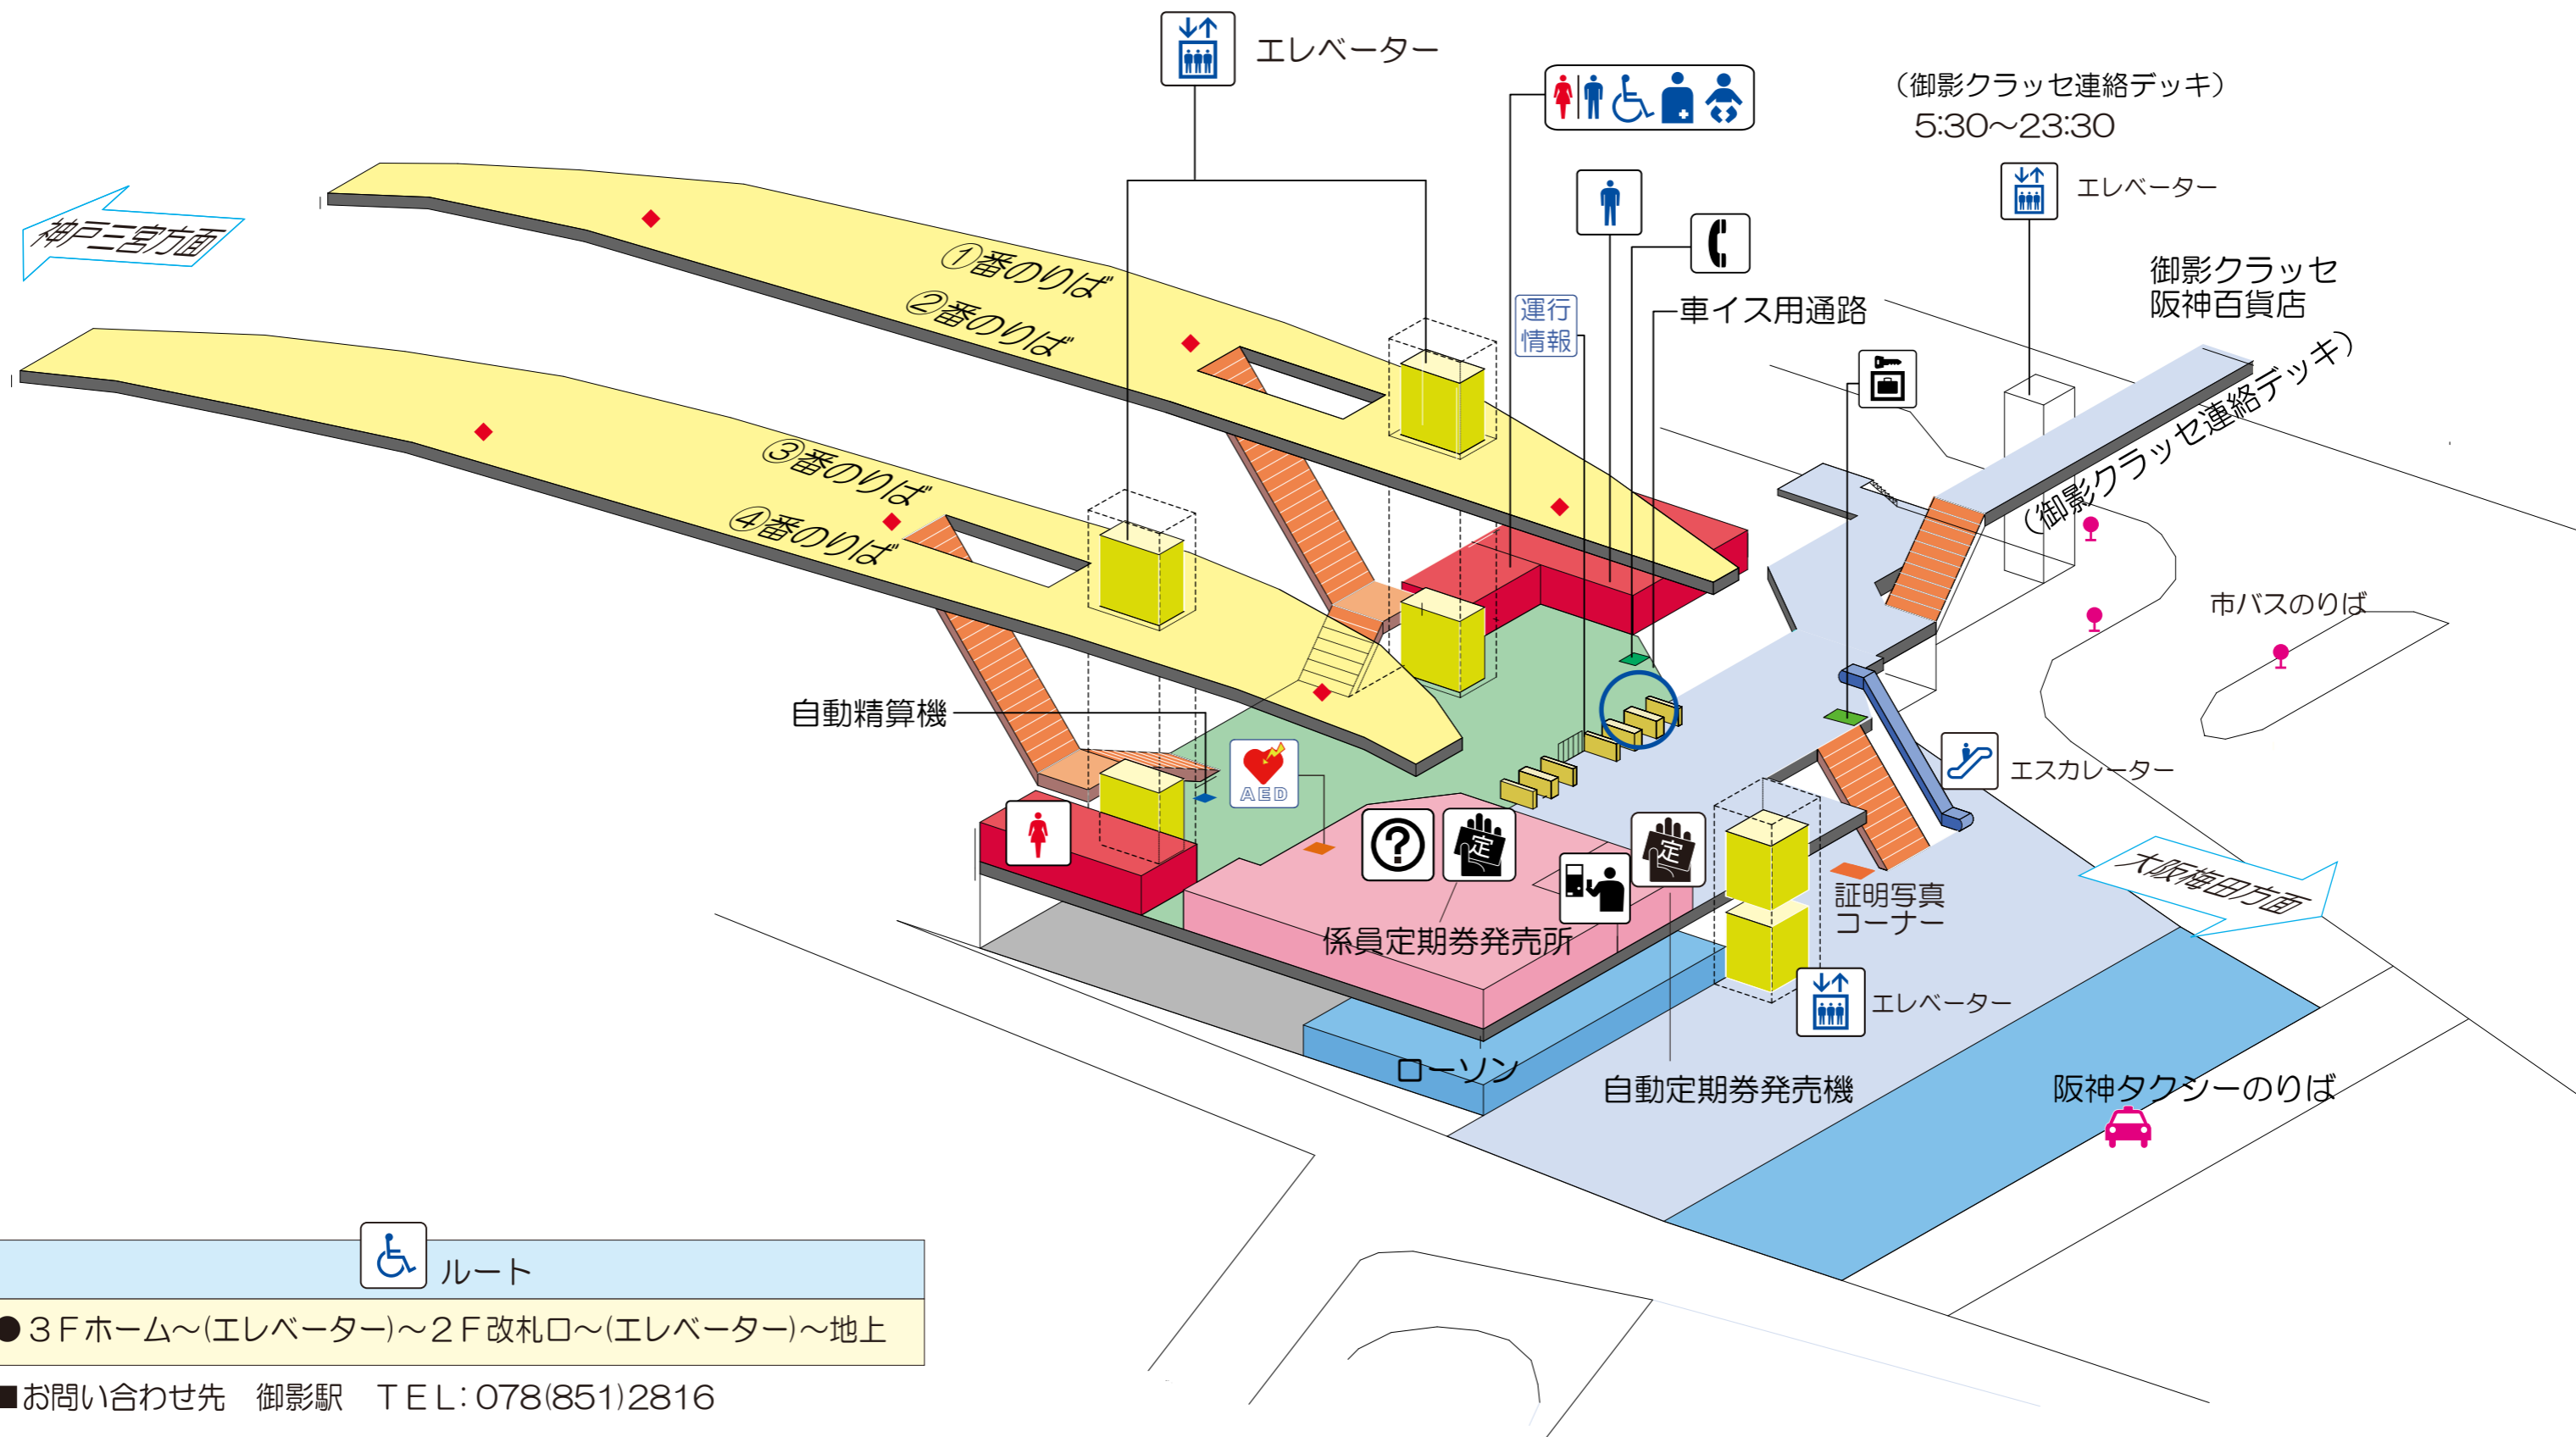

御影駅

構内案内図

2023年6月現在

案内所

公衆電話

男子トイレ

情報案内ディスプレイ

きっぷうりば

エレベーター

多機能トイレ

定期券うりば

エスカレーター

非常通報ボタン

コインロッカー

女子トイレ

AED(自動体外式除細動器)

ルート

● 3Fホーム～(エレベーター)～2F改札口～(エレベーター)～地上

■ お問い合わせ先 御影駅 TEL: 078(851)2816