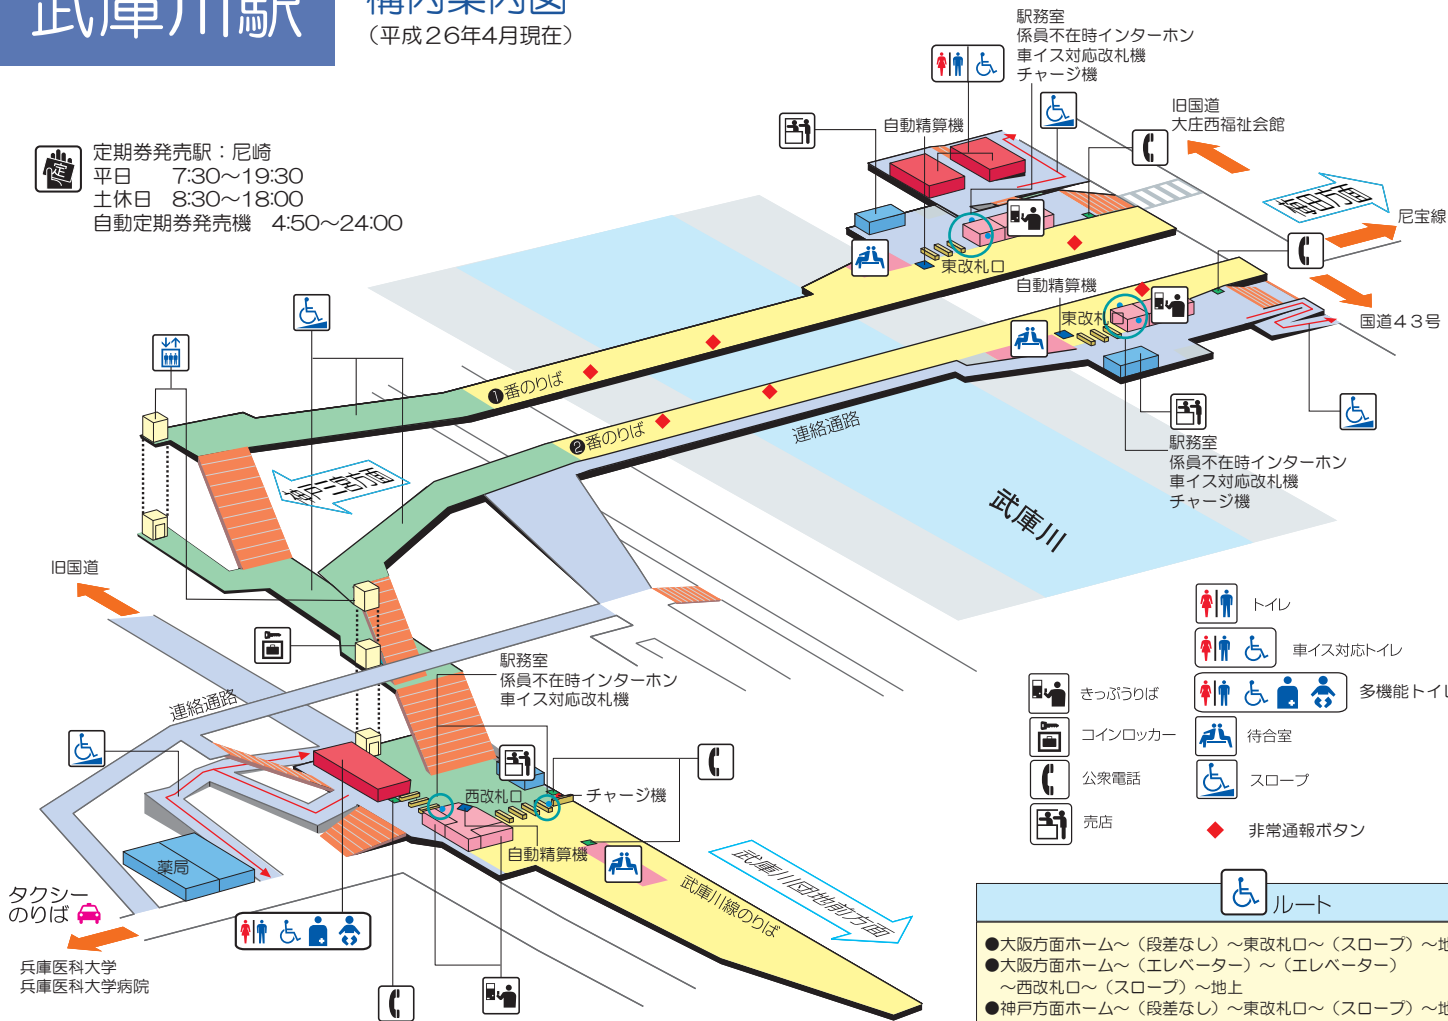

武庫川駅

構内案内図

(平成26年4月現在)

定期券発売駅：尼崎

平日 7:30~19:30

土休日 8:30~18:00

自動定期券発売機 4:50~24:00

- トイレ
- 車イス対応トイレ
- 多機能トイレ
- きつぷうりば
- コインロッカー
- 待合室
- 公衆電話
- スロープ
- 売店
- 非常通報ボタン

| ルート | |
|-----|--|
| ● | 大阪方面ホーム～(段差なし)～東改札口～(スロープ)～地上 |
| ● | 大阪方面ホーム～(エレベーター)～(エレベーター)～西改札口～(スロープ)～地上 |
| ● | 神戸方面ホーム～(段差なし)～東改札口～(スロープ)～地上 |
| ● | 神戸方面ホーム～(エレベーター)～西改札口～(スロープ)～地上 |

■お問い合わせ先 尼崎駅 TEL:06(6411)0281