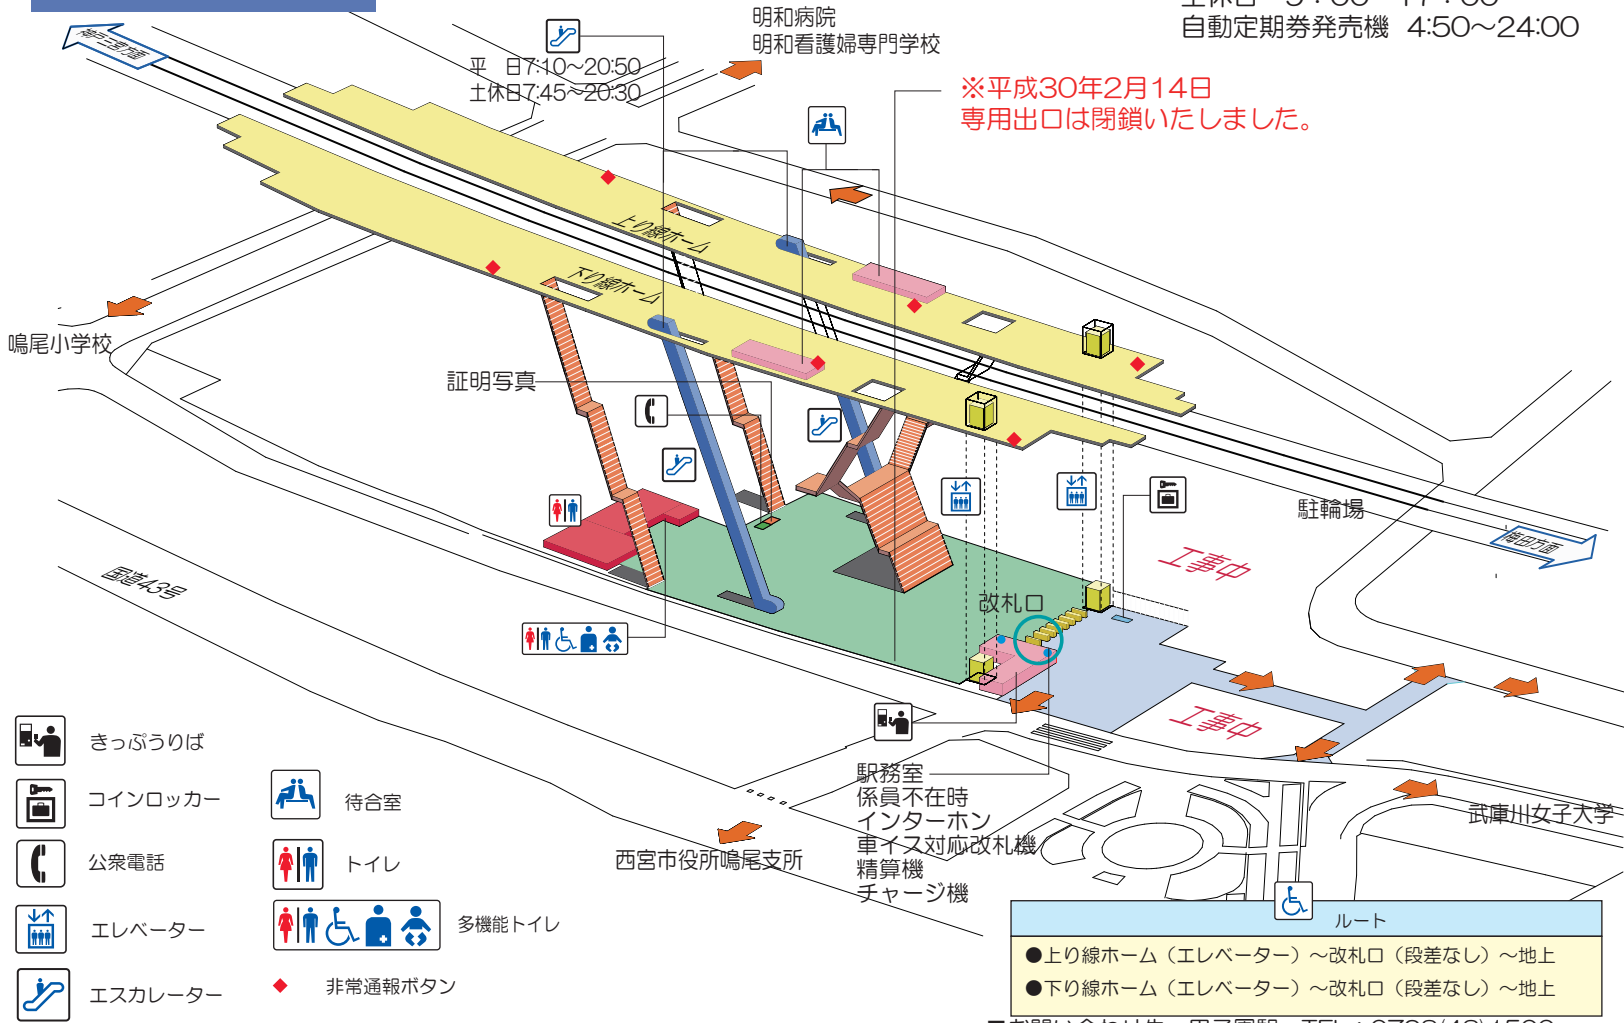

鳴尾駅

構内案内図

(平成30年2月現在)

定期券発売駅：甲子園

平日 7:30~19:00

土休日 9:00~17:00

自動定期券発売機 4:50~24:00

※平成30年2月14日
専用出口は閉鎖いたしました。

きっぷうりば

コインロッカー

公衆電話

エレベーター

エスカレーター

待合室

トイレ

多機能トイレ

非常通報ボタン

駅務室
係員不在時
インターホン
車イス対応改札機
精算機
チャージ機

ルート

●上り線ホーム(エレベーター)～改札口(段差なし)～地上

●下り線ホーム(エレベーター)～改札口(段差なし)～地上

■お問い合わせ先 甲子園駅 TEL:0798(48)1500