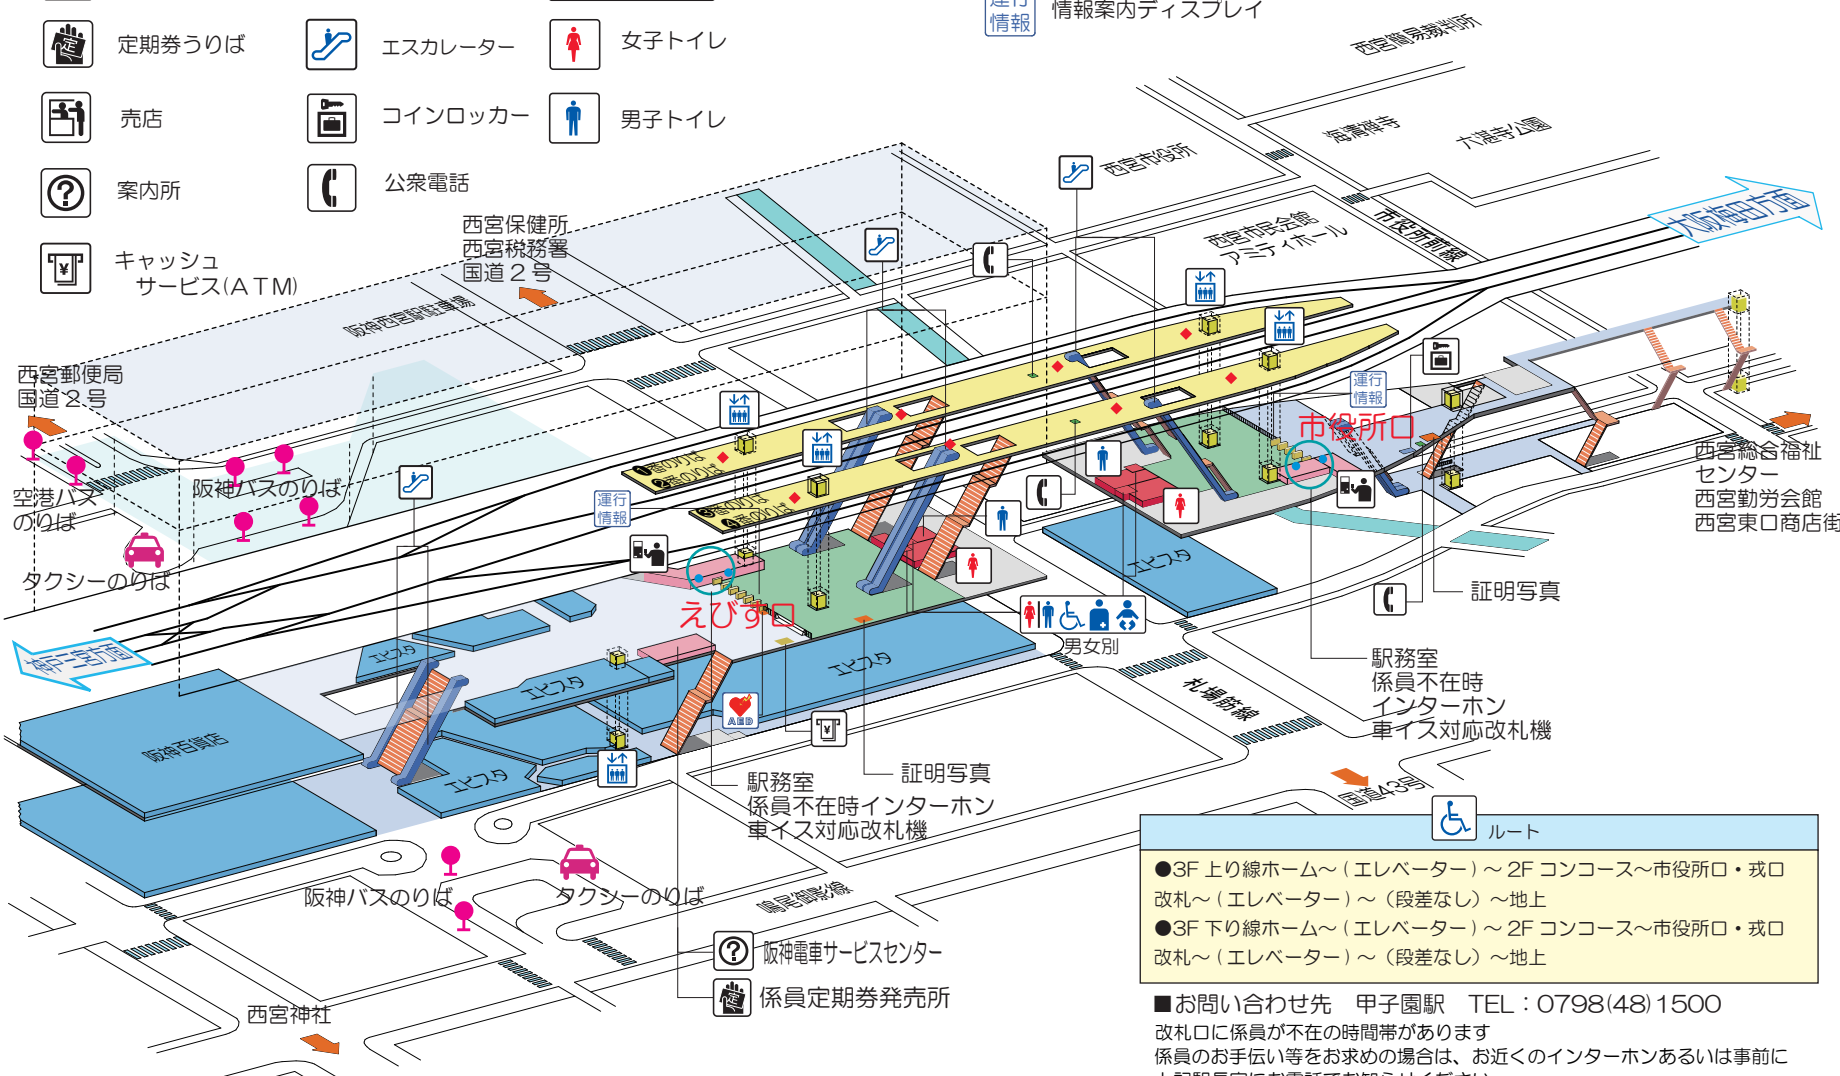

西宮駅

構内案内図

2023年11月現在

-  きっぷうりば
-  定期券うりば
-  売店
-  案内所
-  キャッシュサービス(ATM)
-  エレベーター
-  エスカレーター
-  コインロッカー
-  公衆電話
-  多機能トイレ (男女別)
-  女子トイレ
-  男子トイレ

-  非常通報ボタン
-  AED(自動体外式除細動器)
-  情報案内ディスプレイ

 ルート

- 3F 上り線ホーム～(エレベーター)～2F コンコース～市役所口・戎口改札～(エレベーター)～(段差なし)～地上
- 3F 下り線ホーム～(エレベーター)～2F コンコース～市役所口・戎口改札～(エレベーター)～(段差なし)～地上

■お問い合わせ先 甲子園駅 TEL: 0798(48) 1500
 改札口に係員が不在の時間帯があります
 係員のお手伝い等をお求めの場合は、お近くのインターホンあるいは事前に上記駅長室にお電話でお知らせください