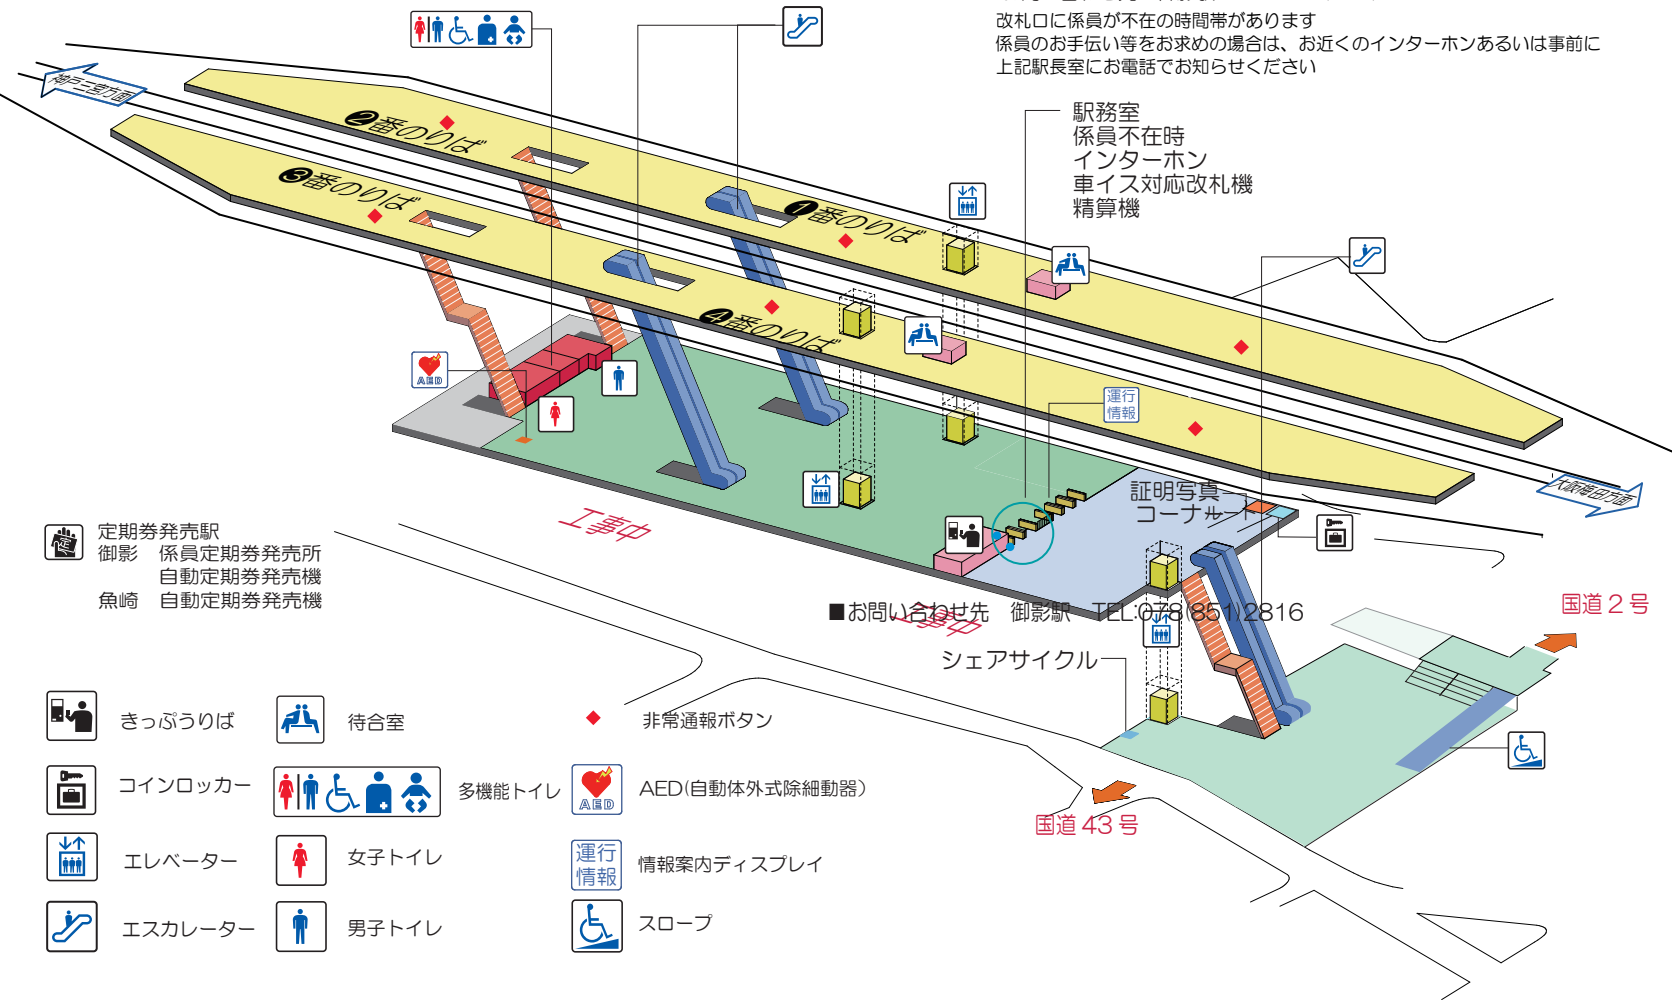

青木駅

構内案内図

2023年7月現在

ルート

●3F ホーム～(エレベーター)～2F 改札口～(エレベーター)～地上

■お問い合わせ先 御影駅 TEL:078(851)2816

改札口に係員が不在の時間帯があります
係員のお手伝い等をお求めの場合は、お近くのインターホンあるいは事前に
上記駅長室にお電話でお知らせください

駅務室
係員不在時
インターホン
車イス対応改札機
精算機

運行
情報

証明写真
コープ

シェアサイクル

定期券発売駅
御影 係員定期券発売所
自動定期券発売機
魚崎 自動定期券発売機

- きっぷうりば
- 待合室
- コインロッカー
- 多機能トイレ
- エレベーター
- 女子トイレ
- エスカレーター
- 男子トイレ

- 非常通報ボタン
- AED(自動体外式除細動器)
- 運行
情報案内ディスプレイ
- スロープ

■お問い合わせ先 御影駅 TEL:078(851)2816

国道2号

国道43号

工事中