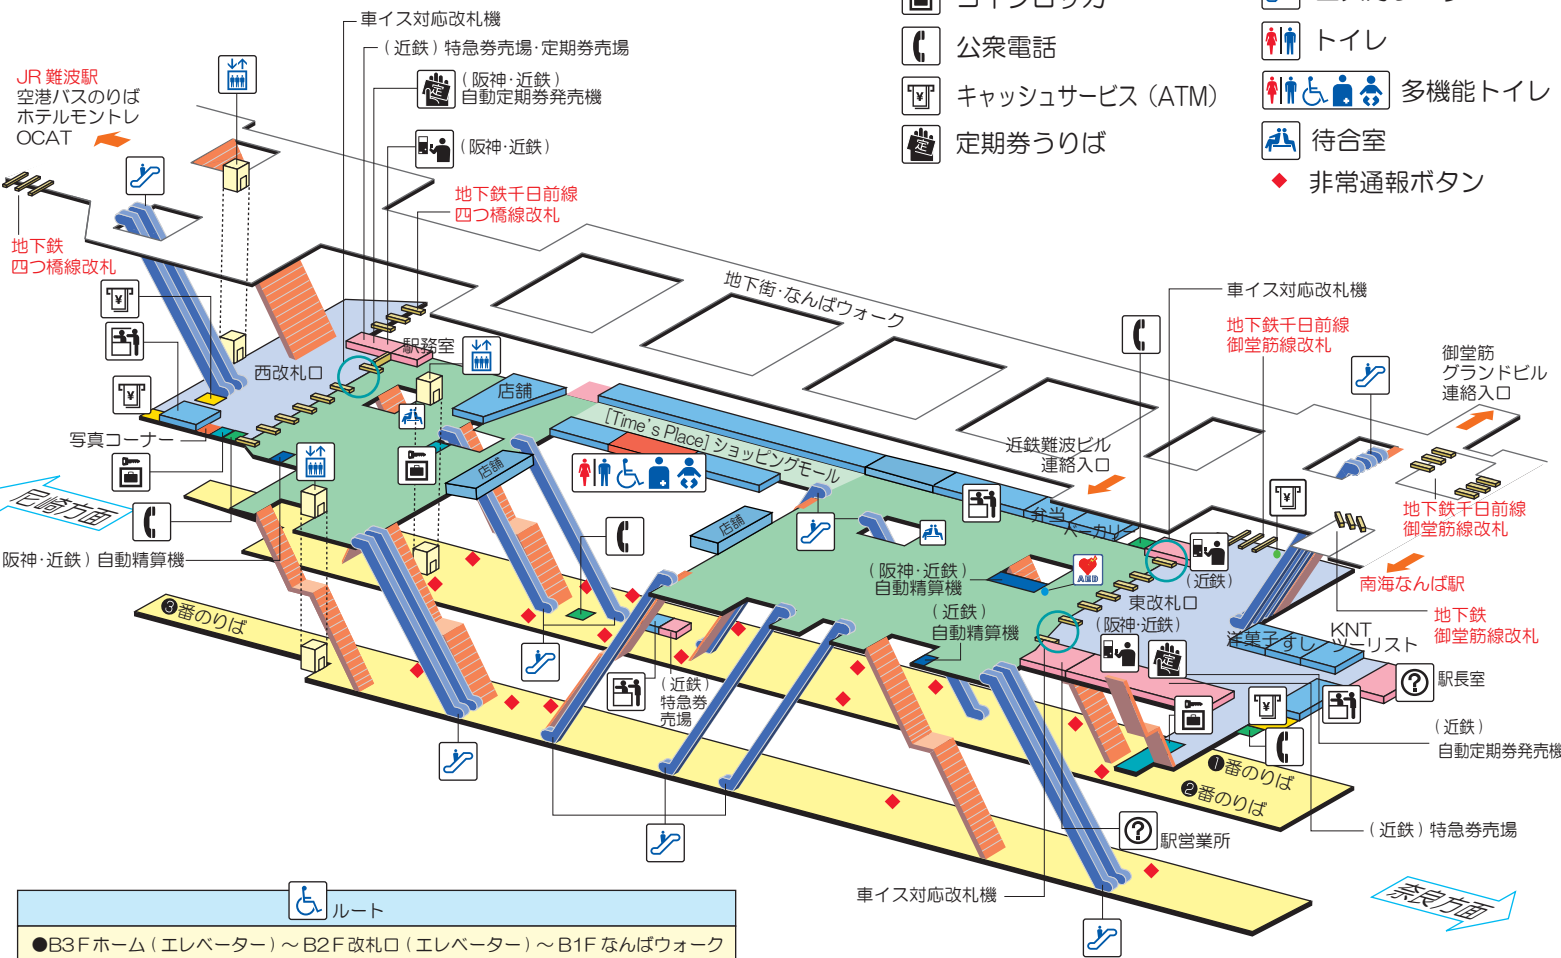

# 大阪難波駅

## 構内案内図

(2023年7月現在)

-  案内所
-  きっぷうりば
-  コインロッカー
-  公衆電話
-  キャッシュサービス (ATM)
-  定期券うりば
-  売店
-  エレベーター
-  エスカレーター
-  トイレ
-  多機能トイレ
-  待合室
-  非常通報ボタン

### ルート

●B3Fホーム (エレベーター) ~ B2F改札口 (エレベーター) ~ B1F なんばウォーク

■お問い合わせ先 大阪難波駅 TEL:06(6213)0821