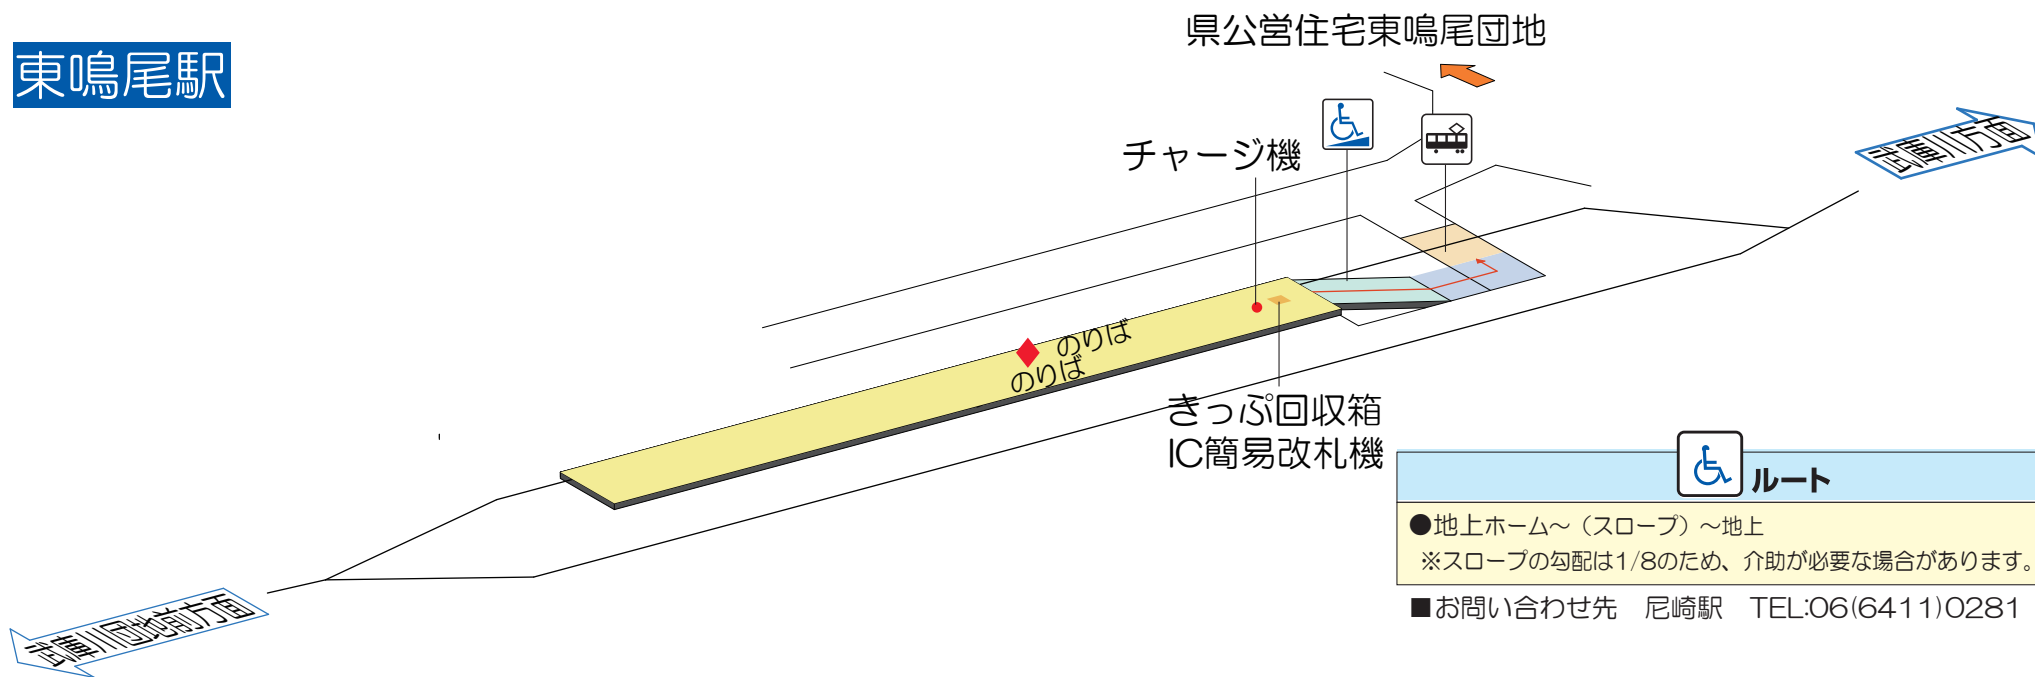

## 構内案内図

(2020年10月現在)

踏切

スロープ

非常通報ボタン

### 東鳴尾駅