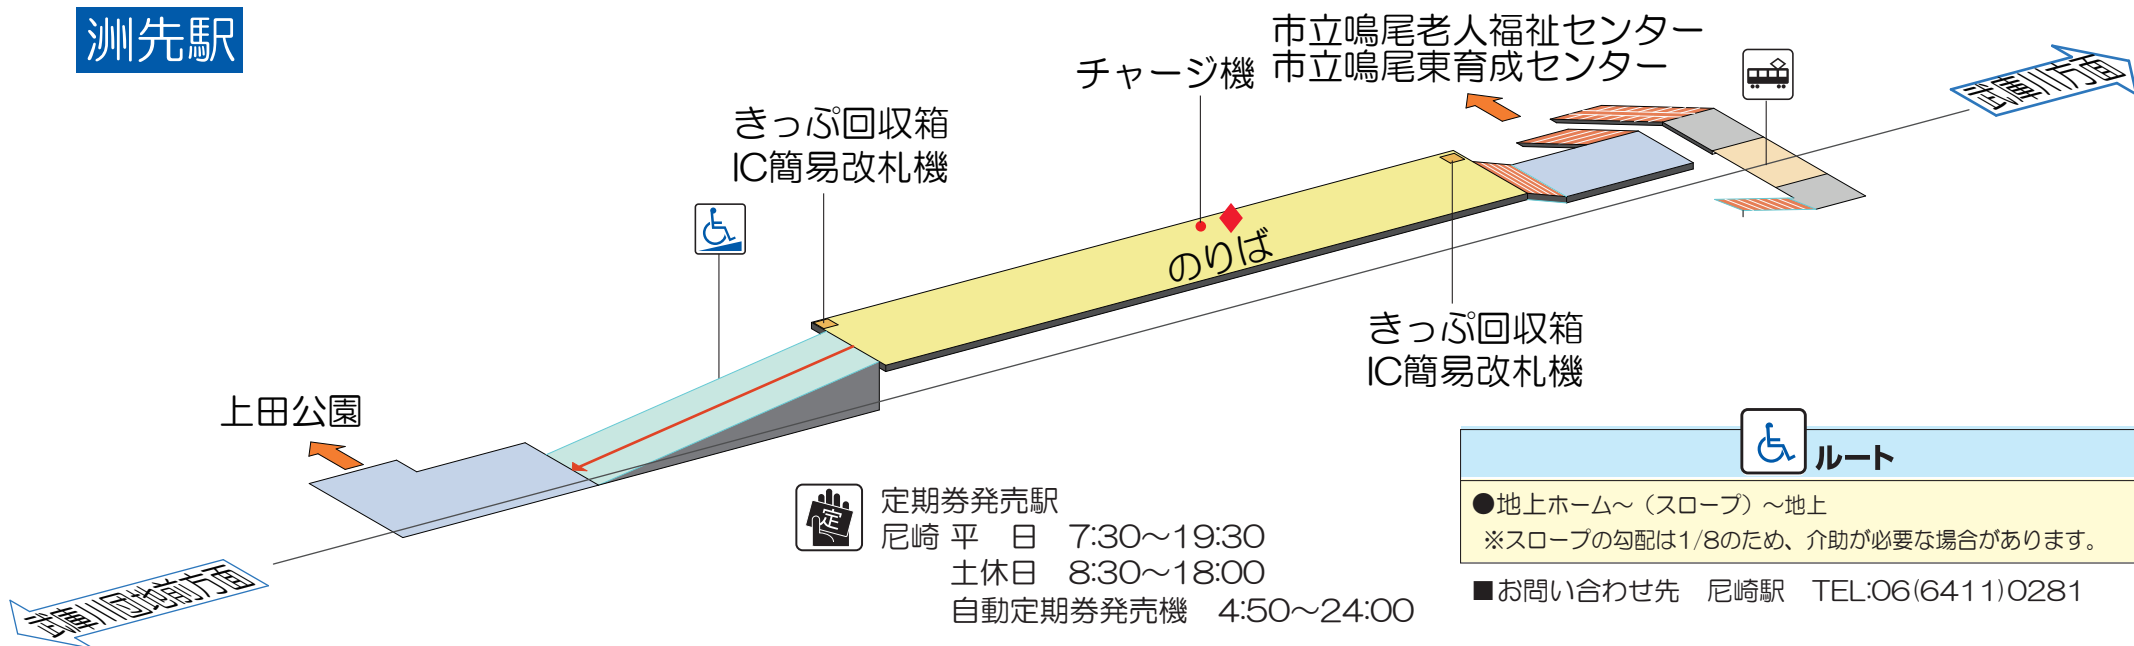

洲先駅

ルート

- ●地上ホーム～(スロープ)～地上
- ※スロープの勾配は1/8のため、介助が必要な場合があります。
- ■お問い合わせ先 尼崎駅 TEL:06(6411)0281

定期券発売駅

尼崎 平日 7:30～19:30

土休日 8:30～18:00

自動定期券発売機 4:50～24:00