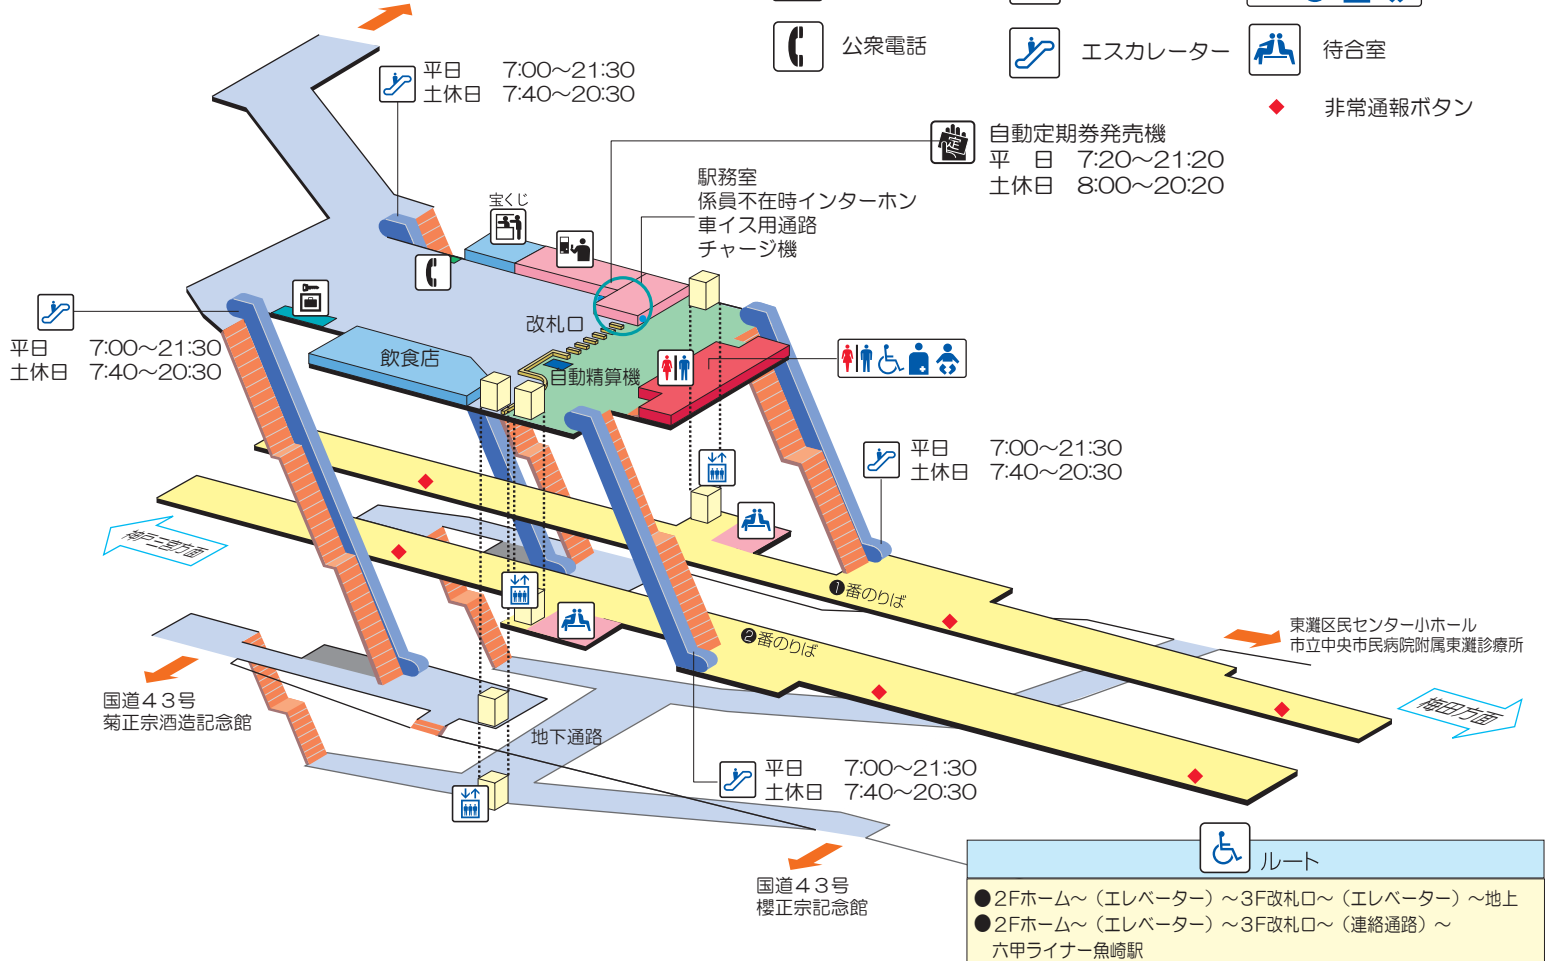

魚崎駅

構内案内図

(平成26年4月現在)

神戸新交通 六甲ライナー 魚崎駅

-  きっぷうりば
 -  売店
 -  トイレ
 -  コインロッカー
 -  エレベーター
 -  多機能トイレ
 -  公衆電話
 -  エスカレーター
 -  待合室
- ◆ 非常通報ボタン

 ルート

- 2Fホーム～(エレベーター)～3F改札口～(エレベーター)～地上
- 2Fホーム～(エレベーター)～3F改札口～(連絡通路)～六甲ライナー魚崎駅