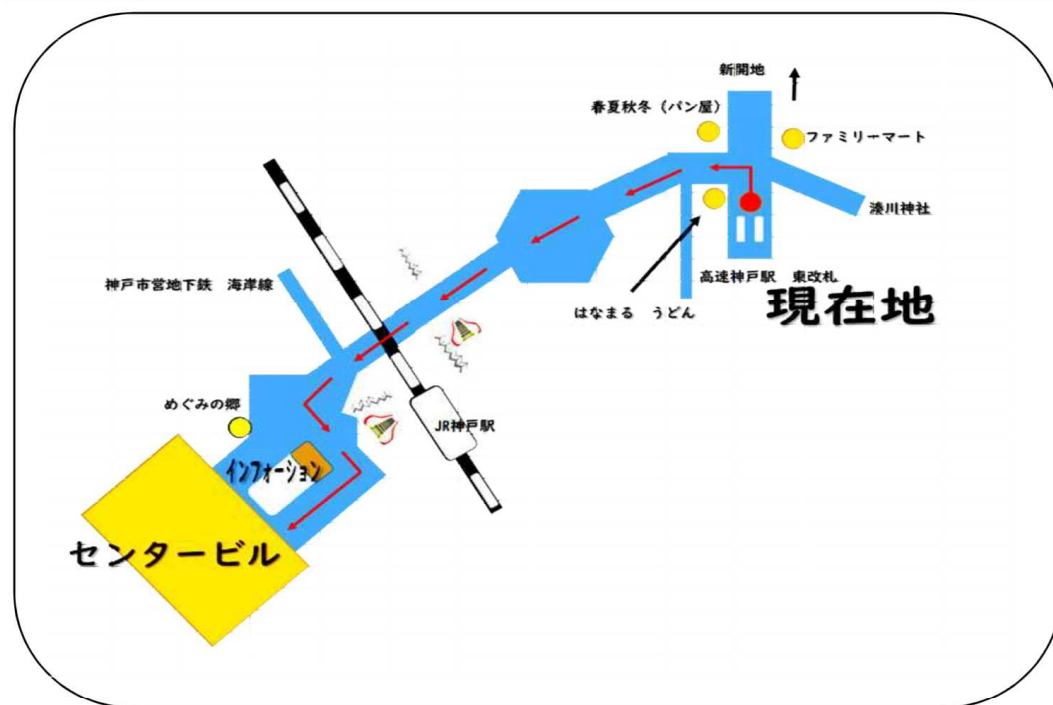

新型コロナウイルスワクチン 大規模接種会場

グランキューブ大阪 (大阪府立国際会議場)

<道順> 福島駅西改札口③番出口 → なにわ筋
(南へ約400m) → 玉江橋南詰交差点(右折) →
中之島通(西へ約500m) → グランキューブ大阪
(リーガロイヤルホテル西側)

新型コロナウイルスワクチン 大規模接種会場

神戸ハーバーランド センタービル

<道順>
「デュオ こうべ」を
神戸ハーバーランド方面へ徒歩約10分です。

地下街から神戸ハーバーランドビルに直結しています